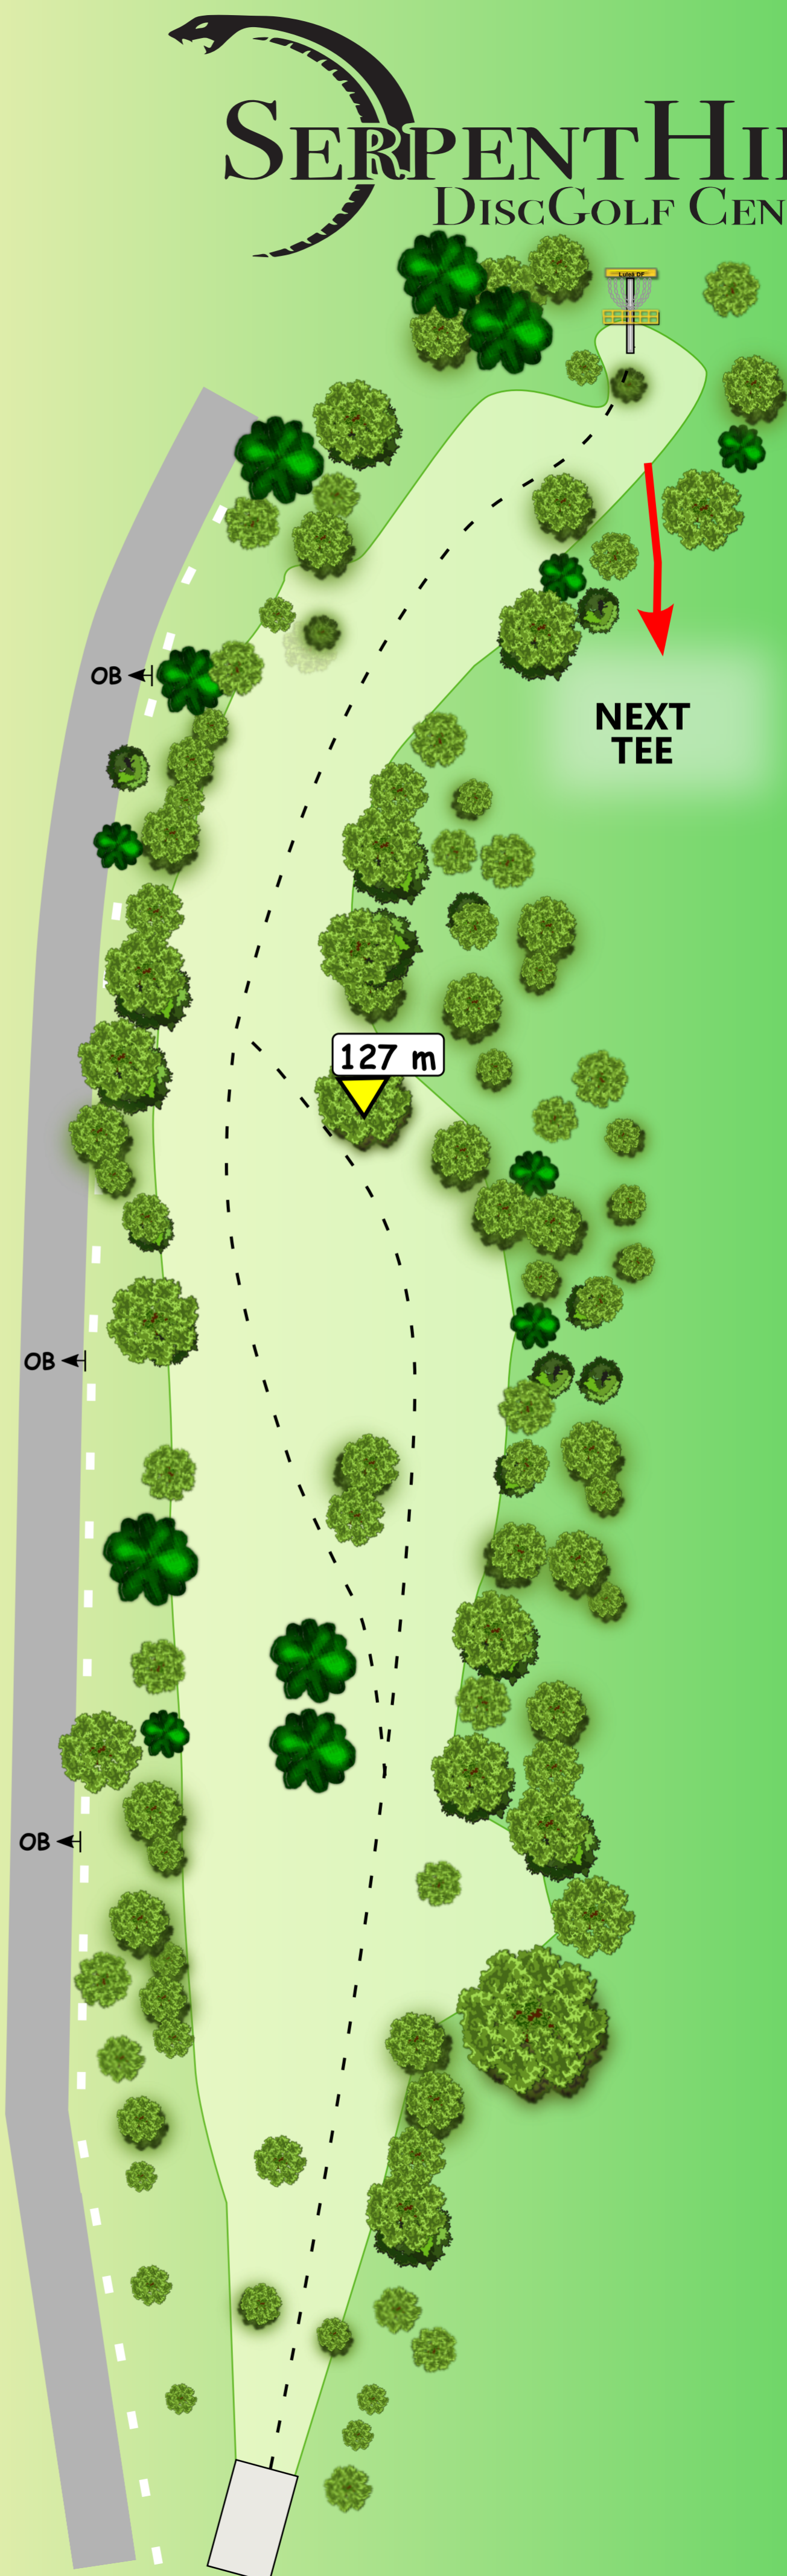

SERPENT HILL
DISC GOLF CENTER