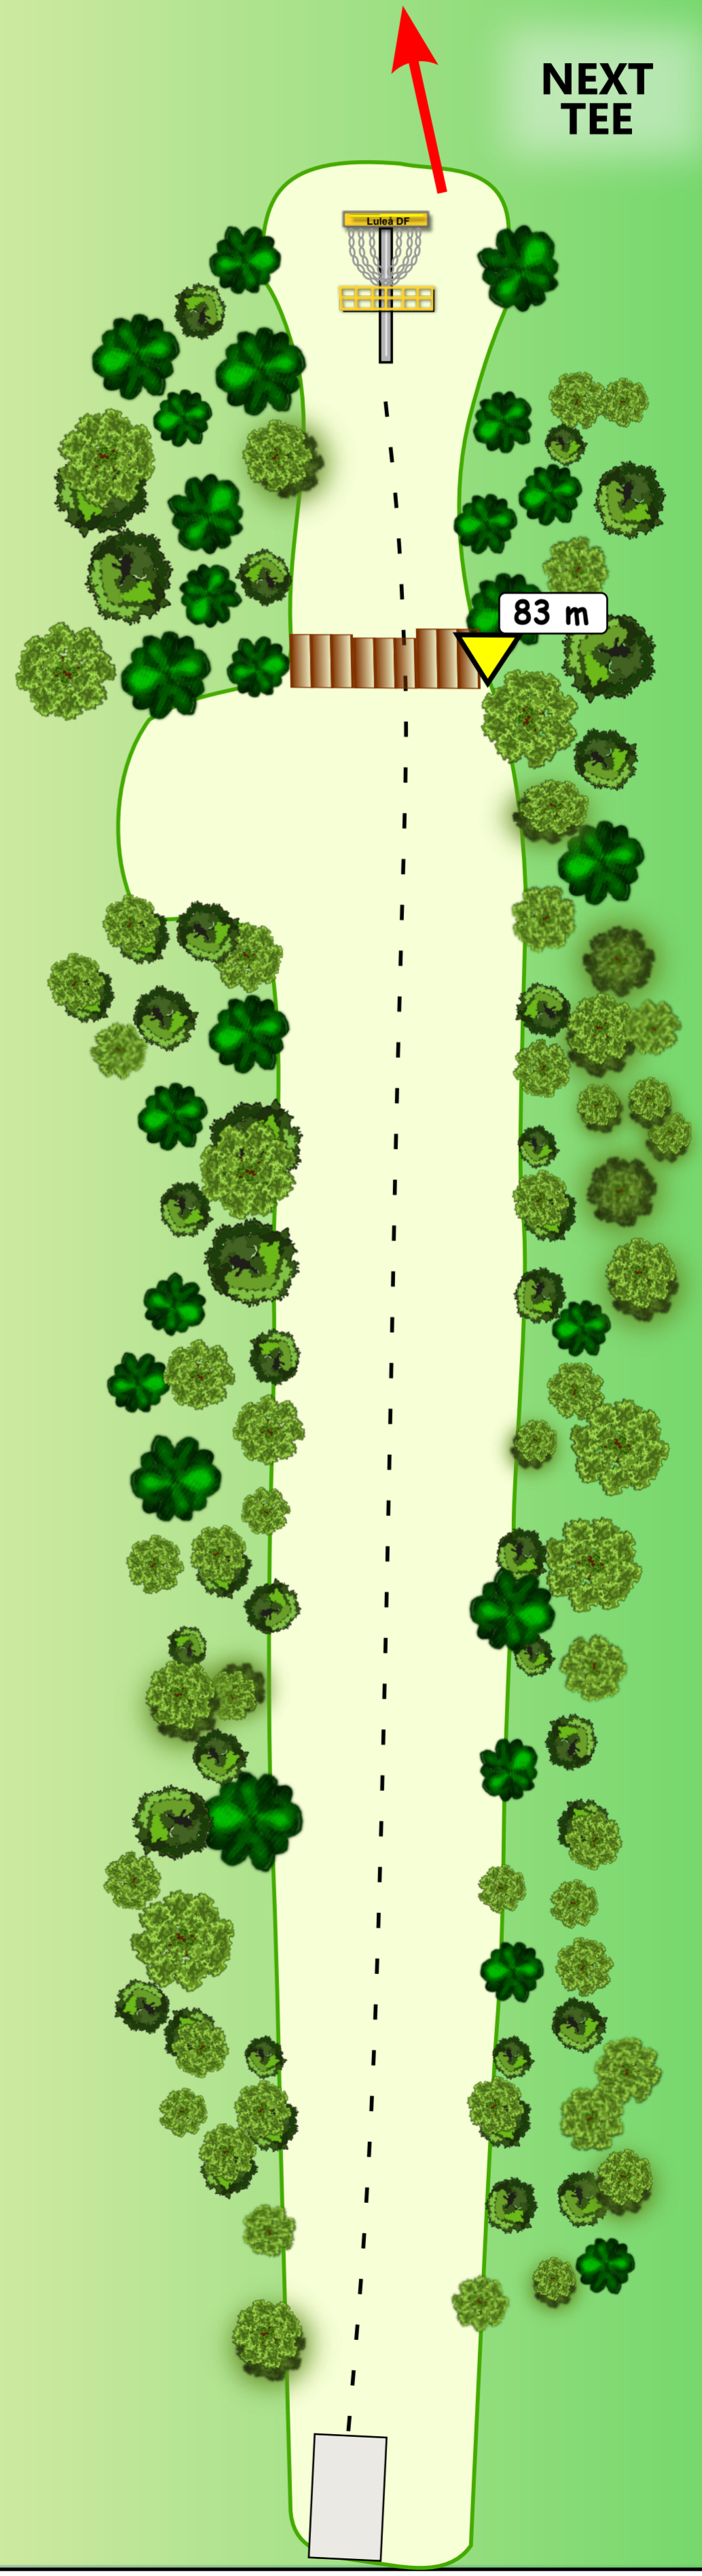

Platinum
LP Memorial

17

PAR 3

98 m