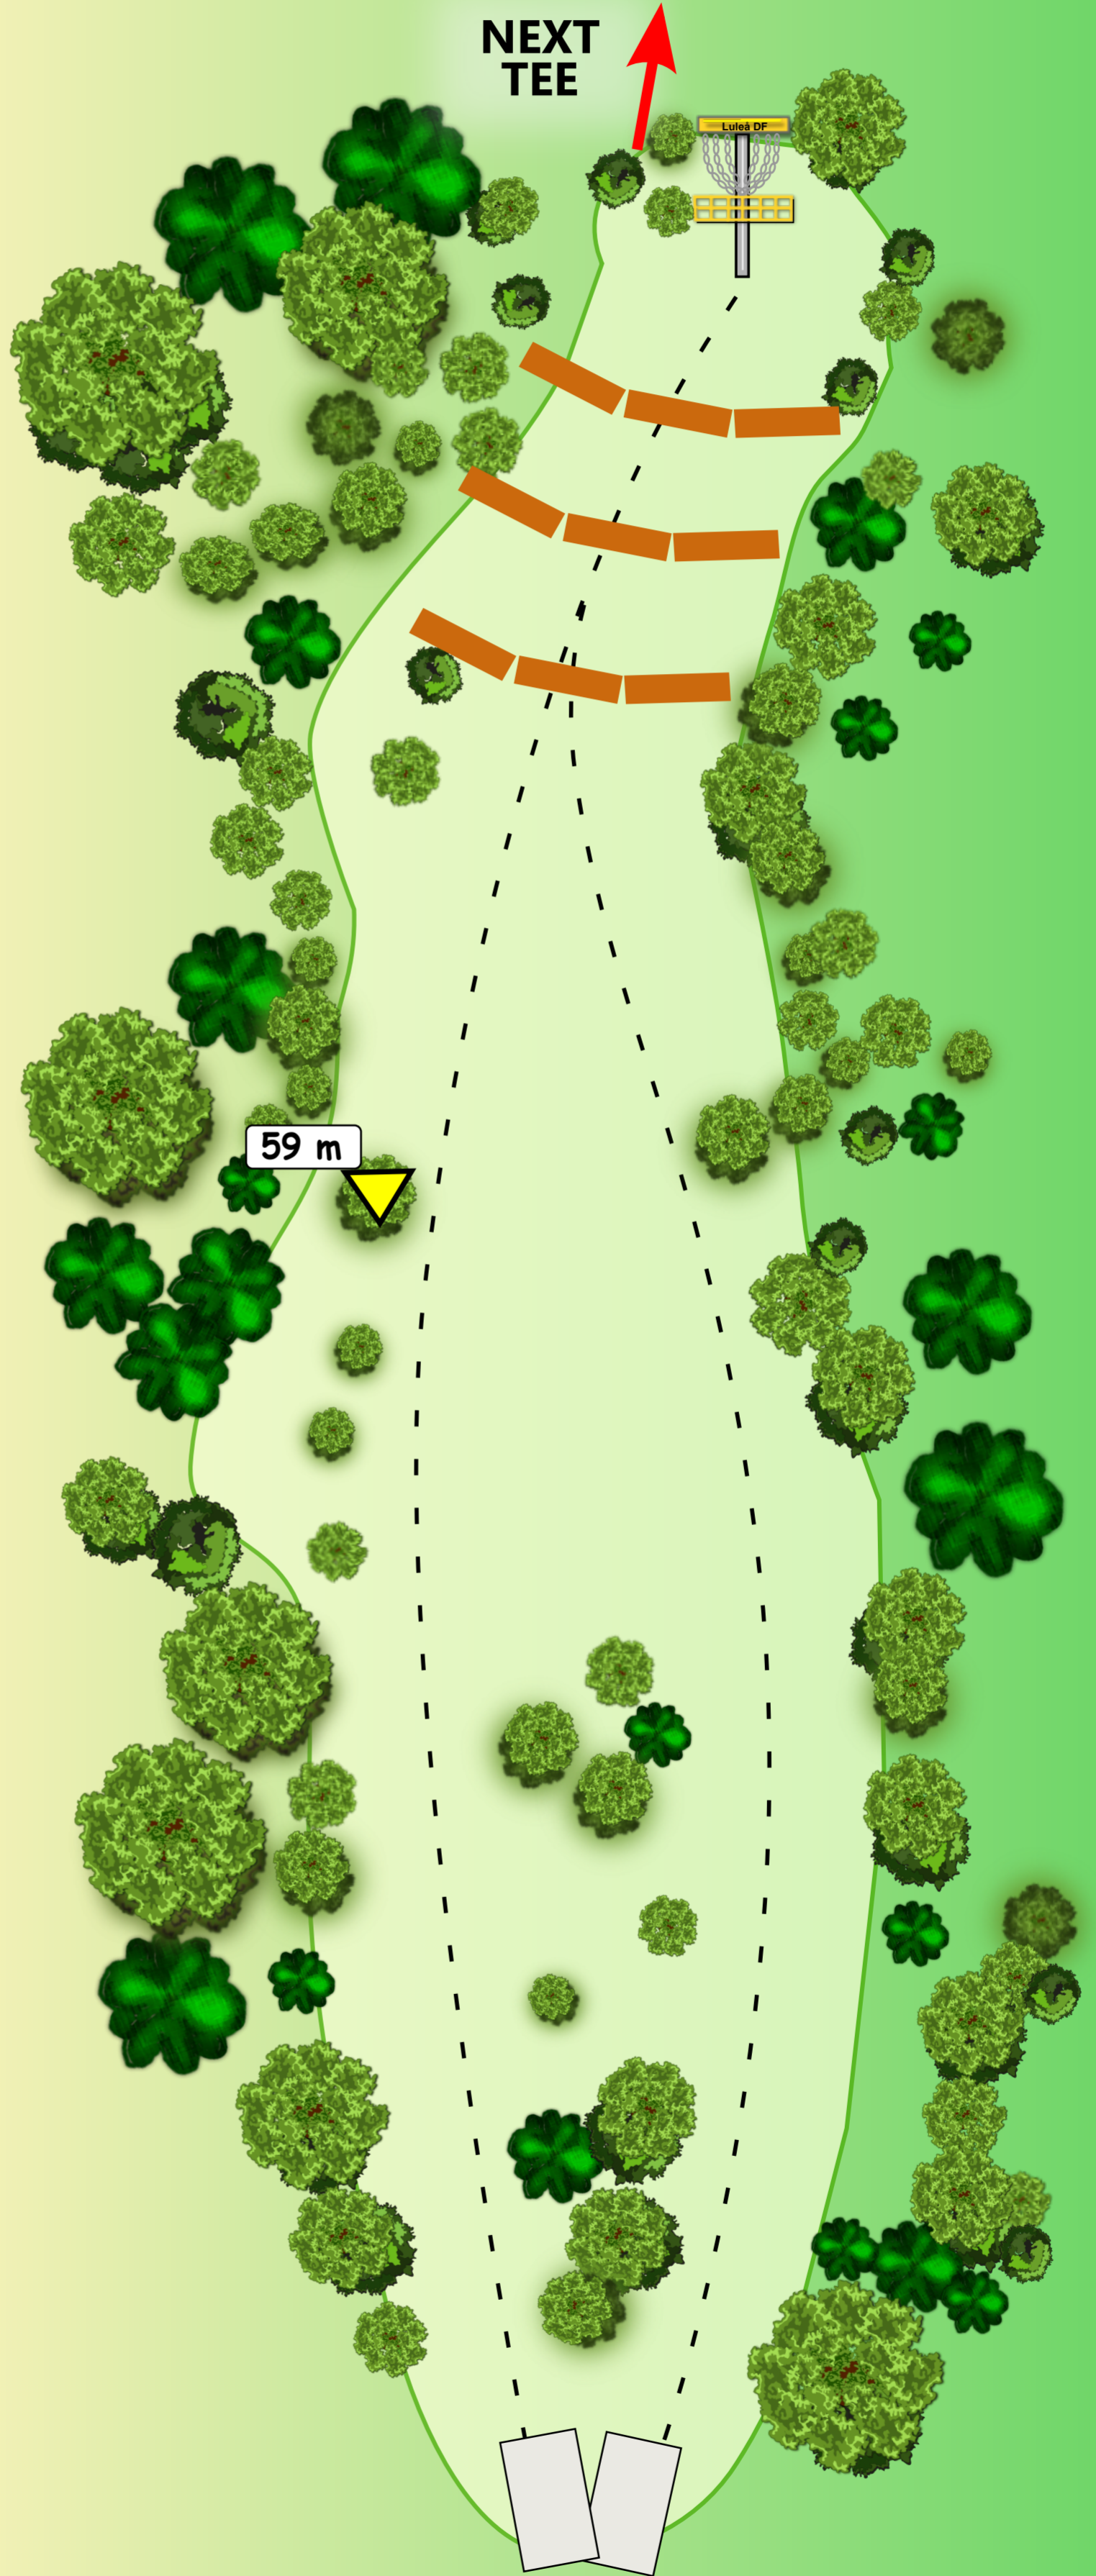

Platinum
LP Memorial

4

PAR 3

90 m