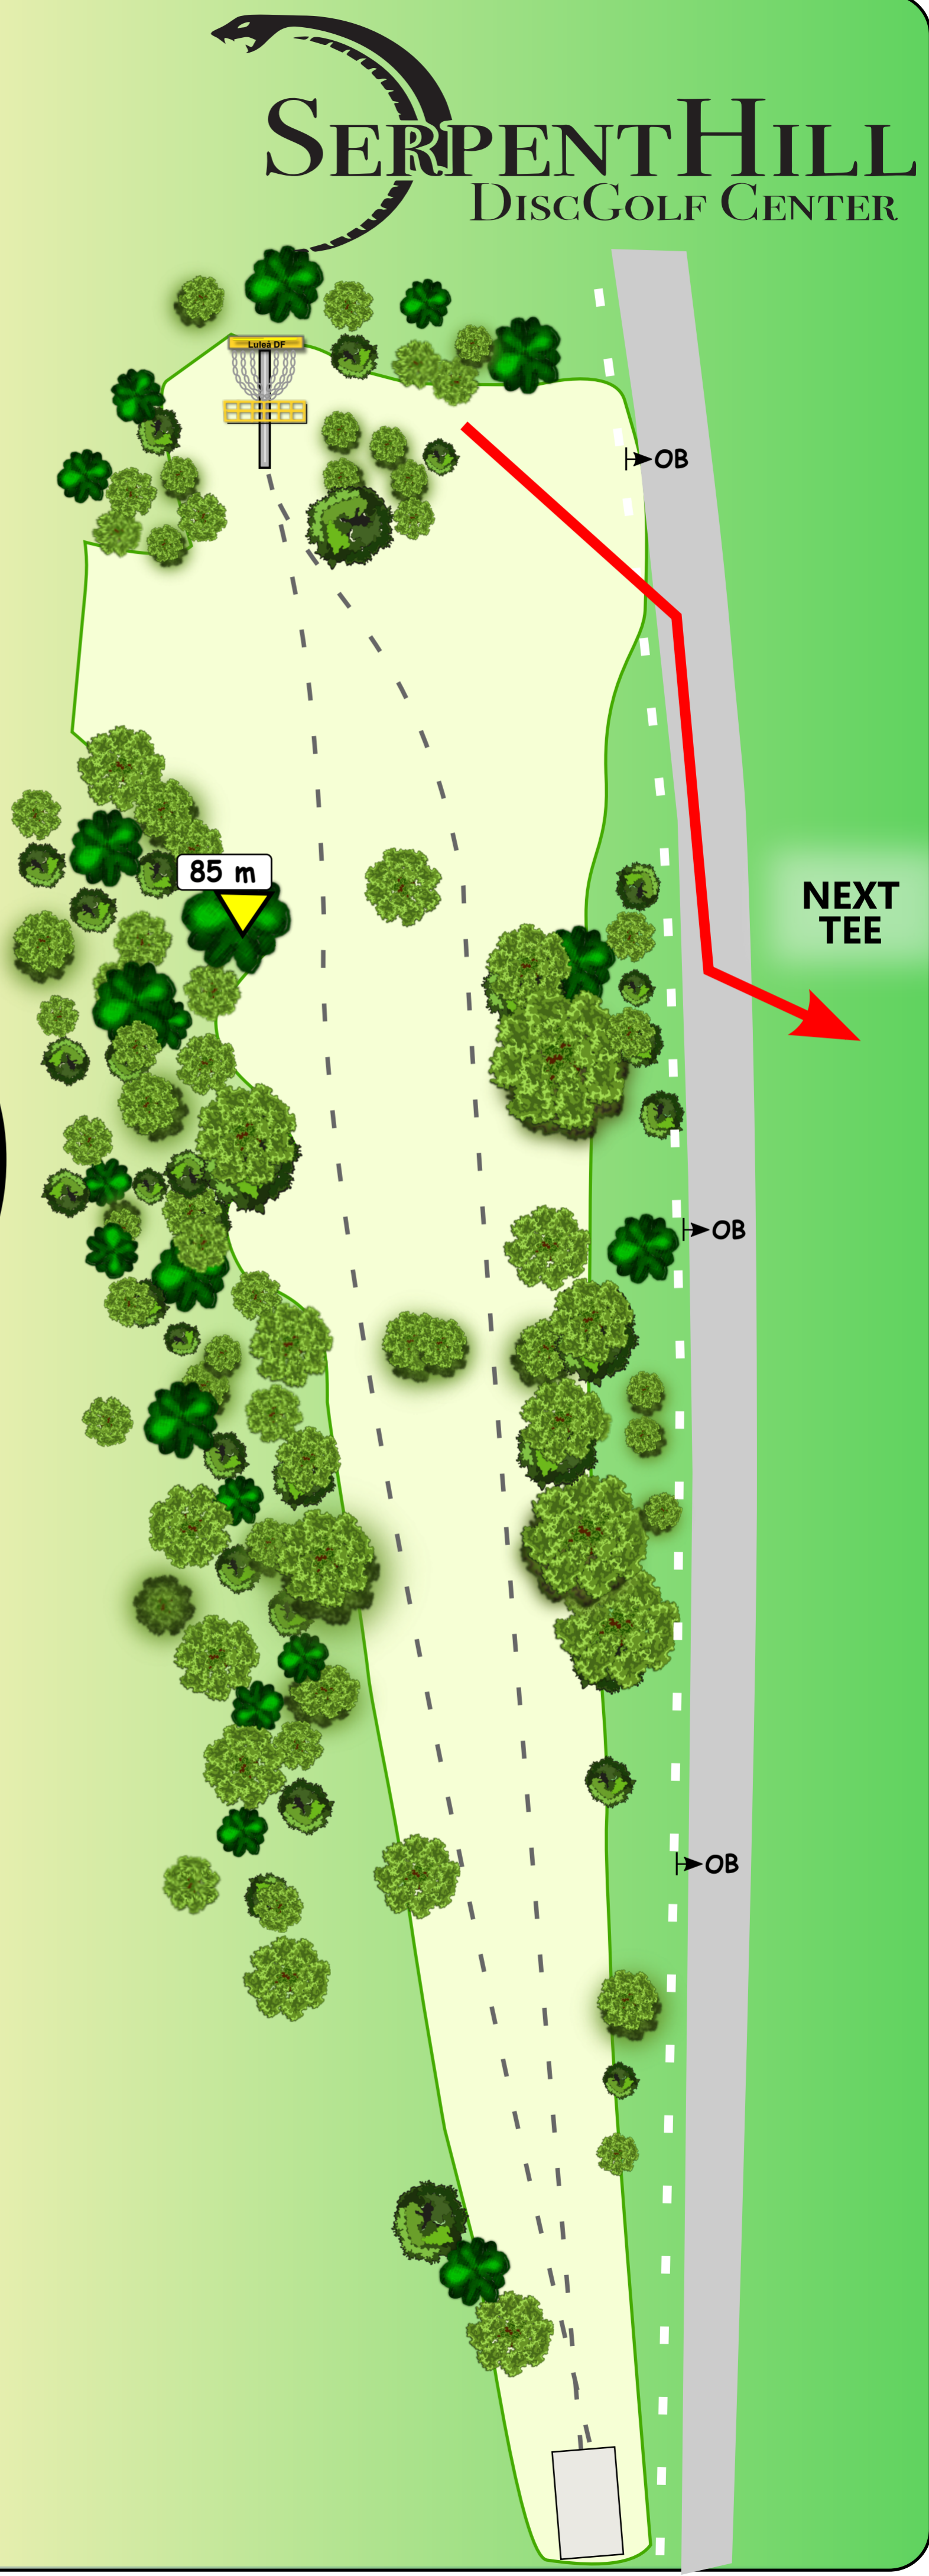

Platinum
LP Memorial

15

PAR 3

110 m