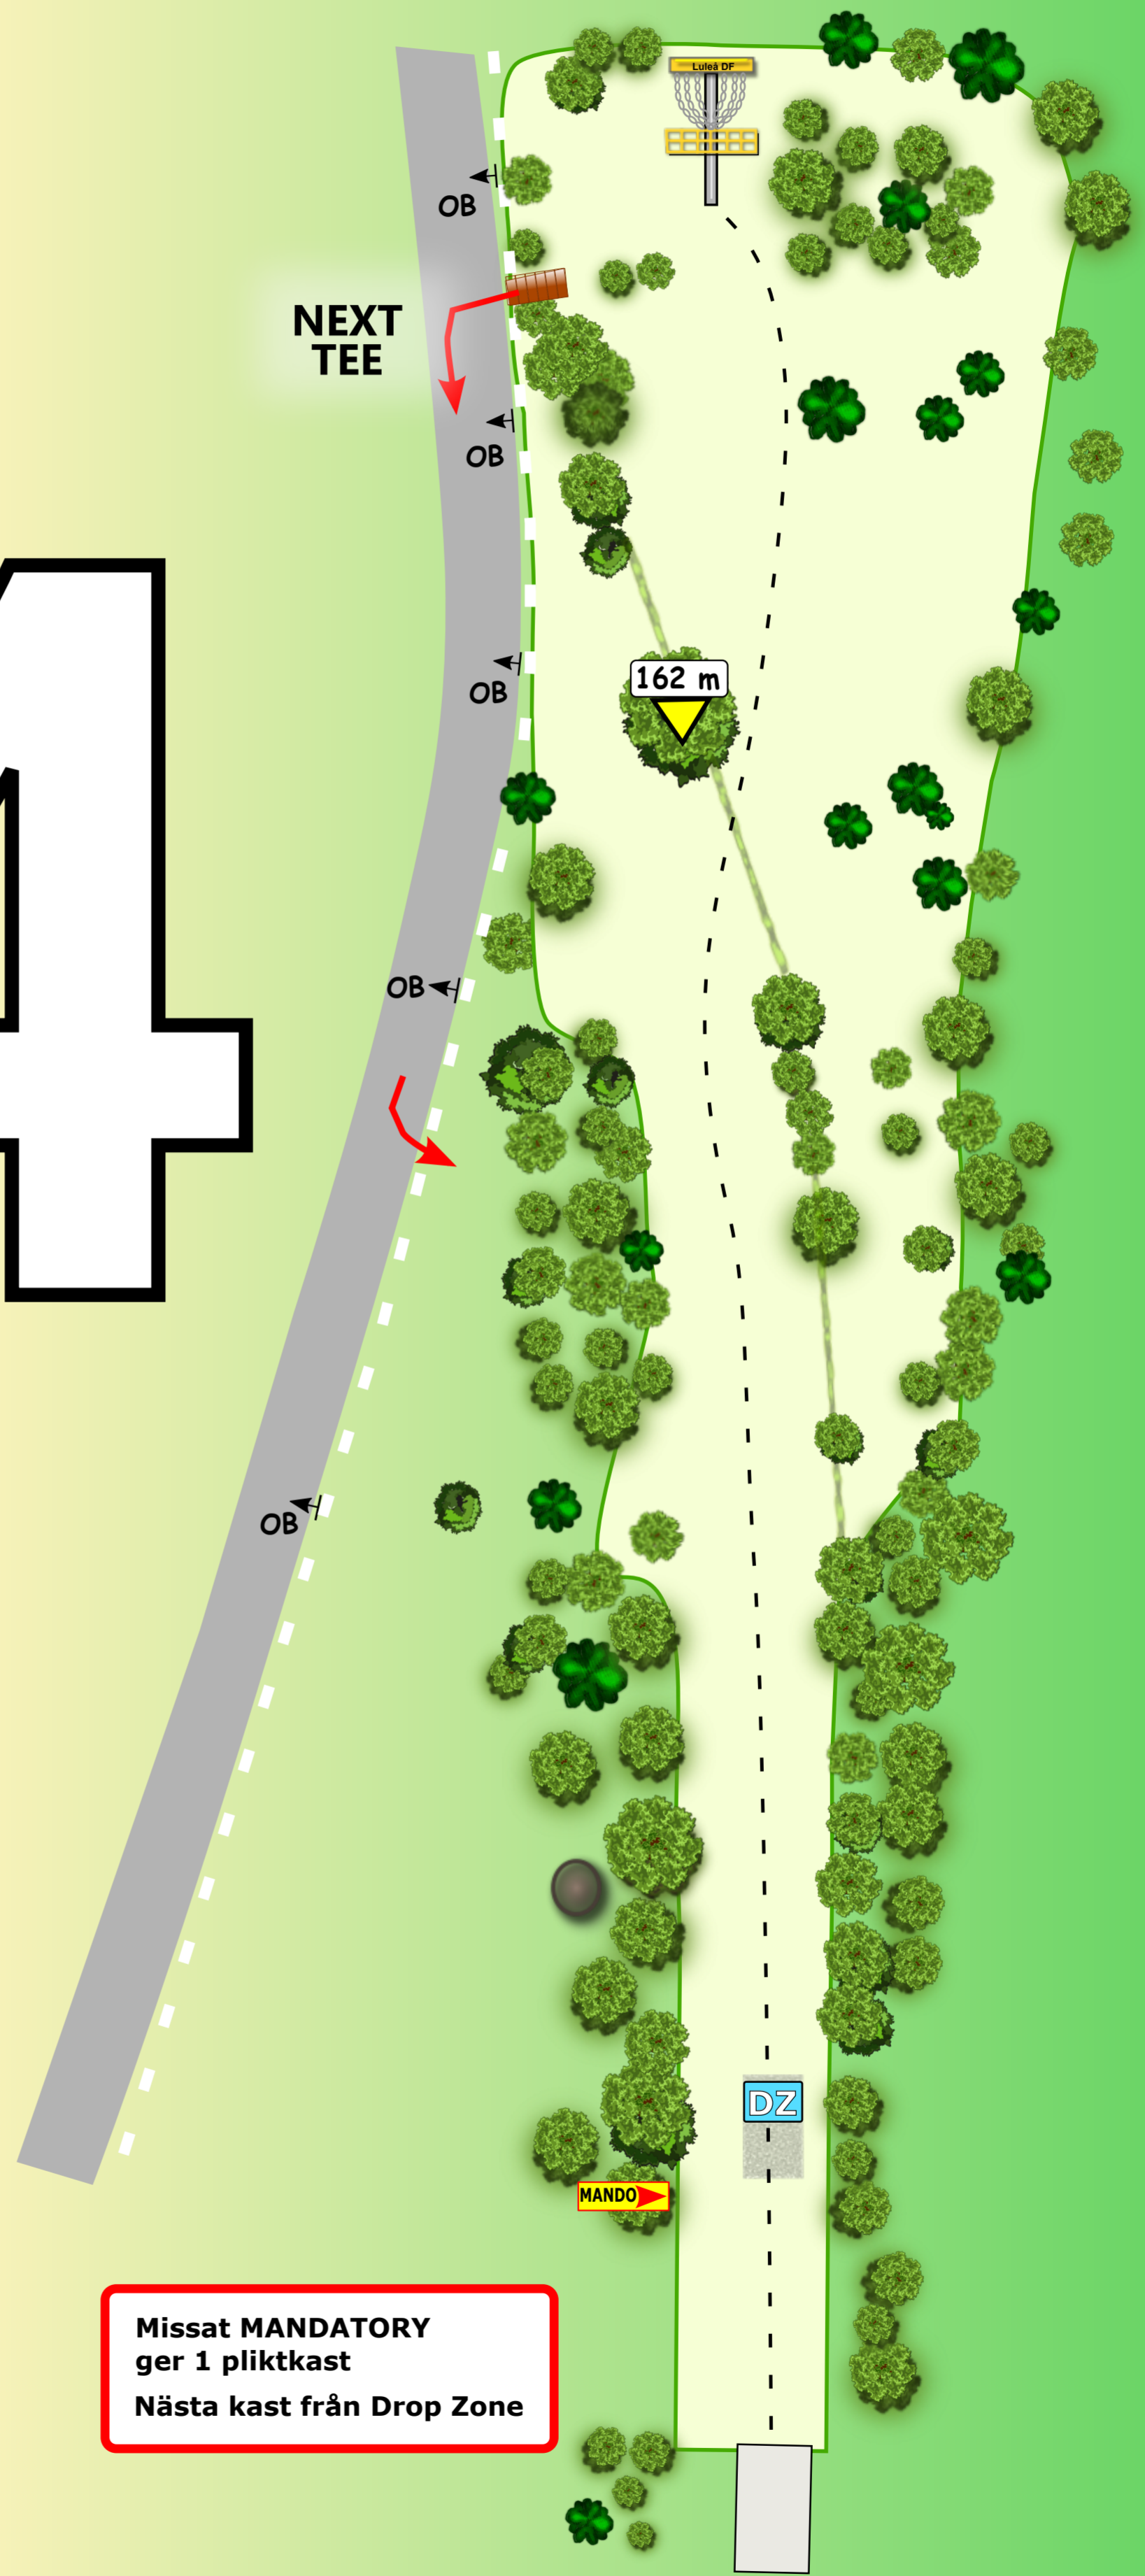

PAR 3

87 m

Missat MANDATORY
ger 1 plikkast
Nästa kast från Drop Zone

SERPENT HILL
DISC GOLF CENTER

Platinum
LP Memorial

14

PAR 4

203 m