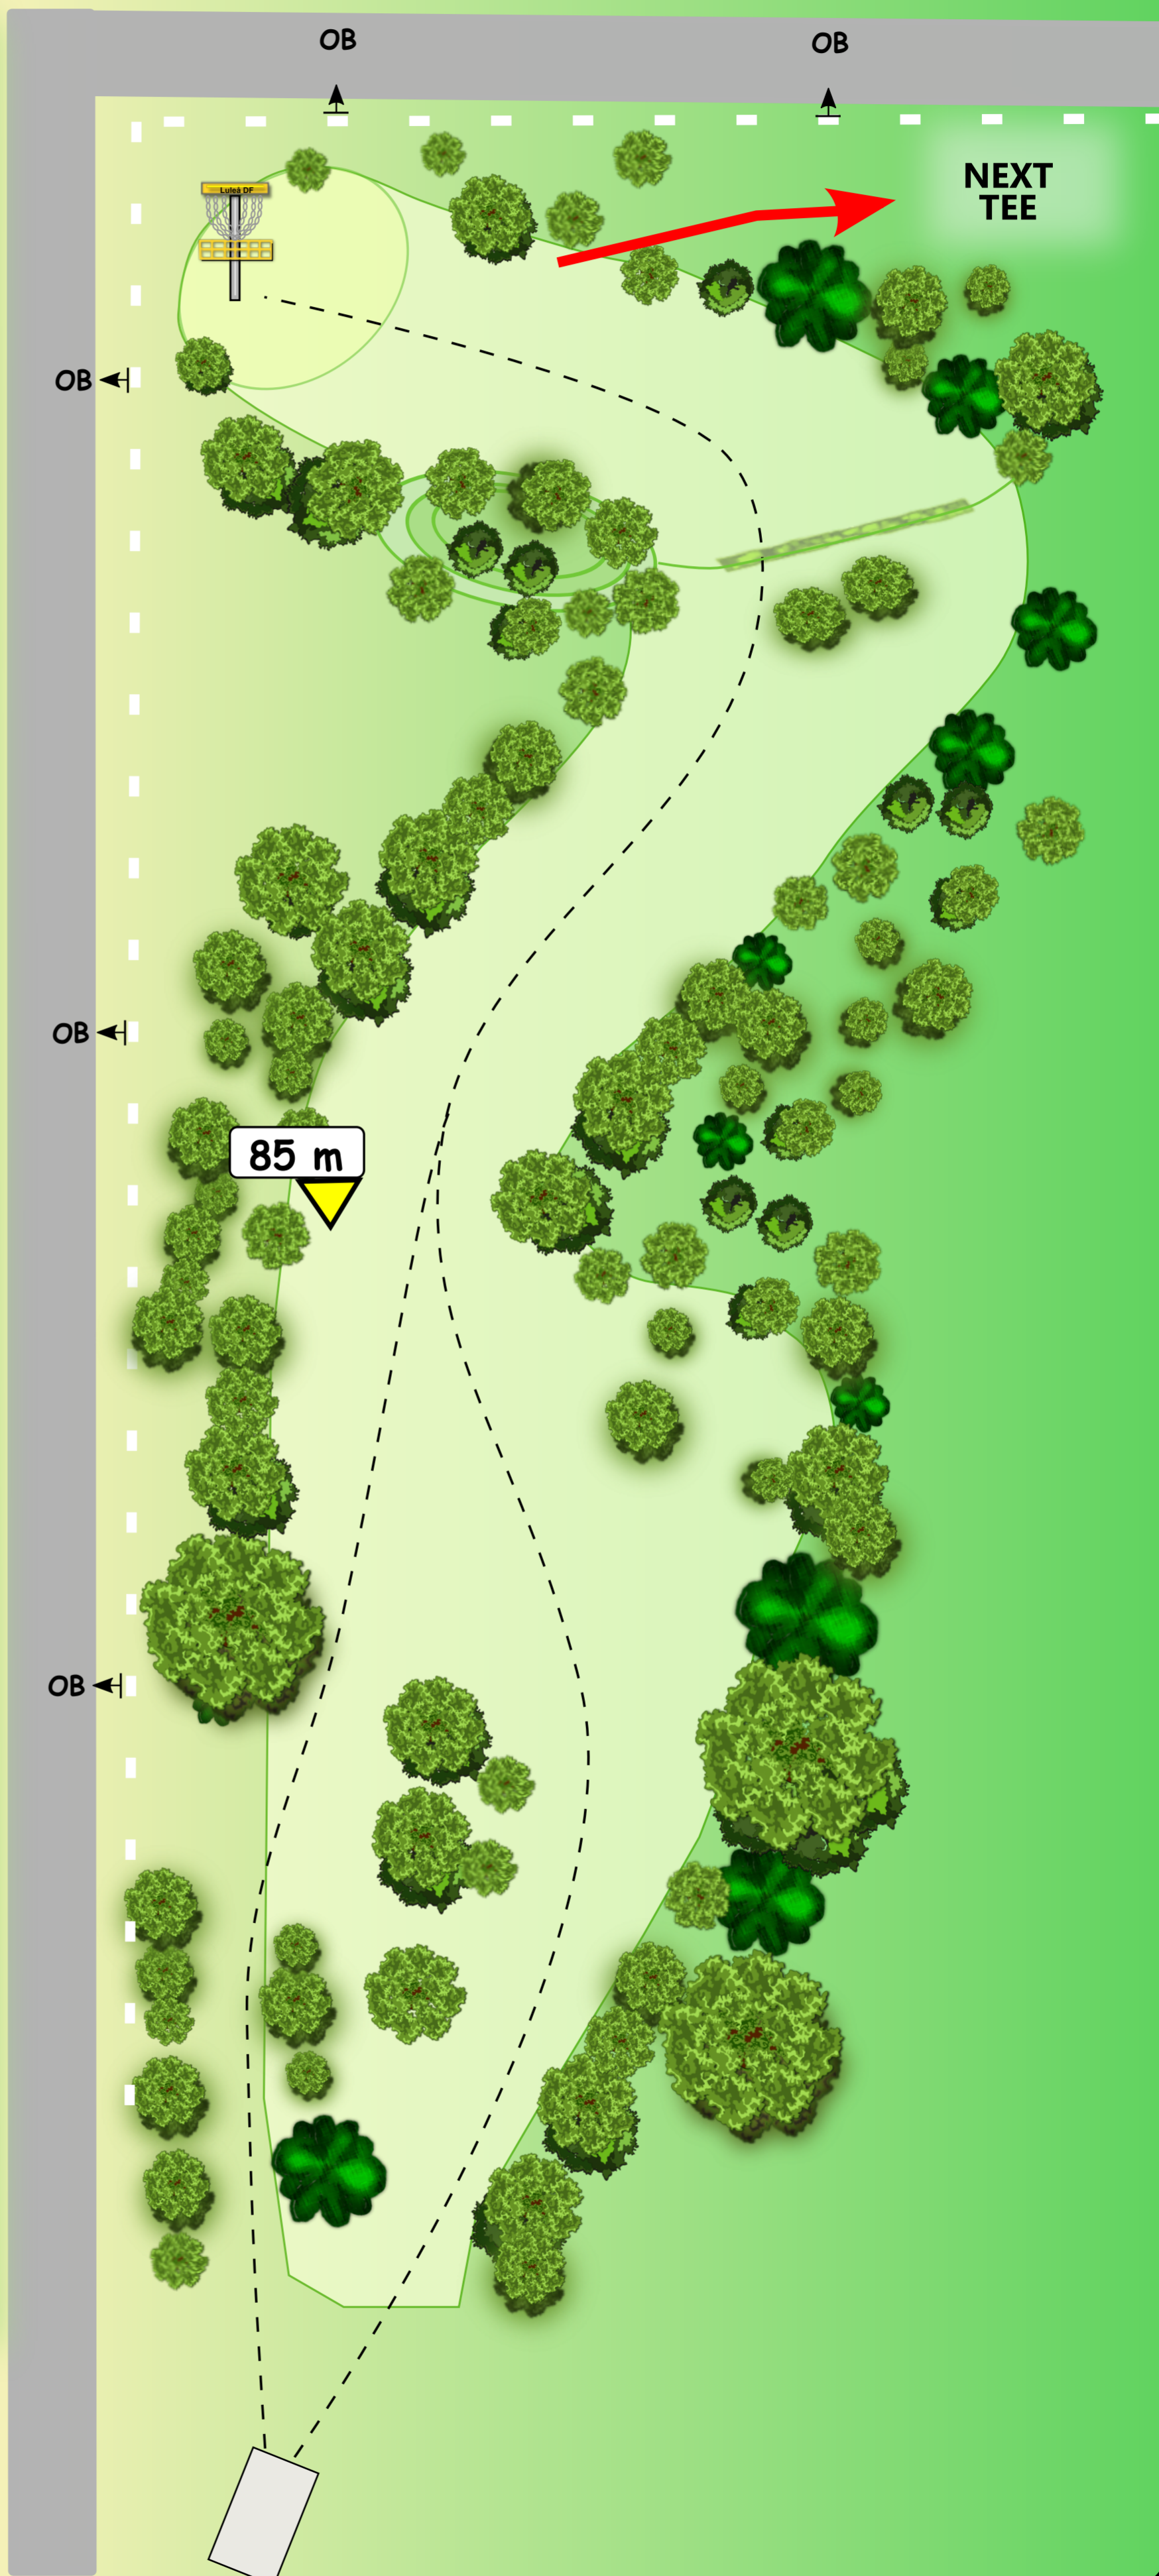

**Platinum
LP Memorial**

1

PAR 4

178 m

SERPENT HILL
DISC GOLF CENTER

**Platinum
LP Memorial**

2

PAR 4