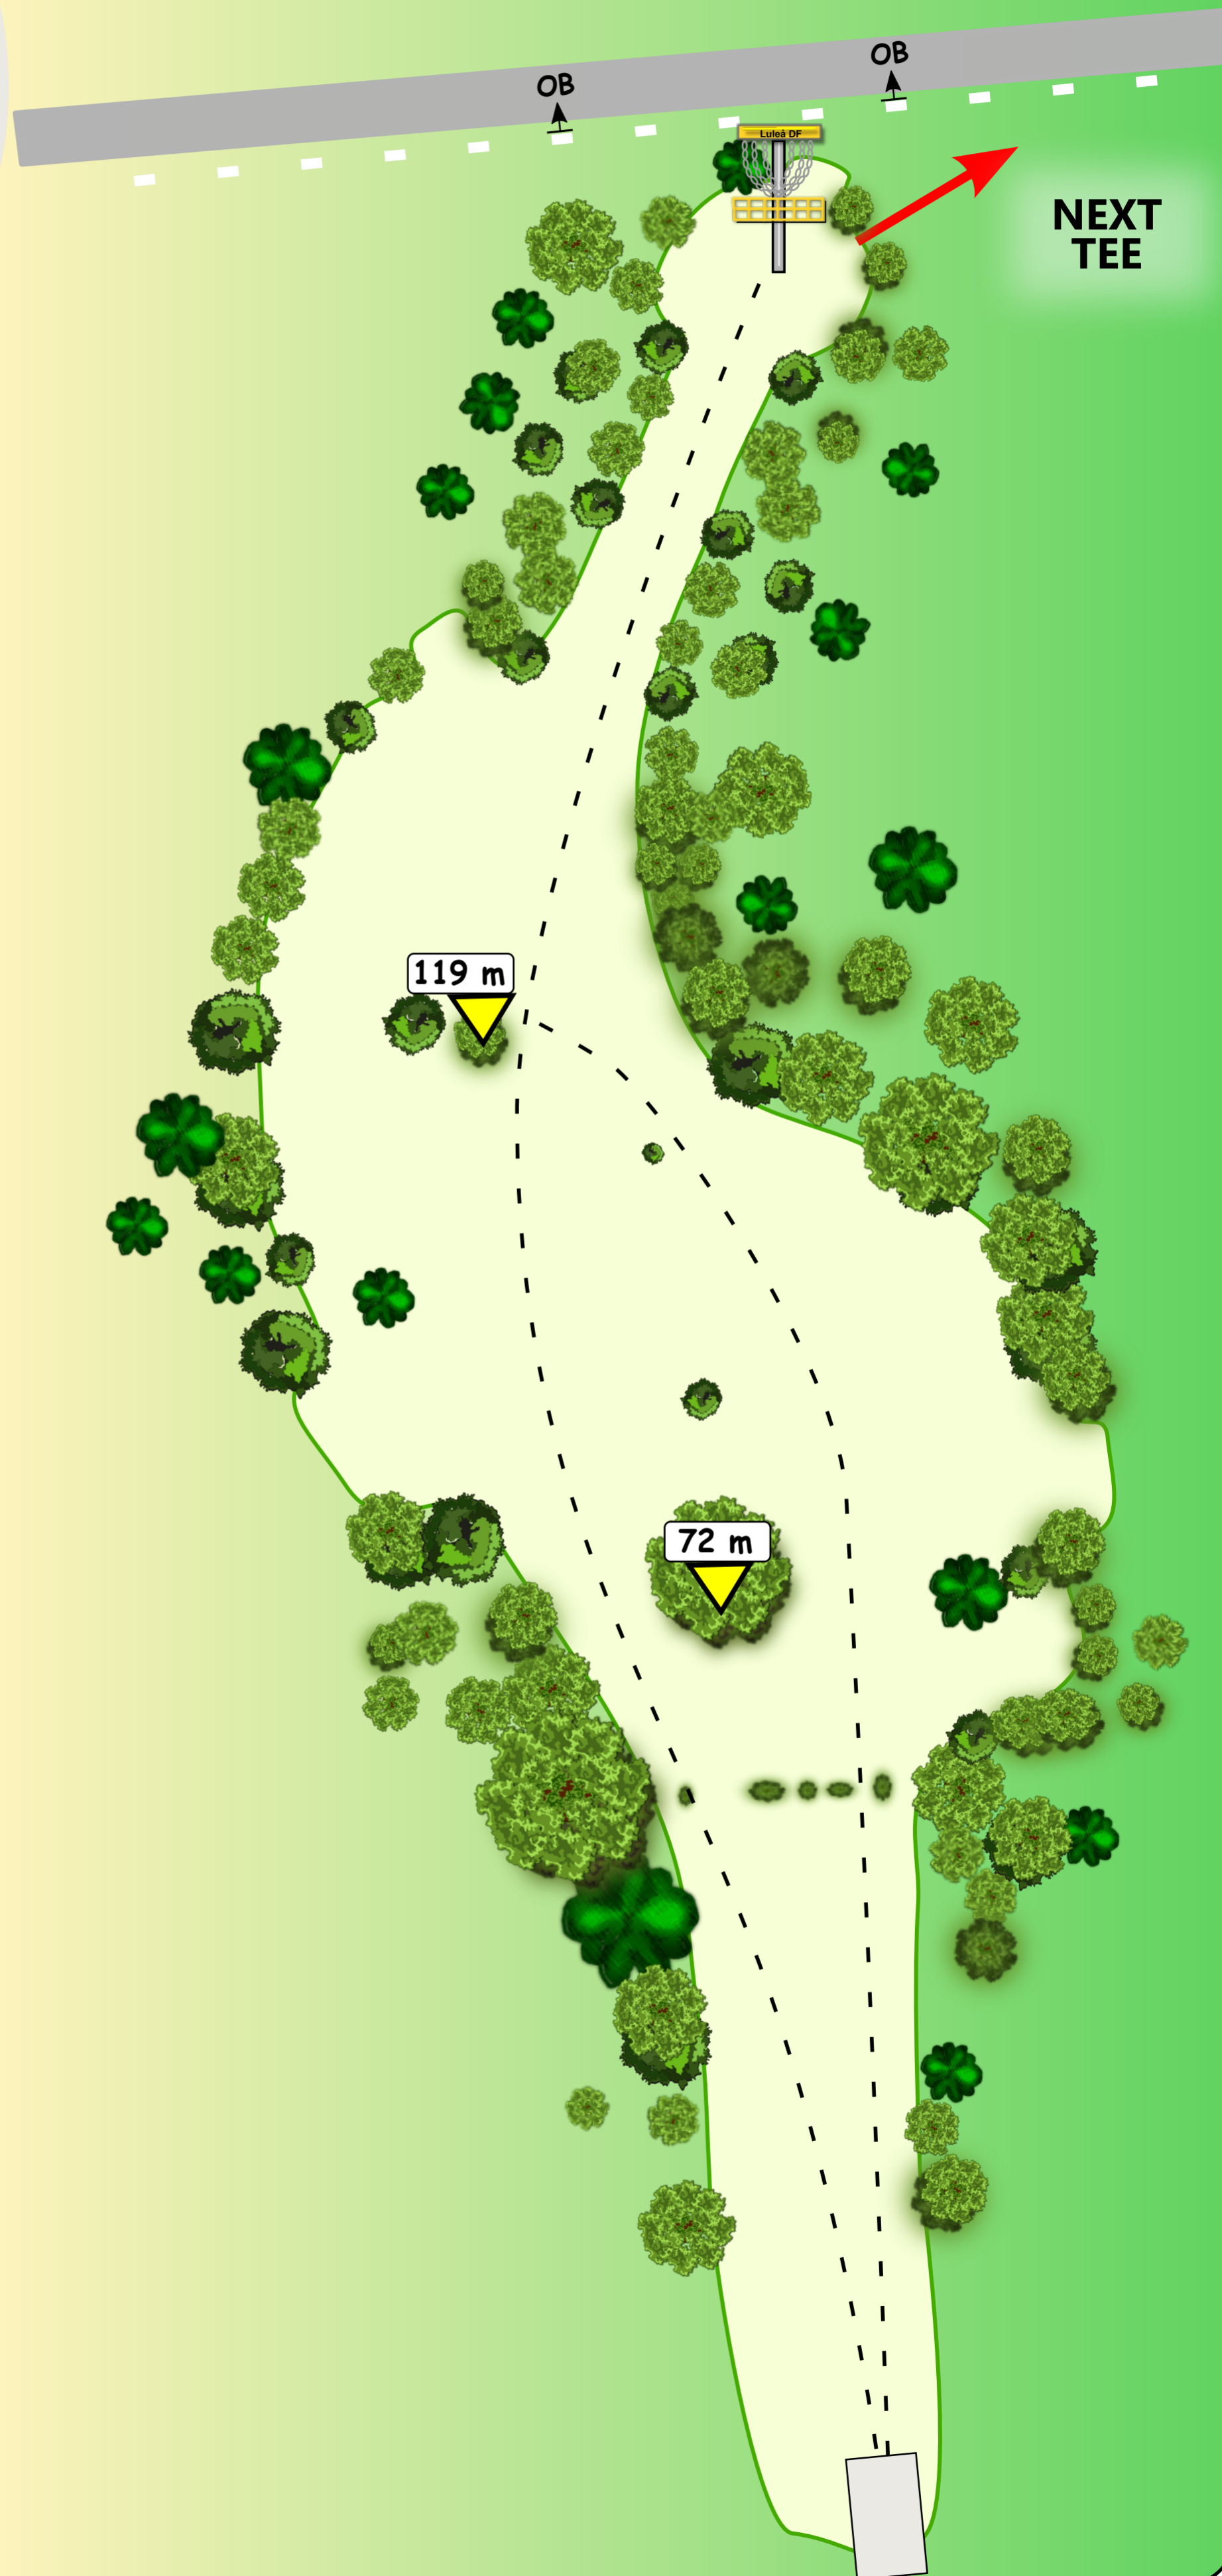

PAR 3

90 m

Platinum
LP Memorial

5

PAR 4

175 m

SERPENT HILL
DISC GOLF CENTER

Platinum
LP Memorial