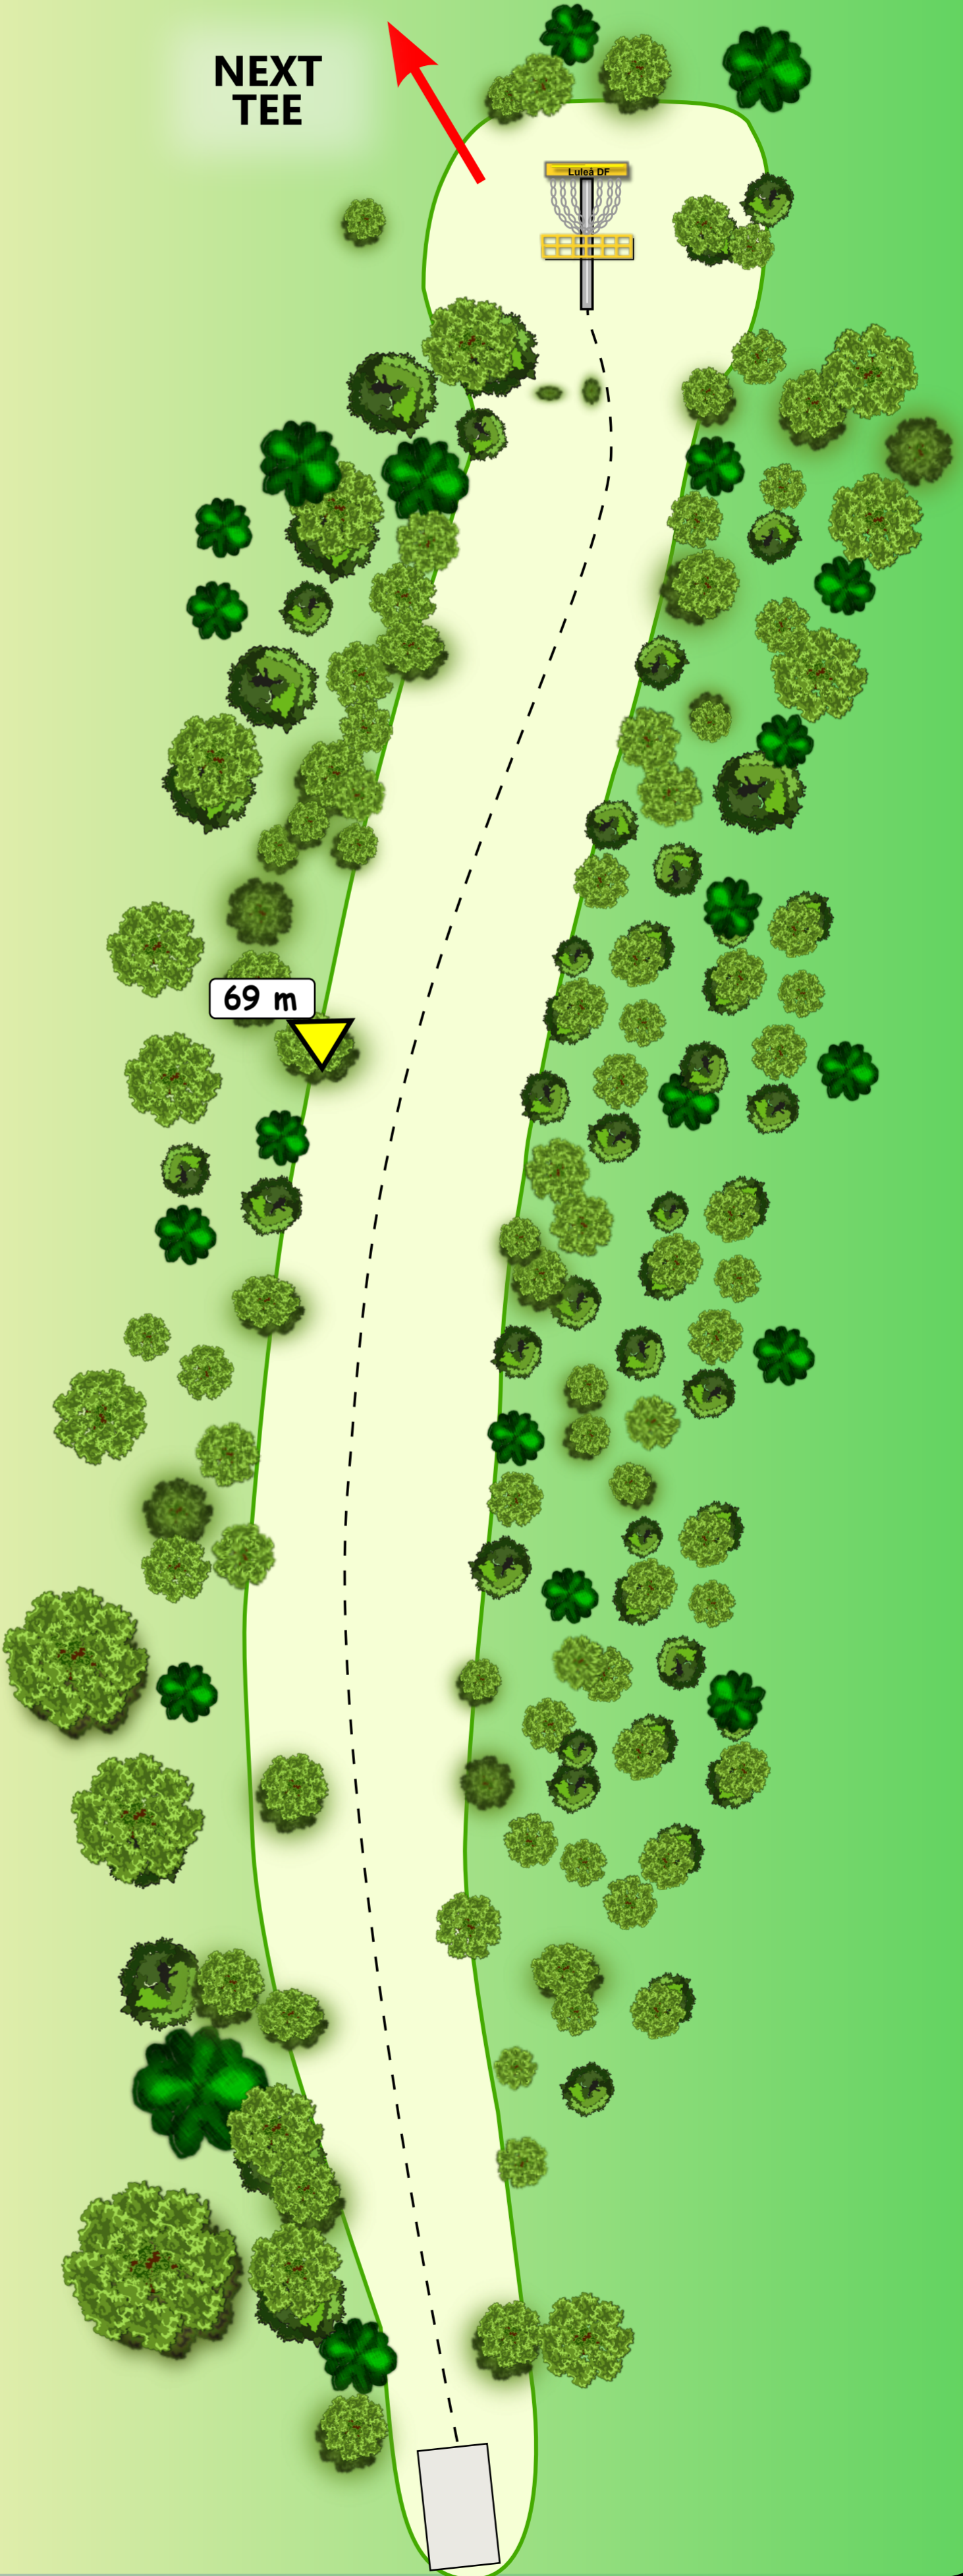

SERPENT HILL
DISC GOLF CENTER

Platinum
LP Memorial

6

PAR 3

106 m