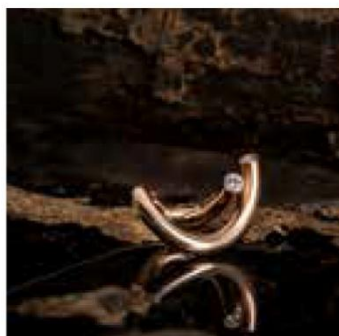

Kære gæster

Velkommen til dette års kunstrunde i Lyngby-Taarbæk kommune.

Efter flere år med nedlukning af bl.a. kulturlivet, glæder vi os ekstra meget til at byde jer velkommen i år og vise alt det nye frem, vi har skabt under nedlukningen. Vi er ligeledes stolte over, at foreningen fortsat vokser, og at vi i år kan præsentere hele fem nye medlemmer.

Besøg kunstnernes værksteder

lørdag den 30. april og søndag den 1. maj kl.11-17

Fernisering af fællesudstilling

Alle er velkomne til

fernisering fredag den 8. april kl. 15-17

i Lundtofte Sognegård, Lundtofte Kirkevej 3,
2800 Kongens Lyngby.

Åbningstider

Udstillingen er åben fra den 8. til den 24. april,
hverdage kl. 9-13,

weekender og helligdage kl. 11-14.

Skærtorsdag lukket.

Æresmedlem (Udstiller ikke)

Jytte@kloeve.dk
www.kloeve.dk