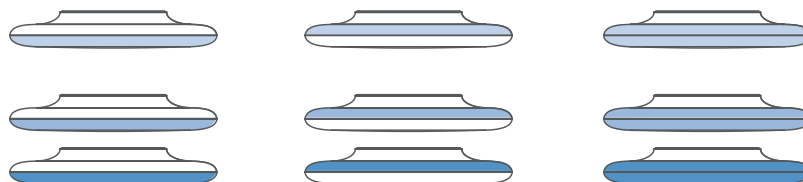

LJUSFLÖDE: 1500lm (fram) 630lm (bak)

SPRIDNINGSVINKEL: 110°

KAPSLINGSKLASS: IP20

STRÖMSTYRKA: 220-240V 50/

MODELLER: On/off, DALI

LIVSLÄNGD: (L70) 40.000 timmar

DIAMETER: 350mm

DJUP: 62mm

MONTERNG: Utanpåliggande, Pendlat

YTFINISH: Vit / Aluminium

VIKT: 1,53 kg

GARANTITID: 5 år

Läge 1

Läge 2

Läge 3

Det är två sidor som kan dimras på Vexum, fram- & baksida.

Det finns tre alternativ att ljussätta Vexum. Separat dimring fram- & baksida samt båda sidorna samtidigt.

När armaturen är påslagen i ett läge, kan den dimras i valt läge. Genom trycka ytterligare en gång övergår du till nästa läge.