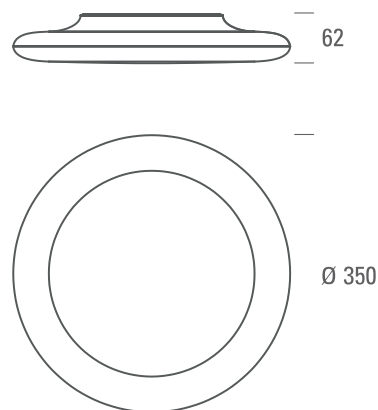

LJUSFLÖDE: 1500lm (fram) 630lm (bak)

SPRIDNINGSVINKEL: 110°

KAPSLINGSKLASS: IP20

STRÖMSTYRKA: 220-240V 50/

MODELLER: On/off, DALI

LIVSLÄNGD: (L70) 40.000 timmar

DIAMETER: 350mm

DJUP: 62mm

MONTERNG: Utanpåliggande, Pendlat

YTFINISH: Vit / Aluminium

VIKT: 1,53 kg

GARANTITID: 5 år

Läge 1

Läge 2

Läge 3

Det är två sidor som kan dimras på Vexum, fram- & baksida.