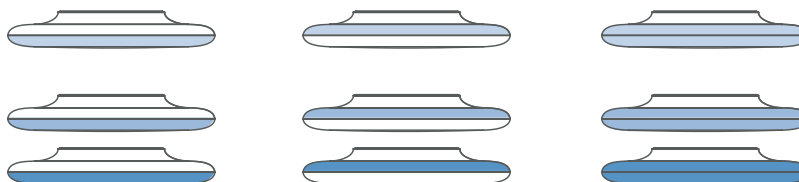

LJUSFLÖDE: 1250lm (fram) 630lm (bak)

SPRIDNINGSVINKEL: 110°

KAPSLINGSKLASS: IP20

STRÖMSTYRKA: 220-240V 50/

MODELLER: On/off, DALI

LIVSLÄNGD: (L70) 40.000 timmar

DIAMETER: 350mm

DJUP: 62mm

MONTERNG: Utanpåliggande, Pendlat

YTFINISH: Vit / Aluminium

VIKT: 1,53 kg

GARANTITID: 5 år

Läge 1

Läge 2

Läge 3

Det är två sidor som kan dimras på Vexum, fram- & baksida.

Det finns tre alternativ att ljussätta Vexum. Separat dimring fram- & baksida samt båda sidorna samtidigt.

När armaturen är påslagen i ett läge, kan den dimras i valt läge. Genom trycka ytterligare en gång övergår du till nästa läge.