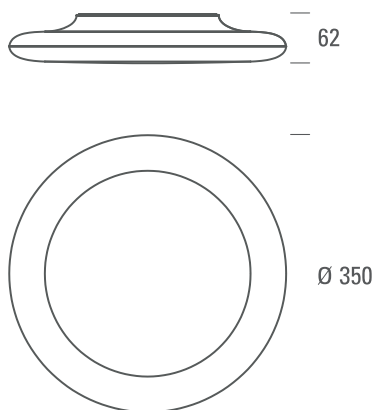

LJUSFLÖDE: 1250lm (fram) 630lm (bak)

SPRIDNINGSVINKEL: 110°

KAPSLINGSKLASS: IP20

STRÖMSTYRKA: 220-240V 50/

MODELLER: On/off, DALI

LIVSLÄNGD: (L70) 40.000 timmar

DIAMETER: 350mm

DJUP: 62mm

MONTERNG: Utanpåliggande, Pendlat

YTFINISH: Vit / Aluminium

VIKT: 1,53 kg

GARANTITID: 5 år

Läge 1

Läge 2

Läge 3

Det är två sidor som kan dimras på Vexum, fram- & baksida.