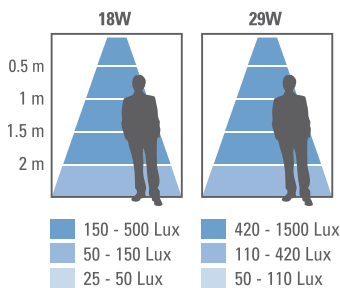

LJUSFLÖDE: 1250lm (fram) 630lm (bak)

SPRIDNINGSVINKEL: 110°

KAPSLINGSKLASS: IP20

STRÖMSTYRKA: 220-240V 50/

MODELLER: On/off, DALI

LIVSLÄNGD: (L70) 40.000 timmar

DIAMETER: 350mm

DJUP: 62mm

Läge 3

Det är två sidor som kan dimras på Vexum, fram- & baksida.

Det finns tre alternativ att ljussätta Vexum. Separat dimring fram- & baksida samt båda sidorna samtidigt.

När armaturen är påslagen i ett läge, kan den dimras i valt läge. Genom trycka ytterligare en gång övergår du till nästa läge.

Indoor Distribution Curve

Average Beam Angle: 110°