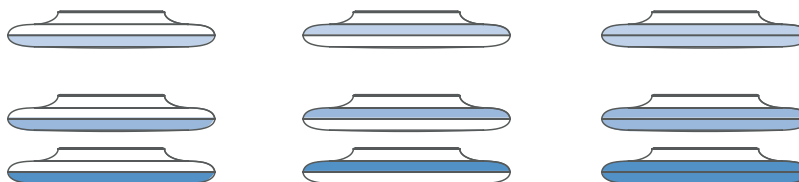

LJUSFLÖDE: 1250lm (fram) 630lm (bak)

SPRIDNINGSVINKEL: 110°

KAPSLINGSKLASS: IP20

STRÖMSTYRKA: 220-240V 50/

MODELLER: On/off, DALI

LIVSLÄNGD: (L70) 40.000 timmar

DIAMETER: 350mm

DJUP: 62mm

MONTERNG: Utanpåliggande, Pendlat

YTFINISH: Vit / Aluminium

VIKT: 1,53 kg

GARANTITID: 5 år

62

Ø 350

Läge 1

Läge 2

Läge 3

Det är två sidor som kan dimras på Vexum, fram- & baksida.

Det finns tre alternativ att ljussätta Vexum. Separat dimring fram- & baksida samt båda sidorna samtidigt.

När armaturen är påslagen i ett läge, kan den dimras i valt läge. Genom trycka ytterligare en gång övergår du till nästa läge.