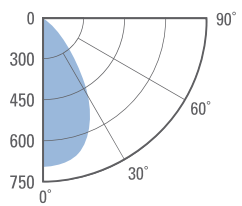

Läge 3

Det är två sidor som kan dimras på Vexum, fram- & baksida.

Det finns tre alternativ att ljussätta Vexum. Separat dimring fram- & baksida samt båda sidorna samtidigt.

När armaturen är påslagen i ett läge, kan den dimras i valt läge. Genom trycka ytterligare en gång övergår du till nästa läge.

Indoor Distribution Curve

Average Beam Angle: 110°