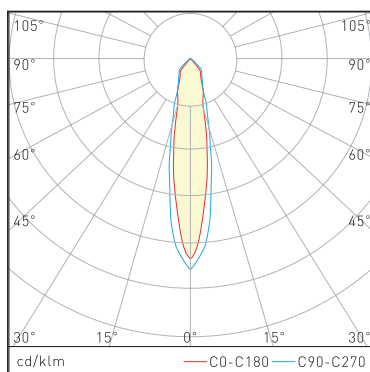

LEDLUX

Stricta 22W

PRODUKTDATA

3000K

Ra
>80

2000
lm

EFFEKT: 22W
FÄRGTEMPERATUR: 3000K
FÄRGÅTERGIVNING: Ra >80
LJUSFLÖDE: 2000lm
SPRIDNINGSVINKEL: 20°
KAPSLINGSKLASS: IP40
STRÖMSTYRKA: 220-240V 50/60Hz
TILT: 60°
CHIP: Osram
DALI: Ja
LIVSLÄNGD: (L70) 50.000 timmar
STÄLLBAR: 350° & 60° tilt
DIAMETER: 150mm
DJUP: 130mm
HÅLTAGNINGSMÅTT: 140mm
YTFINISH: Vit
GARANTITID: 5 år

HÅLTAGNINGSMÅTT: 140mm