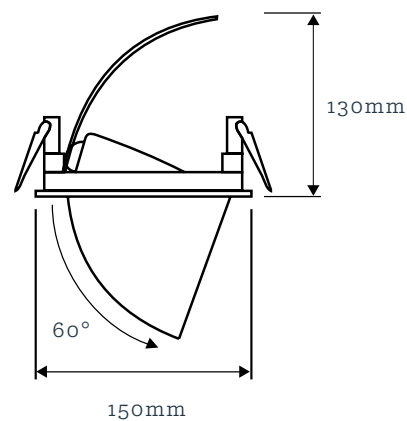

LEDLUX

Stricta 22W

PRODUKTDATA

3000K

Ra
>80

2000
lm

EFFEKT: 22W
FÄRGTEMPERATUR: 3000K
FÄRGÅTERGIVNING: Ra >80
LJUSFLÖDE: 2000lm
SPRIDNINGSVINKEL: 20°
KAPSLINGSKLASS: IP40
STRÖMSTYRKA: 220-240V 50/60Hz
TILT: 60°
CHIP: Osram
DALI: Ja
LIVSLÄNGD: (L70) 50.000 timmar
STÄLLBAR: 350° & 60° tilt
DIAMETER: 150mm
DJUP: 130mm
HÅLTAGNINGSMÅTT: 140mm
YTFINISH: Vit
GARANTITID: 5 år

HÅLTAGNINGSMÅTT: 140mm