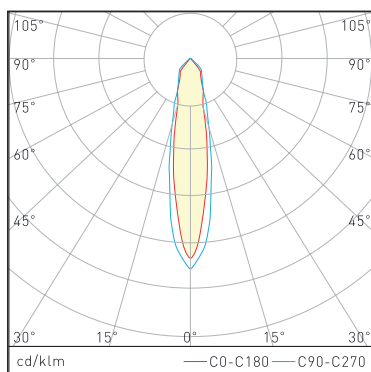

LEDLUX

Stricta 22W

PRODUKTDATA

3000K

Ra
>80

2000
lm

EFFEKT: 22W
FÄRGTEMPERATUR: 3000K
FÄRGÅTERGIVNING: Ra >80
LJUSFLÖDE: 2000lm
SPRIDNINGSVINKEL: 20°
KAPSLINGSKLASS: IP40
STRÖMSTYRKA: 220-240V 50/60Hz
TILT: 60°
CHIP: Osram
DALI: Nej
LIVSLÄNGD: (L70) 50.000 timmar
STÄLLBAR: 350° tilt
DIAMETER: 150mm
DJUP: 130mm
HÅLTAGNINGSMÅTT: 140mm
YTFINISH: Vit
GARANTITID: 5 år

HÅLTAGNINGSMÅTT: 140mm