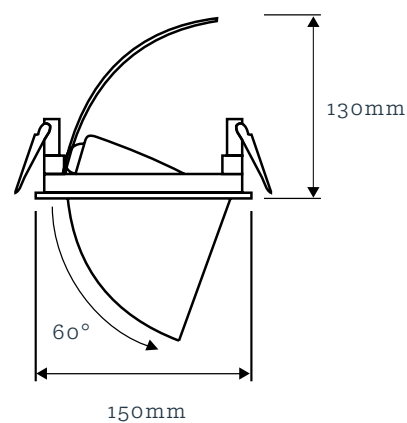

LEDLUX

Stricta 22W

PRODUKTDATA

3000K

Ra
>80

2000
lm

EFFEKT: 22W
FÄRGTEMPERATUR: 3000K
FÄRGÅTERGIVNING: Ra >80
LJUSFLÖDE: 2000lm
SPRIDNINGSVINKEL: 20°
KAPSLINGSKLASS: IP40
STRÖMSTYRKA: 220-240V 50/60Hz
TILT: 60°
CHIP: Osram
DALI: Nej
LIVSLÄNGD: (L70) 50.000 timmar
STÄLLBAR: 350° tilt
DIAMETER: 150mm
DJUP: 130mm
HÅLTAGNINGSMÅTT: 140mm
YTFINISH: Vit
GARANTITID: 5 år

HÅLTAGNINGSMÅTT: 140mm