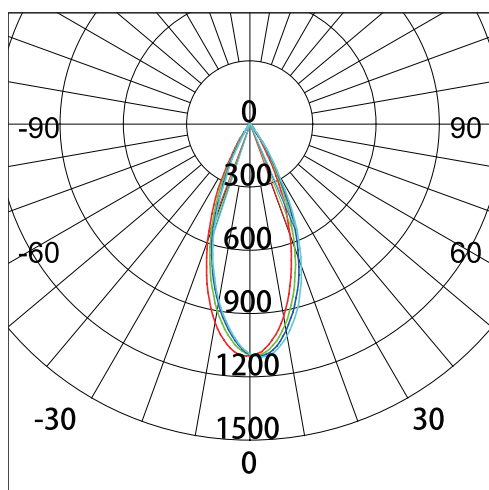

## PRODUKTDATA

**EFFEKT:** 8W**FÄRGTEMPERATUR:** 2700K, 3000K, 4000K, WARMDIM**FÄRGÅTERGIVNING:** Ra >80**LJUSFLÖDE:** >530lm**SPRIDNINGSVINKEL:** 40°**KAPSLINGSKLASS:** IP44**STRÖMSTYRKA:** 220-240V 50/60Hz**CHIP:** Sharp**DALI:** Ja**DRIVDON:** OSRAM OTi DALI 15/220-240/1A0**DIMBAR:** Ja**LIVSLÄNGD:** (L70) 40.000 timmar**STÄLLBAR:** Nej**DIAMETER:** 96mm**DJUP:** 58mm**HÅLTAGNINGSMÅTT:** 83mm**YTFINISH:** Vit**GARANTITID:** 5 år

8W 40° 3000K

**HÅLTAGNINGSMÅTT:** 83mm