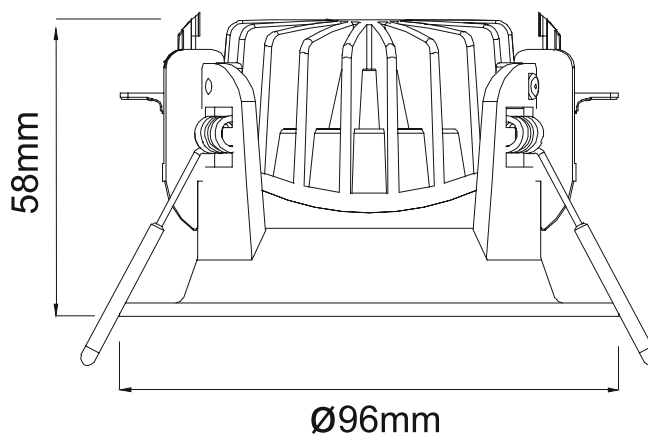

## Redusa Slim 8W DALI

## PRODUKTDATA

**EFFEKT:** 8W**FÄRGTEMPERATUR:** 2700K, 3000K, 4000K, WARMDIM**FÄRGÅTERGIVNING:** Ra >80**LJUSFLÖDE:** >530lm**SPRIDNINGSVINKEL:** 40°**KAPSLINGSKLASS:** IP44**STRÖMSTYRKA:** 220-240V 50/60Hz**CHIP:** Sharp**DALI:** Ja**DRIVDON:** OSRAM OTi DALI 15/220-240/1A0**DIMBAR:** Ja**LIVSLÄNGD:** (L70) 40.000 timmar**STÄLLBAR:** Nej**DIAMETER:** 96mm**DJUP:** 58mm**HÅLTAGNINGSMÅTT:** 83mm**YTFINISH:** Vit**GARANTITID:** 5 år

8W 40° 3000K

**HÅLTAGNINGSMÅTT:** 83mm