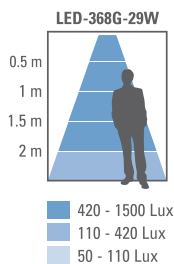

Orbino 29W DALI

PRODUKTDATA

EFFEKT: 29W
FÄRGTEMPERATUR: 4000K
FÄRGÅTERGIVNING: Ra >80
LJUSFLÖDE: 1950lm
SPRIDNINGSVINKEL: 110°
KAPSLINGSKLASS: IP20
STRÖMSTYRKA: 220-240V 50/
MODELLER: On/off, DALI
LIVSLÄNGD: (L70) 40.000 timmar
DIAMETER: 260mm
DJUP: 44mm
MONTERING: Utanpåliggande
YTFINISH: Vit / Aluminium
VIKT: 1,75 kg
GARANTITID: 5 år

Installation

29W Photometric diagram

Indoor Distribution Curve

Spectral distibution