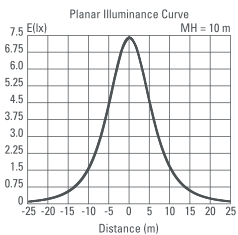

Orbino 29W DALI

PRODUKTDATA

EFFEKT: 29W
FÄRGTEMPERATUR: 4000K
FÄRGÅTERGIVNING: Ra >80
LJUSFLÖDE: 1950lm
SPRIDNINGSVINKEL: 110°
KAPSLINGSKLASS: IP20
STRÖMSTYRKA: 220-240V 50/
MODELLER: On/off, DALI
LIVSLÄNGD: (L70) 40.000 timmar
DIAMETER: 260mm
DJUP: 44mm
MONTERING: Utanpåliggande
YTFINISH: Vit / Aluminium
VIKT: 1,75 kg
GARANTITID: 5 år

Installation

29W Photometric diagram

Indoor Distribution Curve

Spectral distibution