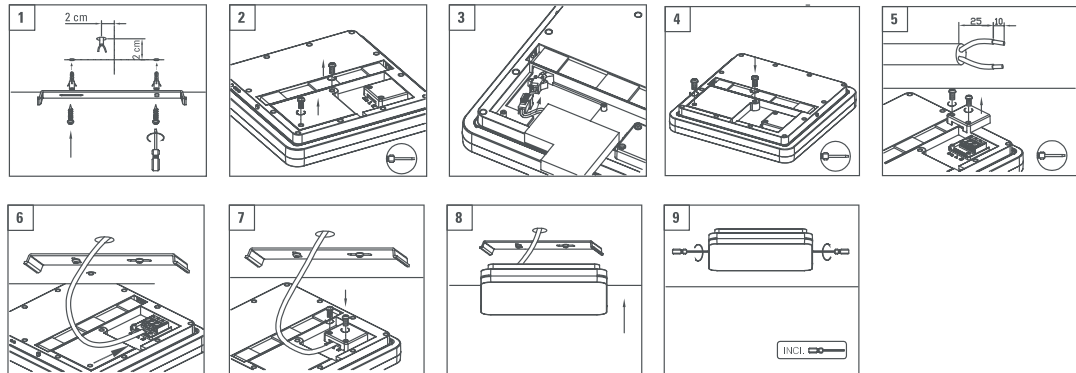

Orbino 29W DALI

PRODUKTDATA

EFFEKT: 29W
FÄRGTEMPERATUR: 4000K
FÄRGÅTERGIVNING: Ra >80
LJUSFLÖDE: 1950lm
SPRIDNINGSVINKEL: 110°
KAPSLINGSKLASS: IP20
STRÖMSTYRKA: 220-240V 50/
MODELLER: On/off, DALI
LIVSLÄNGD: (L70) 40.000 timmar
DIAMETER: 260mm
DJUP: 44mm
MONTERING: Utanpåliggande
YTFINISH: Vit / Aluminium
VIKT: 1,75 kg
GARANTITID: 5 år

Installation

29W Photometric diagram

Indoor Distribution Curve

Spectral distibution