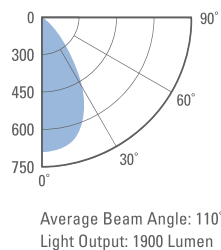

Orbino 29W DALI

PRODUKTDATA

EFFEKT: 29W
FÄRGTEMPERATUR: 4000K
FÄRGÅTERGIVNING: Ra >80
LJUSFLÖDE: 1950lm
SPRIDNINGSVINKEL: 110°
KAPSLINGSKLASS: IP20
STRÖMSTYRKA: 220-240V 50/
MODELLER: On/off, DALI
LIVSLÄNGD: (L70) 40.000 timmar
DIAMETER: 260mm
DJUP: 44mm
MONTERING: Utanpåliggande
YTFINISH: Vit / Aluminium
VIKT: 1,75 kg
GARANTITID: 5 år

Installation

29W Photometric diagram

Indoor Distribution Curve

Spectral distibution