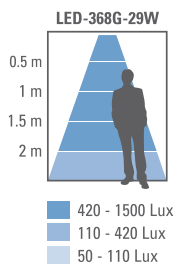

Orbino 29W DALI

PRODUKTDATA

EFFEKT: 29W
FÄRGTEMPERATUR: 3000K
FÄRGÅTERGIVNING: Ra >80
LJUSFLÖDE: 1850lm
SPRIDNINGSVINKEL: 110°
KAPSLINGSKLASS: IP20
STRÖMSTYRKA: 220-240V 50/
MODELLER: On/off, DALI
LIVSLÄNGD: (L70) 40.000 timmar
DIAMETER: 260mm
DJUP: 44mm
MONTERING: Utanpåliggande
YTFINISH: Vit / Aluminium
VIKT: 1,75 kg
GARANTITID: 5 år

43

260

Installation

29W

Photometric diagram

Indoor Distribution Curve

Spectral distibution