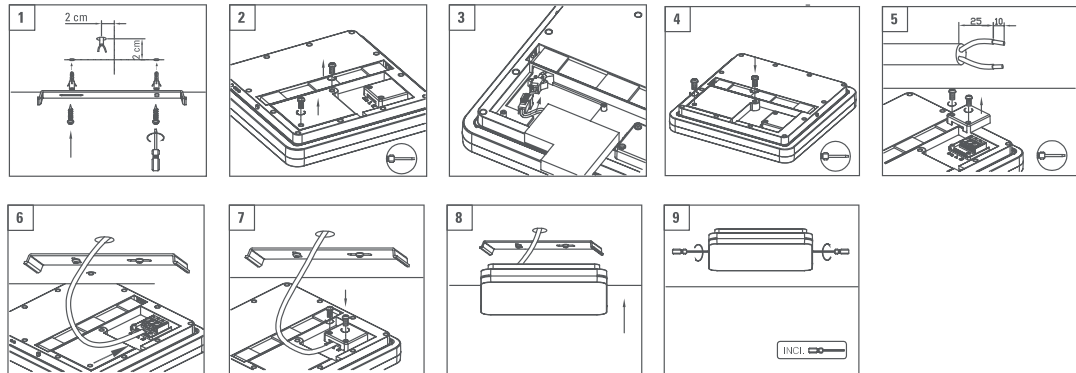

Orbino 29W DALI

PRODUKTDATA

EFFEKT: 29W
FÄRGTEMPERATUR: 3000K
FÄRGÅTERGIVNING: Ra >80
LJUSFLÖDE: 1850lm
SPRIDNINGSVINKEL: 110°
KAPSLINGSKLASS: IP20
STRÖMSTYRKA: 220-240V 50/
MODELLER: On/off, DALI
LIVSLÄNGD: (L70) 40.000 timmar
DIAMETER: 260mm
DJUP: 44mm
MONTERING: Utanpåliggande
YTFINISH: Vit / Aluminium
VIKT: 1,75 kg
GARANTITID: 5 år

43

260

Installation

29W

Photometric diagram

Indoor Distribution Curve

Spectral distibution