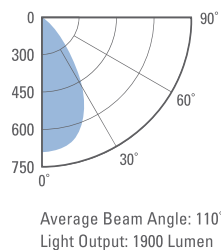

Orbino 29W DALI

PRODUKTDATA

EFFEKT: 29W
FÄRGTEMPERATUR: 3000K
FÄRGÅTERGIVNING: Ra >80
LJUSFLÖDE: 1850lm
SPRIDNINGSVINKEL: 110°
KAPSLINGSKLASS: IP20
STRÖMSTYRKA: 220-240V 50/
MODELLER: On/off, DALI
LIVSLÄNGD: (L70) 40.000 timmar
DIAMETER: 260mm
DJUP: 44mm
MONTERING: Utanpåliggande
YTFINISH: Vit / Aluminium
VIKT: 1,75 kg
GARANTITID: 5 år

43

260

Installation

29W

Photometric diagram

Indoor Distribution Curve

Spectral distibution