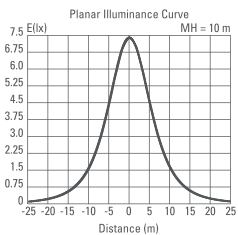

Orbino 29W DALI

PRODUKTDATA

EFFEKT: 29W
FÄRGTEMPERATUR: 3000K
FÄRGÅTERGIVNING: Ra >80
LJUSFLÖDE: 1850lm
SPRIDNINGSVINKEL: 110°
KAPSLINGSKLASS: IP20
STRÖMSTYRKA: 220-240V 50/
MODELLER: On/off, DALI
LIVSLÄNGD: (L70) 40.000 timmar
DIAMETER: 260mm
DJUP: 44mm
MONTERING: Utanpåliggande
YTFINISH: Vit / Aluminium
VIKT: 1,75 kg
GARANTITID: 5 år

43

260

Installation

29W

Photometric diagram

Indoor Distribution Curve

Spectral distibution