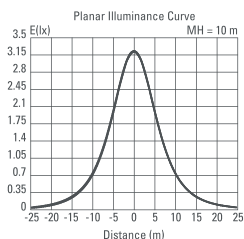

Orbino 15W G

PRODUKTDATA

4000K

Ra >80

>1050 lm

LEDLUX LIGHTING
5
ÅRS GARANTI

EFFEKT: 15W
FÄRGTEMPERATUR: 4000K
FÄRGÅTERGIVNING: Ra >80
LJUSFLÖDE: 1050lm
SPRIDNINGSVINKEL: 110°
KAPSLINGSKLASS: IP20
STRÖMSTYRKA: 220-240V 50/
MODELLER: On/off
LIVSLÄNGD: (L70) 40.000 timmar
DIAMETER: 210mm
DJUP: 50mm
MONTERNG: Utanpåliggande
YTFINISH: Vit / Aluminium
VIKT: 1,75 kg
GARANTITID: 5 år

50 Installation

210

15W Photometric diagram

Indoor Distribution Curve

Spectral distribution