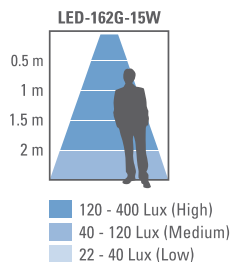

Orbino 15W G

PRODUKTDATA

4000K

Ra >80

>1050 lm

LEDLUX LIGHTING
5
ÅRS GARANTI

EFFEKT: 15W
FÄRGTEMPERATUR: 4000K
FÄRGÅTERGIVNING: Ra >80
LJUSFLÖDE: 1050lm
SPRIDNINGSVINKEL: 110°
KAPSLINGSKLASS: IP20
STRÖMSTYRKA: 220-240V 50/
MODELLER: On/off
LIVSLÄNGD: (L70) 40.000 timmar
DIAMETER: 210mm
DJUP: 50mm
MONTERNG: Utanpåliggande
YTFINISH: Vit / Aluminium
VIKT: 1,75 kg
GARANTITID: 5 år

50 Installation

210

15W Photometric diagram

Indoor Distribution Curve

Spectral distribution