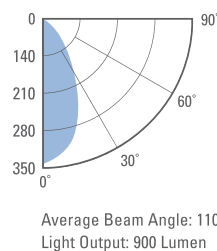

Orbino 15W G

PRODUKTDATA

4000K

Ra >80

>1050 lm

LEDLUX LIGHTING
5
ÅRS GARANTI

EFFEKT: 15W
FÄRGTEMPERATUR: 4000K
FÄRGÅTERGIVNING: Ra >80
LJUSFLÖDE: 1050lm
SPRIDNINGSVINKEL: 110°
KAPSLINGSKLASS: IP20
STRÖMSTYRKA: 220-240V 50/
MODELLER: On/off
LIVSLÄNGD: (L70) 40.000 timmar
DIAMETER: 210mm
DJUP: 50mm
MONTERNG: Utanpåliggande
YTFINISH: Vit / Aluminium
VIKT: 1,75 kg
GARANTITID: 5 år

50 Installation

210

15W Photometric diagram

Indoor Distribution Curve

Spectral distribution