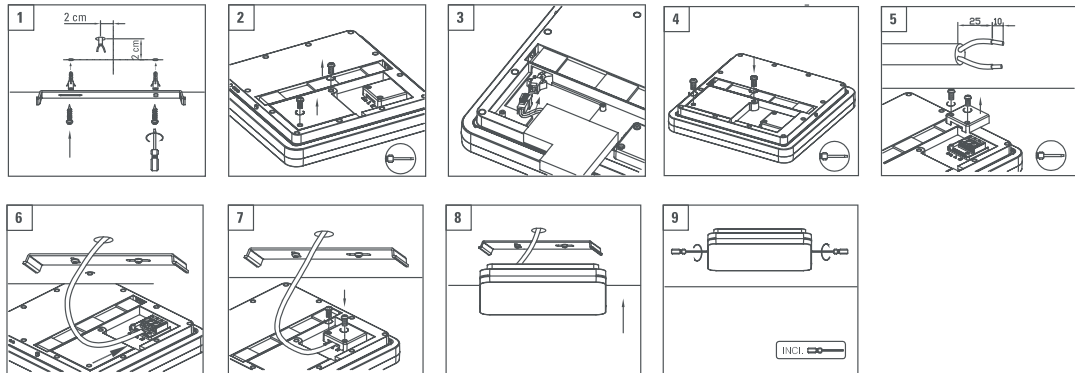

Orbino 15W G

PRODUKTDATA

4000K

Ra >80

>1050 lm

LEDLUX LIGHTING
5
ÅRS GARANTI

EFFEKT: 15W
FÄRGTEMPERATUR: 4000K
FÄRGÅTERGIVNING: Ra >80
LJUSFLÖDE: 1050lm
SPRIDNINGSVINKEL: 110°
KAPSLINGSKLASS: IP20
STRÖMSTYRKA: 220-240V 50/
MODELLER: On/off
LIVSLÄNGD: (L70) 40.000 timmar
DIAMETER: 210mm
DJUP: 50mm
MONTERNG: Utanpåliggande
YTFINISH: Vit / Aluminium
VIKT: 1,75 kg
GARANTITID: 5 år

50 Installation

210

15W Photometric diagram

Indoor Distribution Curve

Spectral distribution