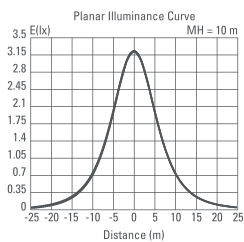

Orbino 15W G

PRODUKTDATA

EFFEKT: 15W
FÄRGTEMPERATUR: 3000K
FÄRGÅTERGIVNING: Ra >80
LJUSFLÖDE: 1000lm
SPRIDNINGSVINKEL: 110°
KAPSLINGSKLASS: IP20
STRÖMSTYRKA: 220-240V 50/
MODELLER: On/off
LIVSLÄNGD: (L70) 40.000 timmar
DIAMETER: 210mm
DJUP: 50mm
MONTERNG: Utanpåliggande
YTFINISH: Vit / Aluminium
VIKT: 1,75 kg
GARANTITID: 5 år

50 Installation

210

15W Photometric diagram

Indoor Distribution Curve

Spectral distribution