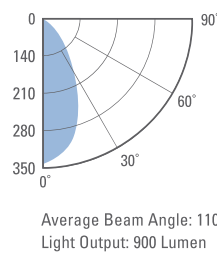

Orbino 15W G

PRODUKTDATA

EFFEKT: 15W
FÄRGTEMPERATUR: 3000K
FÄRGÅTERGIVNING: Ra >80
LJUSFLÖDE: 1000lm
SPRIDNINGSVINKEL: 110°
KAPSLINGSKLASS: IP20
STRÖMSTYRKA: 220-240V 50/
MODELLER: On/off
LIVSLÄNGD: (L70) 40.000 timmar
DIAMETER: 210mm
DJUP: 50mm
MONTERNG: Utanpåliggande
YTFINISH: Vit / Aluminium
VIKT: 1,75 kg
GARANTITID: 5 år

50 Installation

210

15W Photometric diagram

Indoor Distribution Curve

Spectral distribution