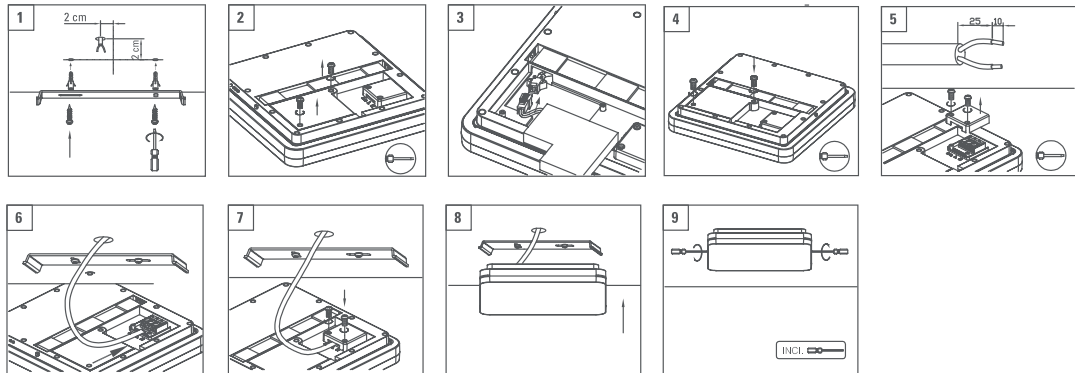

Orbino 15W G

PRODUKTDATA

EFFEKT: 15W
FÄRGTEMPERATUR: 3000K
FÄRGÅTERGIVNING: Ra >80
LJUSFLÖDE: 1000lm
SPRIDNINGSVINKEL: 110°
KAPSLINGSKLASS: IP20
STRÖMSTYRKA: 220-240V 50/
MODELLER: On/off
LIVSLÄNGD: (L70) 40.000 timmar
DIAMETER: 210mm
DJUP: 50mm
MONTERNG: Utanpåliggande
YTFINISH: Vit / Aluminium
VIKT: 1,75 kg
GARANTITID: 5 år

50 Installation

210

15W Photometric diagram

Indoor Distribution Curve

Spectral distribution