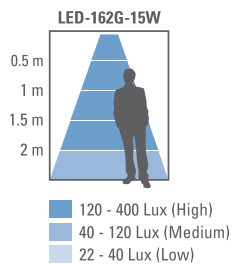

Orbino 15W G

PRODUKTDATA

EFFEKT: 15W
FÄRGTEMPERATUR: 3000K
FÄRGÅTERGIVNING: Ra >80
LJUSFLÖDE: 1000lm
SPRIDNINGSVINKEL: 110°
KAPSLINGSKLASS: IP20
STRÖMSTYRKA: 220-240V 50/
MODELLER: On/off
LIVSLÄNGD: (L70) 40.000 timmar
DIAMETER: 210mm
DJUP: 50mm
MONTERNG: Utanpåliggande
YTFINISH: Vit / Aluminium
VIKT: 1,75 kg
GARANTITID: 5 år

50 Installation

210

15W Photometric diagram

Indoor Distribution Curve

Spectral distribution