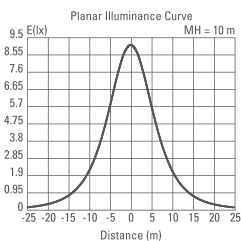

## 38W Photometric diagram