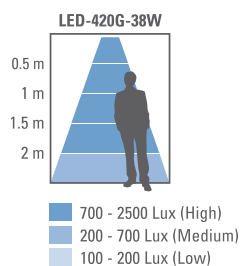

38W Photometric diagram