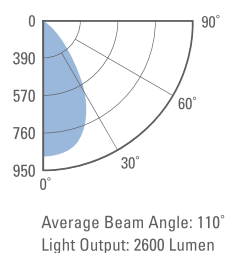

Indoor Distribution Curve