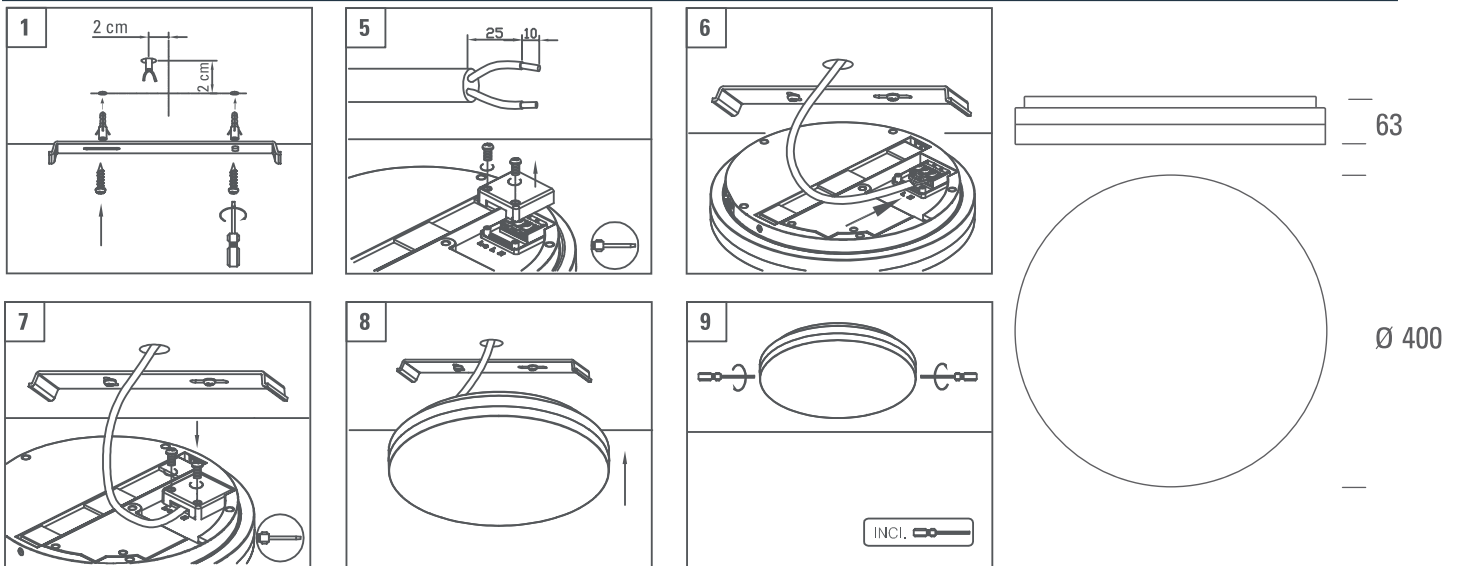

KAPSLINGSKLASS: IP20

STRÖMSTYRKA: 220-240V 50/60Hz

SENSOR: HF-sensor

EFTERLYSTID: 10s, 1m eller 3m

GRUNDLJUS: Ja, 10% eller 30%

BEVAKNINGSSOMRÅDE: Ø1-5,5m

LIVSLÄNGD: (L70) 40.000 timmar

DIAMETER: 400mm

DJUP: 63mm

MONTERNG: Utanpåliggande / Infällt

YTFINISH: Vit / Aluminium

GARANTITID: 5 år