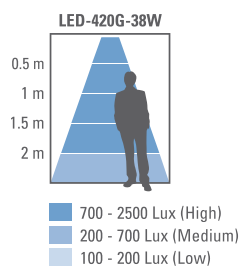

38W Photometric diagram