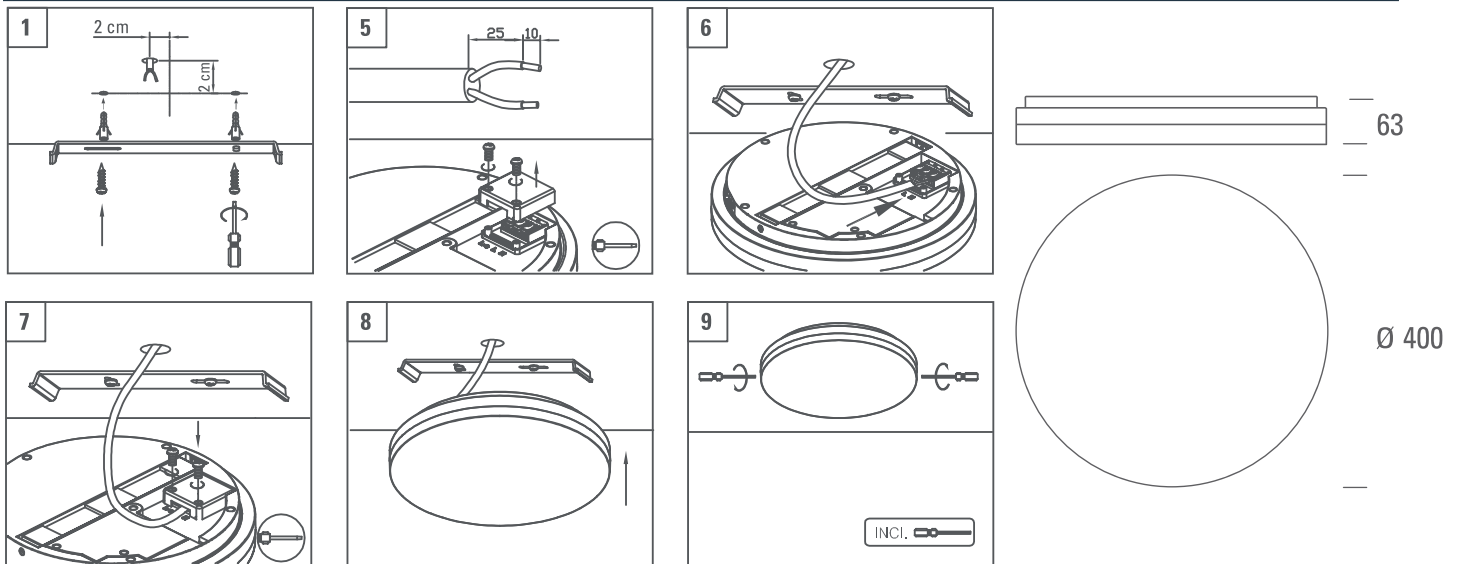

**DIAMETER:** 400mm

**DJUP:** 63mm

**MONTERNG:** Utanpåliggande / Infällt

**YTFINISH:** Vit / Aluminium

**GARANTITID:** 5 år