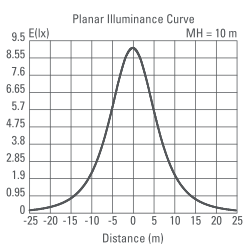

## 38W Photometric diagram