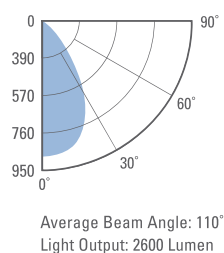

# Orbina 38W G

**PRODUKTDATA**

**EFFEKT:** 38W  
**FÄRGTEMPERATUR:** 3000K  
**FÄRGÅTERGIVNING:** Ra >80  
**LJUSFLÖDE:** 2600lm  
**SPRIDNINGSVINKEL:** 110°  
**KAPSLINGSKLASS:** IP20  
**STRÖMSTYRKA:** 220-240V 50/60Hz  
**MODELLER:** On/off, DALI, Sensor  
**LIVSLÄNGD:** (L70) 40.000 timmar  
**DIAMETER:** 400mm  
**DJUP:** 63mm  
**MONTERNG:** Utanpåliggande / Infällt  
**YTFINISH:** Vit / Aluminium  
**GARANTITID:** 5 år

3000K

Ra >80

>2600 lm

LEDLUX LIGHTING  
 5  
 ÅRS GARANTI

38W

**Photometric diagram**

**Indoor Distribution Curve**

**Spectral distibution**