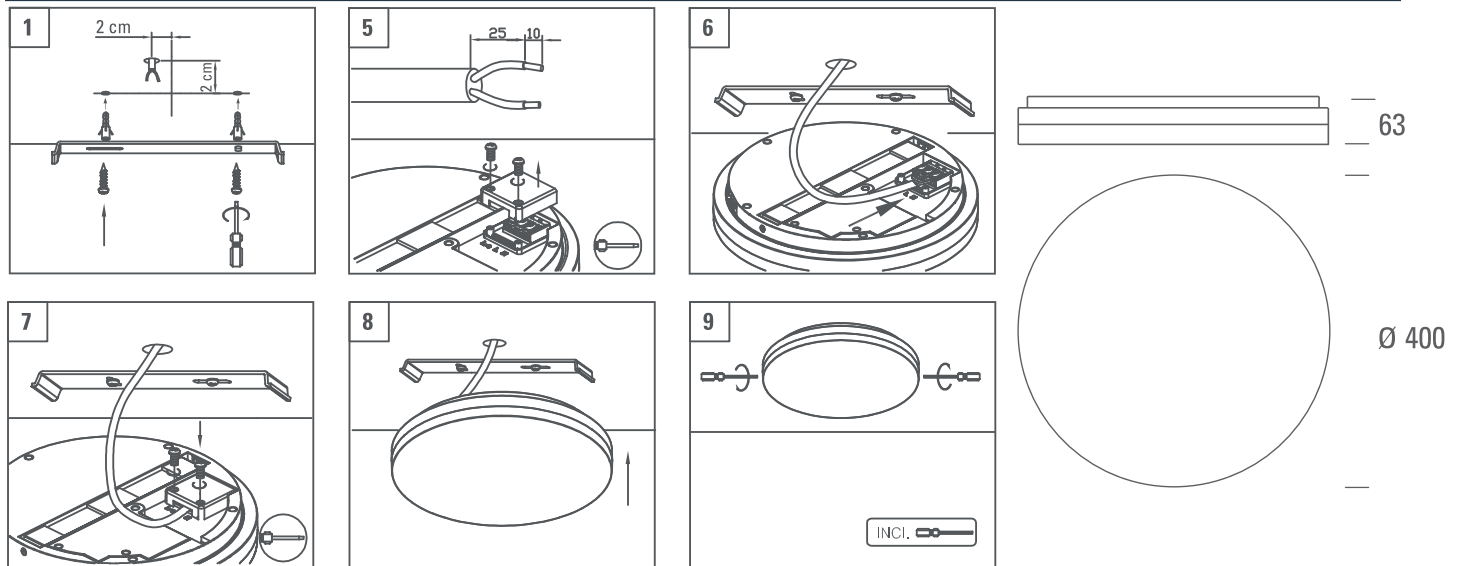

3000K

Ra >80

>2600 lm

LEDLUX LIGHTING
5
ÅRS GARANTI