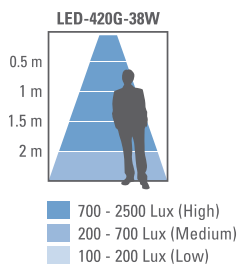

# Orbina 38W G

**PRODUKTDATA**

**EFFEKT:** 38W  
**FÄRGTEMPERATUR:** 3000K  
**FÄRGÅTERGIVNING:** Ra >80  
**LJUSFLÖDE:** 2600lm  
**SPRIDNINGSVINKEL:** 110°  
**KAPSLINGSKLASS:** IP20  
**STRÖMSTYRKA:** 220-240V 50/60Hz  
**MODELLER:** On/off, DALI, Sensor  
**LIVSLÄNGD:** (L70) 40.000 timmar  
**DIAMETER:** 400mm  
**DJUP:** 63mm  
**MONTERNG:** Utanpåliggande / Infällt  
**YTFINISH:** Vit / Aluminium  
**GARANTITID:** 5 år

3000K

Ra >80

>2600 lm

LEDLUX LIGHTING  
 5  
 ÅRS GARANTI

38W

**Photometric diagram**

**Indoor Distribution Curve**

**Spectral distibution**