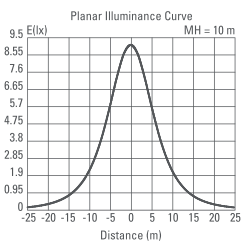

# Orbina 38W G

**PRODUKTDATA**

**EFFEKT:** 38W  
**FÄRGTEMPERATUR:** 3000K  
**FÄRGÅTERGIVNING:** Ra >80  
**LJUSFLÖDE:** 2600lm  
**SPRIDNINGSVINKEL:** 110°  
**KAPSLINGSKLASS:** IP20  
**STRÖMSTYRKA:** 220-240V 50/60Hz  
**MODELLER:** On/off, DALI, Sensor  
**LIVSLÄNGD:** (L70) 40.000 timmar  
**DIAMETER:** 400mm  
**DJUP:** 63mm  
**MONTERNG:** Utanpåliggande / Infällt  
**YTFINISH:** Vit / Aluminium  
**GARANTITID:** 5 år

3000K

Ra >80

>2600 lm

LEDLUX LIGHTING  
 5  
 ÅRS GARANTI

38W

**Photometric diagram**

**Indoor Distribution Curve**

**Spectral distibution**