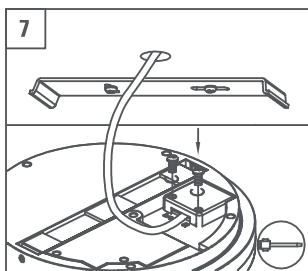

LIVSLÄNGD: (L70) 40.000 timmar

DIAMETER: 270mm

DJUP: 43mm

MONTERNG: Utanpåliggande / Infällt

YTFINISH: Vit / Aluminium

GARANTITID: 5 år

29W

Photometric diagram