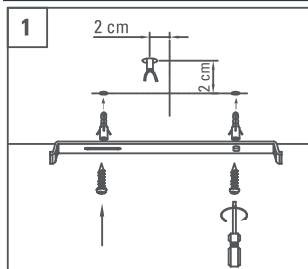

LIVSLÄNGD: (L70) 40.000 timmar

DIAMETER: 270mm

DJUP: 43mm

MONTERNG: Utanpåliggande / Infällt

YTFINISH: Vit / Aluminium

GARANTITID: 5 år

29W

Photometric diagram

LED-368G-29W

Indoor Distribution Curve

Average Beam Angle: 110°
Light Output: 1900 Lumen

Spectral distribution

3.8 SDCM