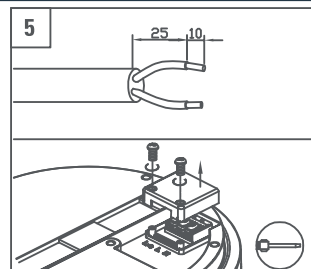

LIVSLÄNGD: (L70) 40.000 timmar

DIAMETER: 270mm

DJUP: 43mm

MONTERNG: Utanpåliggande / Infällt

YTFINISH: Vit / Aluminium

GARANTITID: 5 år

29W

Photometric diagram

LED-368G-29W

Indoor Distribution Curve

Average Beam Angle: 110°
Light Output: 1900 Lumen

Spectral distribution

3.8 SDCM