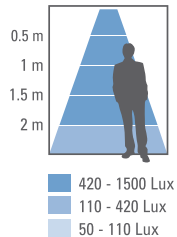

LIVSLÄNGD: (L70) 40.000 timmar

DIAMETER: 270mm

DJUP: 43mm

MONTERNG: Utanpåliggande / Infällt

YTFINISH: Vit / Aluminium

GARANTITID: 5 år

29W

Photometric diagram

LED-368G-29W

Indoor Distribution Curve

Average Beam Angle: 110°
Light Output: 1900 Lumen

Spectral distribution

3.8 SDCM