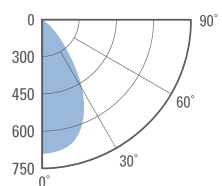

LIVSLÄNGD: (L70) 40.000 timmar

DIAMETER: 270mm

DJUP: 43mm

MONTERNG: Utanpåliggande / Infällt

YTFINISH: Vit / Aluminium

GARANTITID: 5 år

29W

Photometric diagram

LED-368G-29W

Indoor Distribution Curve

Average Beam Angle: 110°
Light Output: 1900 Lumen

Spectral distribution

3.8 SDCM