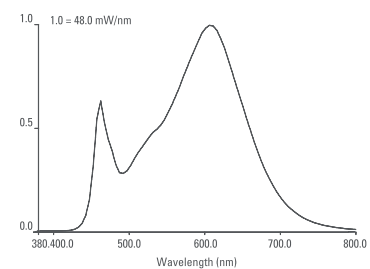

LIVSLÄNGD: (L70) 40.000 timmar

DIAMETER: 270mm

DJUP: 43mm

MONTERNG: Utanpåliggande / Infällt

YTFINISH: Vit / Aluminium

GARANTITID: 5 år

29W

Photometric diagram

LED-368G-29W

Indoor Distribution Curve

Average Beam Angle: 110°
Light Output: 1900 Lumen

Spectral distribution

3.8 SDCM