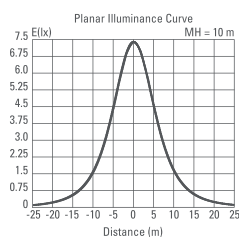

LIVSLÄNGD: (L70) 40.000 timmar

DIAMETER: 270mm

DJUP: 43mm

MONTERNG: Utanpåliggande / Infällt

YTFINISH: Vit / Aluminium

GARANTITID: 5 år

29W

Photometric diagram

LED-368G-29W

Indoor Distribution Curve

Average Beam Angle: 110°
Light Output: 1900 Lumen

Spectral distribution

3.8 SDCM