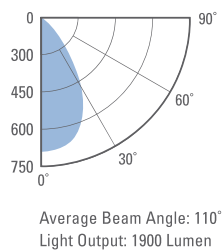

# Orbina 29W G

**PRODUKTDATA**

**EFFEKT:** 29W  
**FÄRGTEMPERATUR:** 3000K  
**FÄRGÅTERGIVNING:** Ra >80  
**LJUSFLÖDE:** 1850lm  
**SPRIDNINGSVINKEL:** 110°  
**KAPSLINGSKLASS:** IP20  
**STRÖMSTYRKA:** 220-240V 50/60Hz  
**MODELLER:** On/off, DALI, Sensor  
**LIVSLÄNGD:** (L70) 40.000 timmar  
**DIAMETER:** 270mm  
**DJUP:** 43mm  
**MONTERNG:** Utanpåliggande / Infällt  
**YTFINISH:** Vit / Aluminium  
**GARANTITID:** 5 år

29W

**Photometric diagram**

**Indoor Distribution Curve**

**Spectral distribution**