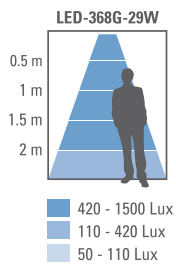

# Orbina 29W G

**PRODUKTDATA**

**EFFEKT:** 29W  
**FÄRGTEMPERATUR:** 3000K  
**FÄRGÅTERGIVNING:** Ra >80  
**LJUSFLÖDE:** 1850lm  
**SPRIDNINGSVINKEL:** 110°  
**KAPSLINGSKLASS:** IP20  
**STRÖMSTYRKA:** 220-240V 50/60Hz  
**MODELLER:** On/off, DALI, Sensor  
**LIVSLÄNGD:** (L70) 40.000 timmar  
**DIAMETER:** 270mm  
**DJUP:** 43mm  
**MONTERNG:** Utanpåliggande / Infällt  
**YTFINISH:** Vit / Aluminium  
**GARANTITID:** 5 år

29W

**Photometric diagram**

**Indoor Distribution Curve**

**Spectral distribution**