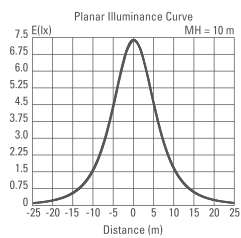

# Orbina 29W G

**PRODUKTDATA**

**EFFEKT:** 29W  
**FÄRGTEMPERATUR:** 3000K  
**FÄRGÅTERGIVNING:** Ra >80  
**LJUSFLÖDE:** 1850lm  
**SPRIDNINGSVINKEL:** 110°  
**KAPSLINGSKLASS:** IP20  
**STRÖMSTYRKA:** 220-240V 50/60Hz  
**MODELLER:** On/off, DALI, Sensor  
**LIVSLÄNGD:** (L70) 40.000 timmar  
**DIAMETER:** 270mm  
**DJUP:** 43mm  
**MONTERNG:** Utanpåliggande / Infällt  
**YTFINISH:** Vit / Aluminium  
**GARANTITID:** 5 år

29W

**Photometric diagram**

**Indoor Distribution Curve**

**Spectral distribution**