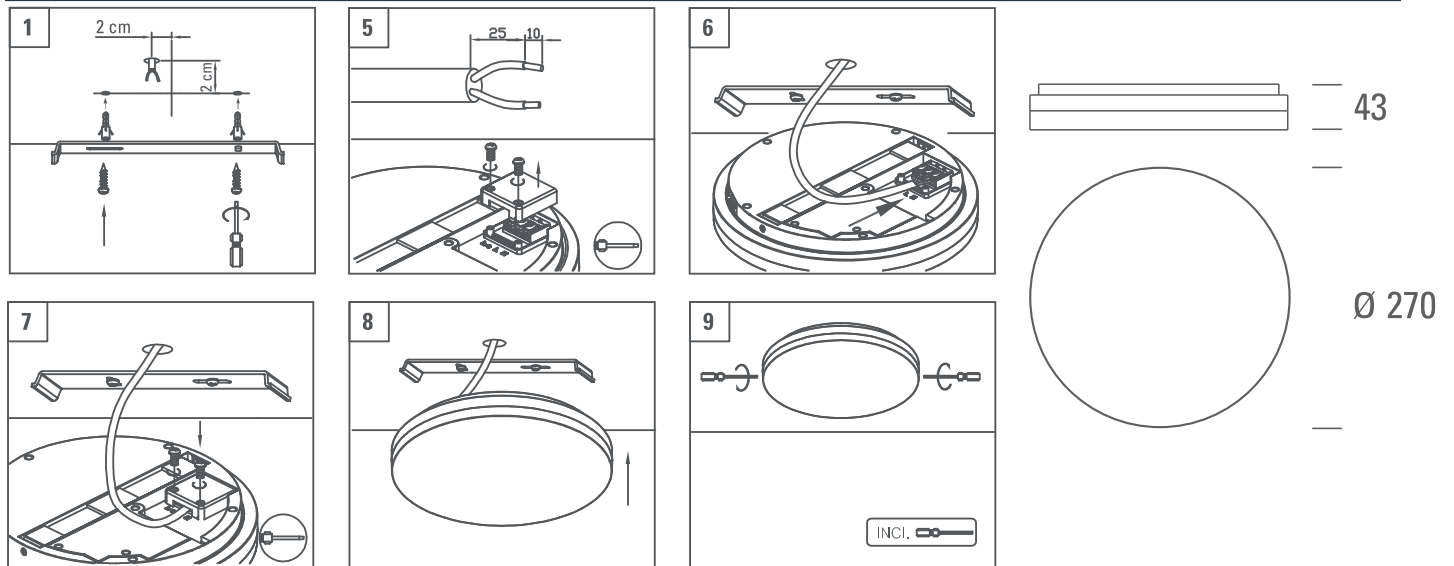

# Orbina 29W G

**PRODUKTDATA**

**EFFEKT:** 29W  
**FÄRGTEMPERATUR:** 3000K  
**FÄRGÅTERGIVNING:** Ra >80  
**LJUSFLÖDE:** 1850lm  
**SPRIDNINGSVINKEL:** 110°  
**KAPSLINGSKLASS:** IP20  
**STRÖMSTYRKA:** 220-240V 50/60Hz  
**MODELLER:** On/off, DALI, Sensor  
**LIVSLÄNGD:** (L70) 40.000 timmar  
**DIAMETER:** 270mm  
**DJUP:** 43mm  
**MONTERNG:** Utanpåliggande / Infällt  
**YTFINISH:** Vit / Aluminium  
**GARANTITID:** 5 år

29W

**Photometric diagram**

**Indoor Distribution Curve**

**Spectral distribution**