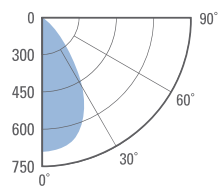

Orbina 29W DALI

PRODUKTDATA

EFFEKT: 29W
FÄRGTEMPERATUR: 4000K
FÄRGÅTERGIVNING: Ra >80
LJUSFLÖDE: 1950lm
SPRIDNINGSVINKEL: 110°
KAPSLINGSKLASS: IP20
STRÖMSTYRKA: 220-240V 50/60Hz
MODELLER: On/off, DALI, Sensor
LIVSLÄNGD: (L70) 40.000 timmar
DIAMETER: 270mm
DJUP: 43mm
MONTERNG: Utanpåliggande / Infällt
YTFINISH: Vit / Aluminium
GARANTITID: 5 år

4000K

Ra >80

>1950 lm

LEDLUX LIGHTING
 5
 ÅRS GARANTI

29W

Photometric diagram

LED-368G-29W

Indoor Distribution Curve

Average Beam Angle: 110°
 Light Output: 1900 Lumen

Spectral distribution