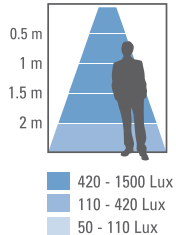

Orbina 29W DALI

PRODUKTDATA

EFFEKT: 29W
FÄRGTEMPERATUR: 4000K
FÄRGÅTERGIVNING: Ra >80
LJUSFLÖDE: 1950lm
SPRIDNINGSVINKEL: 110°
KAPSLINGSKLASS: IP20
STRÖMSTYRKA: 220-240V 50/60Hz
MODELLER: On/off, DALI, Sensor
LIVSLÄNGD: (L70) 40.000 timmar
DIAMETER: 270mm
DJUP: 43mm
MONTERNG: Utanpåliggande / Infällt
YTFINISH: Vit / Aluminium
GARANTITID: 5 år

4000K

Ra >80

>1950 lm

LEDLUX LIGHTING
 5
 ÅRS GARANTI

29W

Photometric diagram

LED-368G-29W

Indoor Distribution Curve

Average Beam Angle: 110°
 Light Output: 1900 Lumen

Spectral distribution