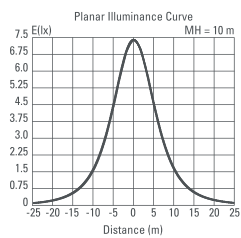

Orbina 29W DALI

PRODUKTDATA

EFFEKT: 29W
FÄRGTEMPERATUR: 4000K
FÄRGÅTERGIVNING: Ra >80
LJUSFLÖDE: 1950lm
SPRIDNINGSVINKEL: 110°
KAPSLINGSKLASS: IP20
STRÖMSTYRKA: 220-240V 50/60Hz
MODELLER: On/off, DALI, Sensor
LIVSLÄNGD: (L70) 40.000 timmar
DIAMETER: 270mm
DJUP: 43mm
MONTERNG: Utanpåliggande / Infällt
YTFINISH: Vit / Aluminium
GARANTITID: 5 år

4000K

Ra >80

>1950 lm

LEDLUX LIGHTING
 5
 ÅRS GARANTI

29W

Photometric diagram

LED-368G-29W

Indoor Distribution Curve

Average Beam Angle: 110°
 Light Output: 1900 Lumen

Spectral distribution