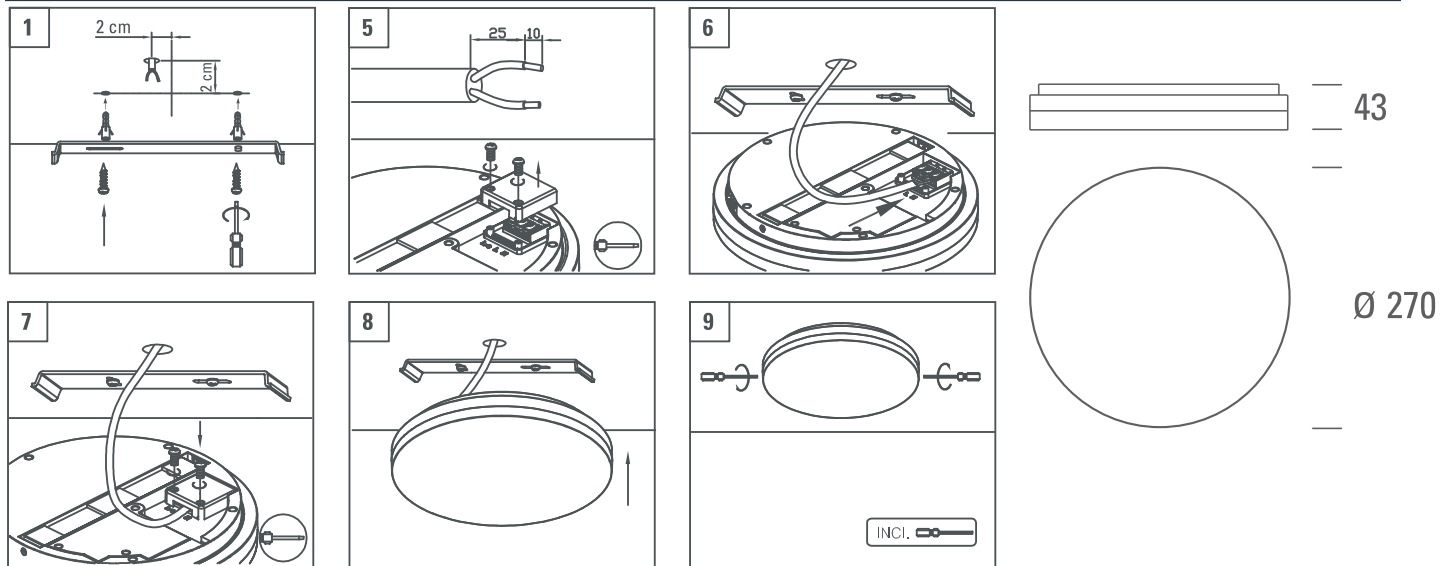

4000K

Ra >80

>1950 lm

LEDLUX LIGHTING
5
ÅRS GARANTI