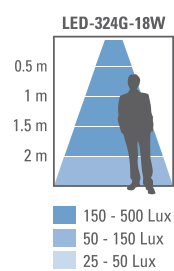

Orbina 18W MDS

PRODUKTDATA

EFFEKT: 18W
FÄRGTEMPERATUR: 3000K
FÄRGÅTERGIVNING: Ra >80
LJUSFLÖDE: 1100lm
SPRIDNINGSVINKEL: 110°
KAPSLINGSKLASS: IP20
STRÖMSTYRKA: 220-240V 50/60Hz
SENSOR: HF-sensor
EFTERLYSTID: 10s, 1m eller 3m
GRUNDLJUS: Ja, 10% eller 30%
BEVAKNINGSSOMRÅDE: Ø1-5,5m
LIVSLÄNGD: (L70) 40.000 timmar
DIAMETER: 270mm
DJUP: 43mm
MONTERNG: Utanpåliggande / Infällt
YTFINISH: Vit / Aluminium
GARANTITID: 5 år

18W Photometric diagram

Indoor Distribution Curve

Spectral distibution