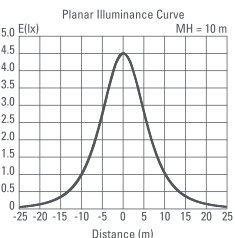

Orbina 18W MDS

PRODUKTDATA

EFFEKT: 18W
FÄRGTEMPERATUR: 3000K
FÄRGÅTERGIVNING: Ra >80
LJUSFLÖDE: 1100lm
SPRIDNINGSVINKEL: 110°
KAPSLINGSKLASS: IP20
STRÖMSTYRKA: 220-240V 50/60Hz
SENSOR: HF-sensor
EFTERLYSTID: 10s, 1m eller 3m
GRUNDLJUS: Ja, 10% eller 30%
BEVAKNINGSSOMRÅDE: Ø1-5,5m
LIVSLÄNGD: (L70) 40.000 timmar
DIAMETER: 270mm
DJUP: 43mm
MONTERNG: Utanpåliggande / Infällt
YTFINISH: Vit / Aluminium
GARANTITID: 5 år

18W Photometric diagram

Indoor Distribution Curve

Spectral distibution