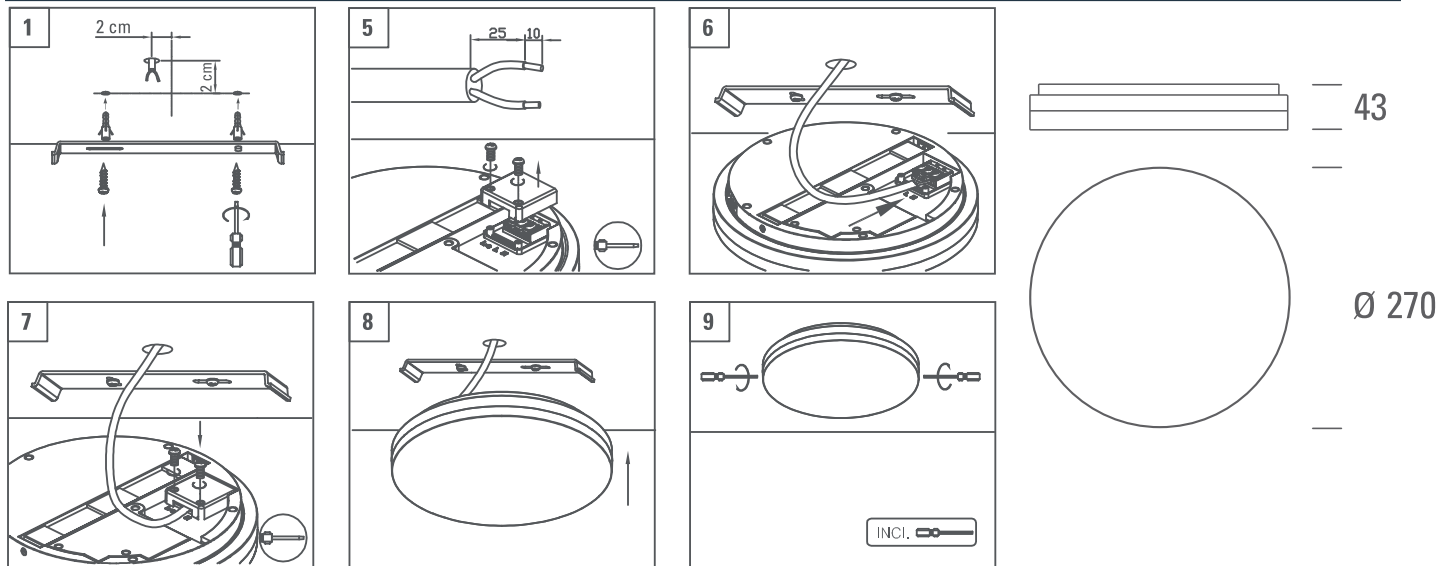

Orbina 18W MDS

PRODUKTDATA

EFFEKT: 18W
FÄRGTEMPERATUR: 3000K
FÄRGÅTERGIVNING: Ra >80
LJUSFLÖDE: 1100lm
SPRIDNINGSVINKEL: 110°
KAPSLINGSKLASS: IP20
STRÖMSTYRKA: 220-240V 50/60Hz
SENSOR: HF-sensor
EFTERLYSTID: 10s, 1m eller 3m
GRUNDLJUS: Ja, 10% eller 30%
BEVAKNINGSSOMRÅDE: Ø1-5,5m
LIVSLÄNGD: (L70) 40.000 timmar
DIAMETER: 270mm
DJUP: 43mm
MONTERNG: Utanpåliggande / Infällt
YTFINISH: Vit / Aluminium
GARANTITID: 5 år

18W Photometric diagram

Indoor Distribution Curve

Spectral distibution