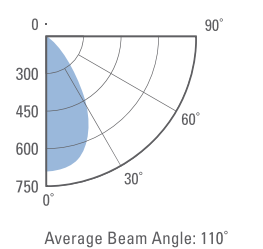

Orbina 18W MDS

PRODUKTDATA

EFFEKT: 18W
FÄRGTEMPERATUR: 3000K
FÄRGÅTERGIVNING: Ra >80
LJUSFLÖDE: 1100lm
SPRIDNINGSVINKEL: 110°
KAPSLINGSKLASS: IP20
STRÖMSTYRKA: 220-240V 50/60Hz
SENSOR: HF-sensor
EFTERLYSTID: 10s, 1m eller 3m
GRUNDLJUS: Ja, 10% eller 30%
BEVAKNINGSSOMRÅDE: Ø1-5,5m
LIVSLÄNGD: (L70) 40.000 timmar
DIAMETER: 270mm
DJUP: 43mm
MONTERNG: Utanpåliggande / Infällt
YTFINISH: Vit / Aluminium
GARANTITID: 5 år

18W Photometric diagram

Indoor Distribution Curve

Spectral distibution