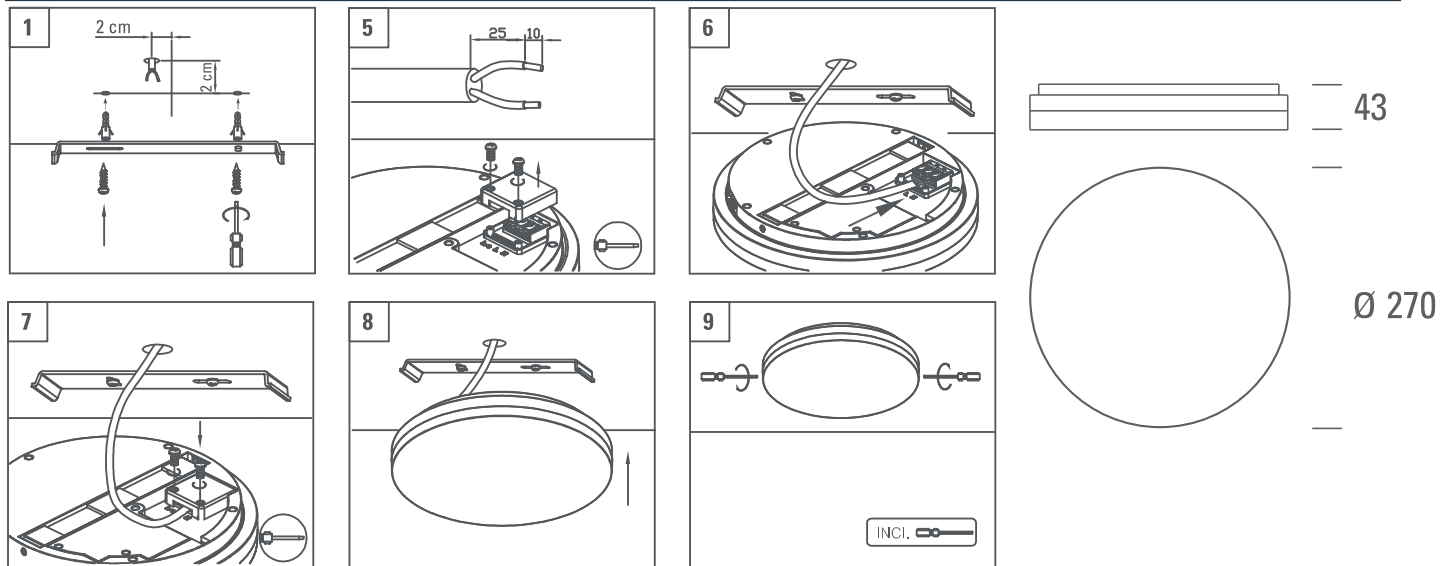

# Orbina 18W G

**PRODUKTDATA**

- 4000K
- Ra >80
- >1150 lm
- 5  
LEDLUX LIGHTING  
ÅRS GARANTI

**EFFEKT:** 18W  
**FÄRGTEMPERATUR:** 4000K  
**FÄRGÅTERGIVNING:** Ra >80  
**LJUSFLÖDE:** 1150lm  
**SPRIDNINGSVINKEL:** 110°  
**KAPSLINGSKLASS:** IP20  
**STRÖMSTYRKA:** 220-240V 50/60Hz  
**MODELLER:** On/off, DALI, Sensor  
**LIVSLÄNGD:** (L70) 40.000 timmar  
**DIAMETER:** 270mm  
**DJUP:** 43mm  
**MONTERNG:** Utanpåliggande / Infällt  
**YTFINISH:** Vit / Aluminium  
**GARANTITID:** 5 år

18W

**Photometric diagram**

**Indoor Distribution Curve**

**Spectral distribution**