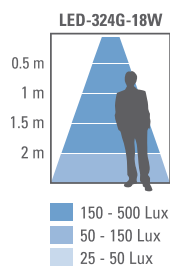

# Orbina 18W G

**PRODUKTDATA**

- 4000K
- Ra >80
- >1150 lm
- 5  
LEDLUX LIGHTING  
ÅRS GARANTI

**EFFEKT:** 18W  
**FÄRGTEMPERATUR:** 4000K  
**FÄRGÅTERGIVNING:** Ra >80  
**LJUSFLÖDE:** 1150lm  
**SPRIDNINGSVINKEL:** 110°  
**KAPSLINGSKLASS:** IP20  
**STRÖMSTYRKA:** 220-240V 50/60Hz  
**MODELLER:** On/off, DALI, Sensor  
**LIVSLÄNGD:** (L70) 40.000 timmar  
**DIAMETER:** 270mm  
**DJUP:** 43mm  
**MONTERNG:** Utanpåliggande / Infällt  
**YTFINISH:** Vit / Aluminium  
**GARANTITID:** 5 år

18W

**Photometric diagram**

**Indoor Distribution Curve**

**Spectral distribution**