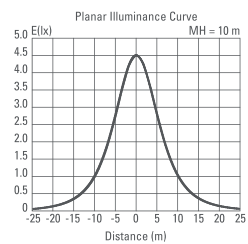

# Orbina 18W G

**PRODUKTDATA**

- 4000K
- Ra >80
- >1150 lm
- 5  
LEDLUX LIGHTING  
ÅRS GARANTI

**EFFEKT:** 18W  
**FÄRGTEMPERATUR:** 4000K  
**FÄRGÅTERGIVNING:** Ra >80  
**LJUSFLÖDE:** 1150lm  
**SPRIDNINGSVINKEL:** 110°  
**KAPSLINGSKLASS:** IP20  
**STRÖMSTYRKA:** 220-240V 50/60Hz  
**MODELLER:** On/off, DALI, Sensor  
**LIVSLÄNGD:** (L70) 40.000 timmar  
**DIAMETER:** 270mm  
**DJUP:** 43mm  
**MONTERNG:** Utanpåliggande / Infällt  
**YTFINISH:** Vit / Aluminium  
**GARANTITID:** 5 år

18W

**Photometric diagram**

**Indoor Distribution Curve**

**Spectral distribution**