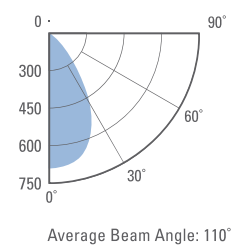

# Orbina 18W G

**PRODUKTDATA**

- 4000K
- Ra >80
- >1150 lm
- 5  
LEDLUX LIGHTING  
ÅRS GARANTI

**EFFEKT:** 18W  
**FÄRGTEMPERATUR:** 4000K  
**FÄRGÅTERGIVNING:** Ra >80  
**LJUSFLÖDE:** 1150lm  
**SPRIDNINGSVINKEL:** 110°  
**KAPSLINGSKLASS:** IP20  
**STRÖMSTYRKA:** 220-240V 50/60Hz  
**MODELLER:** On/off, DALI, Sensor  
**LIVSLÄNGD:** (L70) 40.000 timmar  
**DIAMETER:** 270mm  
**DJUP:** 43mm  
**MONTERNG:** Utanpåliggande / Infällt  
**YTFINISH:** Vit / Aluminium  
**GARANTITID:** 5 år

18W

**Photometric diagram**

**Indoor Distribution Curve**

**Spectral distribution**