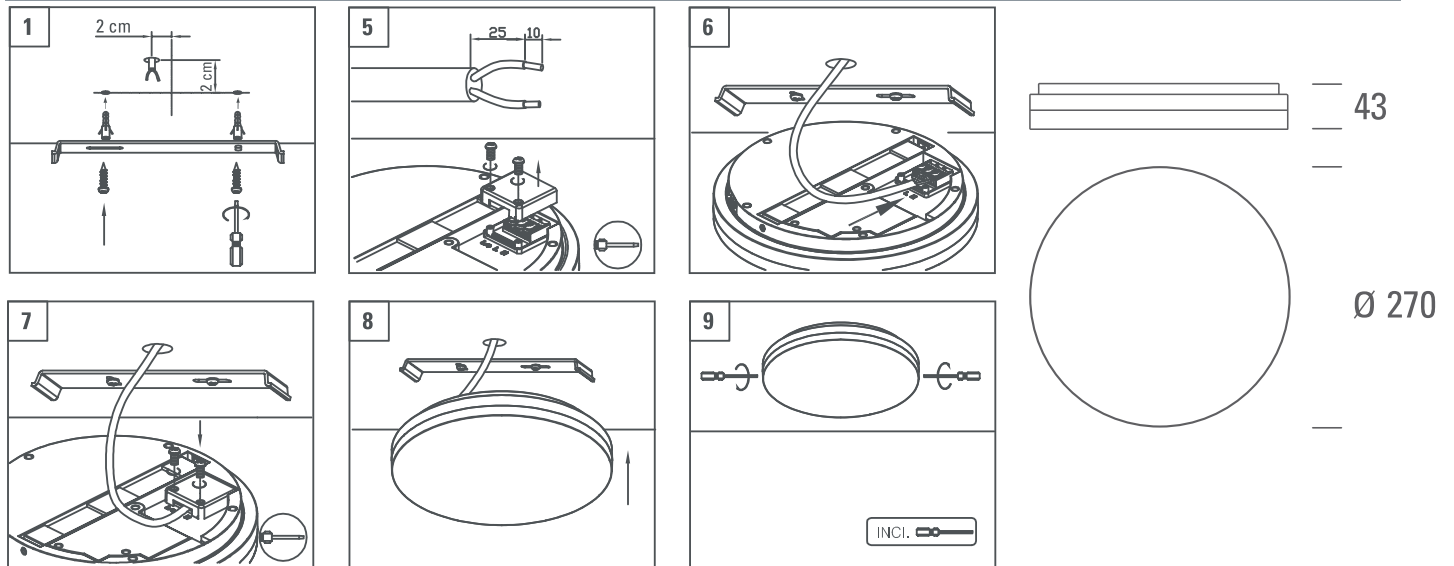

# Orbina 18W DALI

**PRODUKTDATA**

**EFFEKT:** 18W  
**FÄRGTEMPERATUR:** 4000K  
**FÄRGÅTERGIVNING:** Ra >80  
**LJUSFLÖDE:** 1150lm  
**SPRIDNINGSVINKEL:** 110°  
**KAPSLINGSKLASS:** IP20  
**STRÖMSTYRKA:** 220-240V 50/60Hz  
**MODELLER:** On/off, DALI, Sensor  
**LIVSLÄNGD:** (L70) 40.000 timmar  
**DIAMETER:** 270mm  
**DJUP:** 43mm  
**MONTERNG:** Utanpåliggande / Infällt  
**YTFINISH:** Vit / Aluminium  
**GARANTITID:** 5 år

18W

**Photometric diagram**

**Indoor Distribution Curve**

**Spectral distibution**