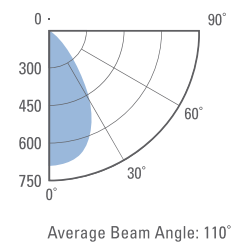

# Orbina 18W DALI

**PRODUKTDATA**

**EFFEKT:** 18W  
**FÄRGTEMPERATUR:** 4000K  
**FÄRGÅTERGIVNING:** Ra >80  
**LJUSFLÖDE:** 1150lm  
**SPRIDNINGSVINKEL:** 110°  
**KAPSLINGSKLASS:** IP20  
**STRÖMSTYRKA:** 220-240V 50/60Hz  
**MODELLER:** On/off, DALI, Sensor  
**LIVSLÄNGD:** (L70) 40.000 timmar  
**DIAMETER:** 270mm  
**DJUP:** 43mm  
**MONTERNG:** Utanpåliggande / Infällt  
**YTFINISH:** Vit / Aluminium  
**GARANTITID:** 5 år

18W

**Photometric diagram**

**Indoor Distribution Curve**

**Spectral distibution**