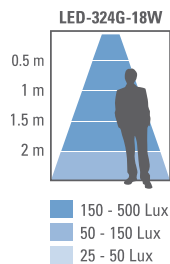

# Orbina 18W DALI

**PRODUKTDATA**

**EFFEKT:** 18W  
**FÄRGTEMPERATUR:** 4000K  
**FÄRGÅTERGIVNING:** Ra >80  
**LJUSFLÖDE:** 1150lm  
**SPRIDNINGSVINKEL:** 110°  
**KAPSLINGSKLASS:** IP20  
**STRÖMSTYRKA:** 220-240V 50/60Hz  
**MODELLER:** On/off, DALI, Sensor  
**LIVSLÄNGD:** (L70) 40.000 timmar  
**DIAMETER:** 270mm  
**DJUP:** 43mm  
**MONTERNG:** Utanpåliggande / Infällt  
**YTFINISH:** Vit / Aluminium  
**GARANTITID:** 5 år

18W

**Photometric diagram**

**Indoor Distribution Curve**

**Spectral distibution**