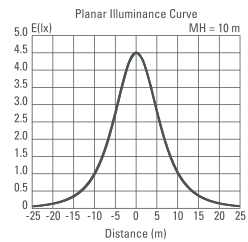

# Orbina 18W DALI

**PRODUKTDATA**

**EFFEKT:** 18W  
**FÄRGTEMPERATUR:** 4000K  
**FÄRGÅTERGIVNING:** Ra >80  
**LJUSFLÖDE:** 1150lm  
**SPRIDNINGSVINKEL:** 110°  
**KAPSLINGSKLASS:** IP20  
**STRÖMSTYRKA:** 220-240V 50/60Hz  
**MODELLER:** On/off, DALI, Sensor  
**LIVSLÄNGD:** (L70) 40.000 timmar  
**DIAMETER:** 270mm  
**DJUP:** 43mm  
**MONTERNG:** Utanpåliggande / Infällt  
**YTFINISH:** Vit / Aluminium  
**GARANTITID:** 5 år

18W

**Photometric diagram**

**Indoor Distribution Curve**

**Spectral distibution**