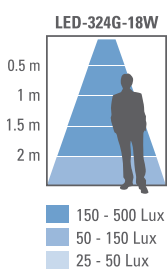

Orbina 18W DALI

PRODUKTDATA

EFFEKT: 18W
FÄRGTEMPERATUR: 3000K
FÄRGÅTERGIVNING: Ra >80
LJUSFLÖDE: 1100lm
SPRIDNINGSVINKEL: 110°
KAPSLINGSKLASS: IP20
STRÖMSTYRKA: 220-240V 50/60Hz
MODELLER: On/off, DALI, Sensor
LIVSLÄNGD: (L70) 40.000 timmar
DIAMETER: 270mm
DJUP: 43mm
MONTERNG: Utanpåliggande / Infällt
YTFINISH: Vit / Aluminium
GARANTITID: 5 år

18W Photometric diagram

Indoor Distribution Curve

Spectral distribution