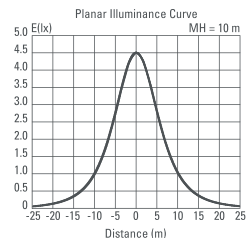

Orbina 18W DALI

PRODUKTDATA

EFFEKT: 18W
FÄRGTEMPERATUR: 3000K
FÄRGÅTERGIVNING: Ra >80
LJUSFLÖDE: 1100lm
SPRIDNINGSVINKEL: 110°
KAPSLINGSKLASS: IP20
STRÖMSTYRKA: 220-240V 50/60Hz
MODELLER: On/off, DALI, Sensor
LIVSLÄNGD: (L70) 40.000 timmar
DIAMETER: 270mm
DJUP: 43mm
MONTERNG: Utanpåliggande / Infällt
YTFINISH: Vit / Aluminium
GARANTITID: 5 år

18W Photometric diagram

Indoor Distribution Curve

Spectral distribution