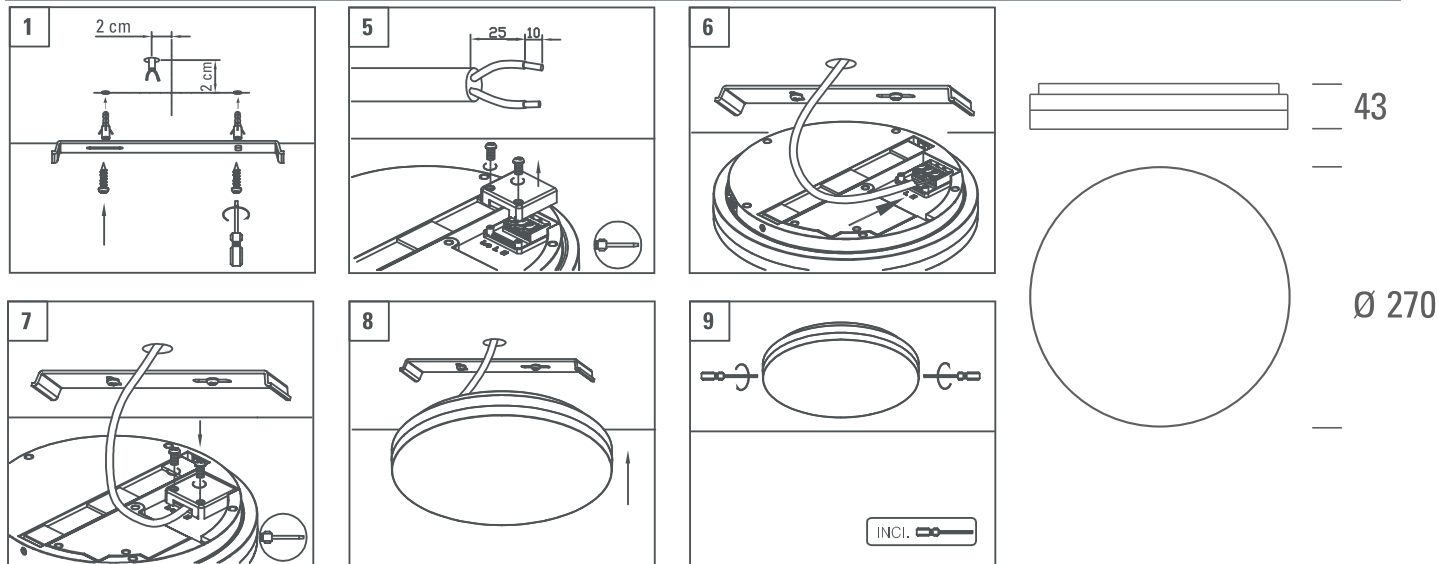

Orbina 18W DALI

PRODUKTDATA

EFFEKT: 18W
FÄRGTEMPERATUR: 3000K
FÄRGÅTERGIVNING: Ra >80
LJUSFLÖDE: 1100lm
SPRIDNINGSVINKEL: 110°
KAPSLINGSKLASS: IP20
STRÖMSTYRKA: 220-240V 50/60Hz
MODELLER: On/off, DALI, Sensor
LIVSLÄNGD: (L70) 40.000 timmar
DIAMETER: 270mm
DJUP: 43mm
MONTERNG: Utanpåliggande / Infällt
YTFINISH: Vit / Aluminium
GARANTITID: 5 år

18W Photometric diagram

Indoor Distribution Curve

Spectral distribution