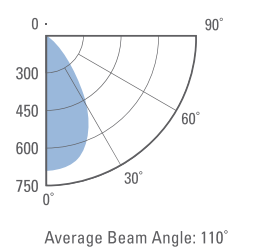

Orbina 18W DALI

PRODUKTDATA

EFFEKT: 18W
FÄRGTEMPERATUR: 3000K
FÄRGÅTERGIVNING: Ra >80
LJUSFLÖDE: 1100lm
SPRIDNINGSVINKEL: 110°
KAPSLINGSKLASS: IP20
STRÖMSTYRKA: 220-240V 50/60Hz
MODELLER: On/off, DALI, Sensor
LIVSLÄNGD: (L70) 40.000 timmar
DIAMETER: 270mm
DJUP: 43mm
MONTERNG: Utanpåliggande / Infällt
YTFINISH: Vit / Aluminium
GARANTITID: 5 år

18W Photometric diagram

Indoor Distribution Curve

Spectral distribution