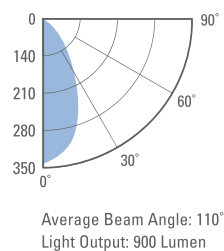

LJUSFLÖDE: 1000lm

SPRIDNINGSVINKEL: 110°

KAPSLINGSKLASS: IP20

STRÖMSTYRKA: 220-240V 50/

MODELLER: On/off, DALI, Sensor

LIVSLÄNGD: (L70) 40.000 timmar

DIAMETER: 220mm

DJUP: 50mm

MONTERNG: Utanpåliggande / Infällt

YTFINISH: Vit / Aluminium

GARANTITID: 5 år

15W

Photometric diagram

Indoor Distribution Curve

Spectral distribution