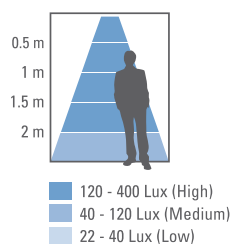

MONTERNG: Utanpåliggande / Infällt

YTFINISH: Vit / Aluminium

GARANTITID: 5 år

15W

Photometric diagram

Indoor Distribution Curve

Spectral distribution