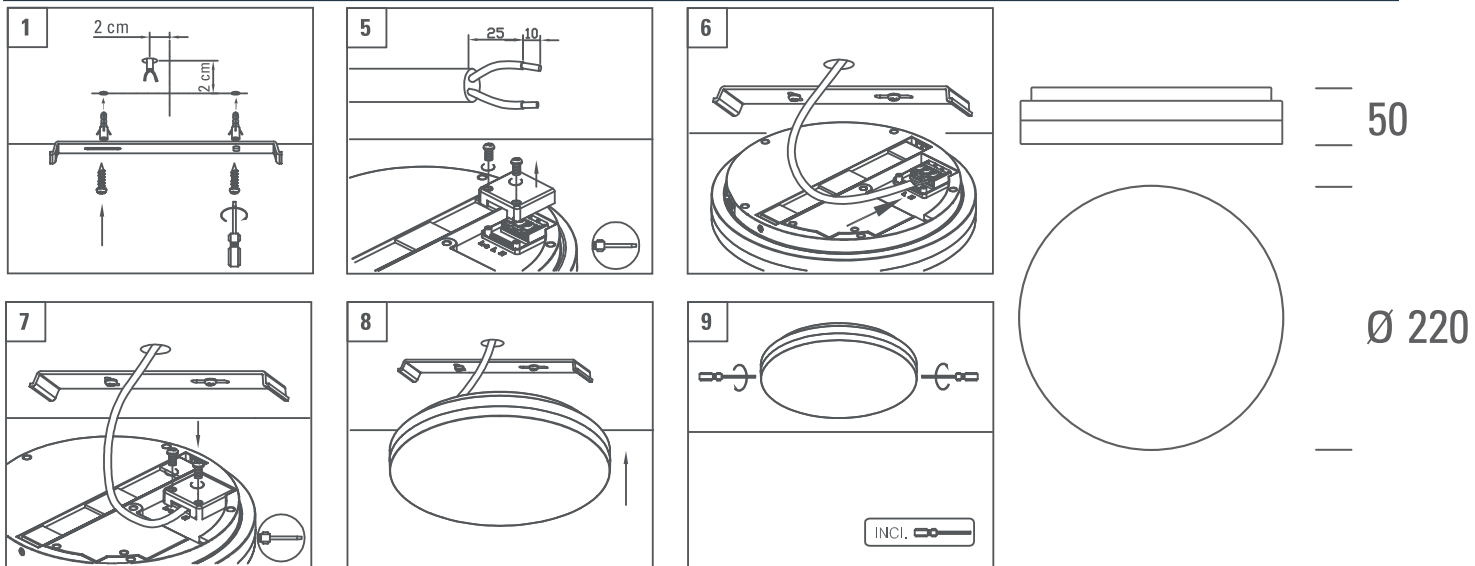

LJUSFLÖDE: 1000lm

SPRIDNINGSVINKEL: 110°

KAPSLINGSKLASS: IP20

STRÖMSTYRKA: 220-240V 50/

MODELLER: On/off, DALI, Sensor

LIVSLÄNGD: (L70) 40.000 timmar

DIAMETER: 220mm

DJUP: 50mm

MONTERNG: Utanpåliggande / Infällt

YTFINISH: Vit / Aluminium

GARANTITID: 5 år

15W

Photometric diagram

Indoor Distribution Curve

Spectral distribution