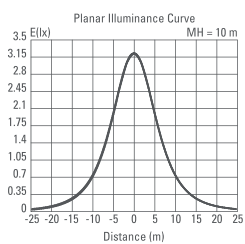

MONTERNG: Utanpåliggande / Infällt

YTFINISH: Vit / Aluminium

GARANTITID: 5 år

15W

Photometric diagram

Indoor Distribution Curve

Spectral distribution