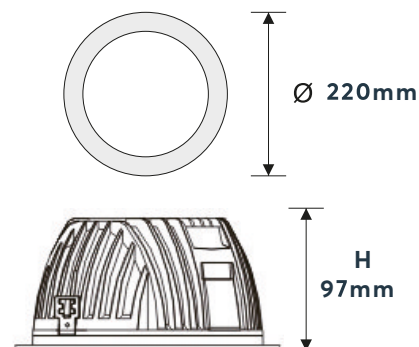

LEDLUX

Molvan 34W

PRODUKTDATA

4000K

Ra
>80

3500
lm

EFFEKT: 34W
FÄRGTEMPERATUR: 4000K
FÄRGÅTERGIVNING: Ra >80
LJUSFLÖDE: 3500lm
SPRIDNINGSVINKEL: 80°
KAPSLINGSKLASS: IP44
STRÖMSTYRKA: 220-240V 50/60Hz
TILT: Nej
CHIP: LG
DRIVDON: Osram OTi DALI
LIVSLÄNGD: (L70) 50.000 timmar
STÄLLBAR: Nej
DIAMETER: 220mm
DJUP: 97mm
HÅLTAGNINGSMÅTT: 200mm
YTFINISH: Vit
VIKT: 0,93 KG
GARANTITID: 5 år

HÅLTAGNINGSMÅTT: 200mm