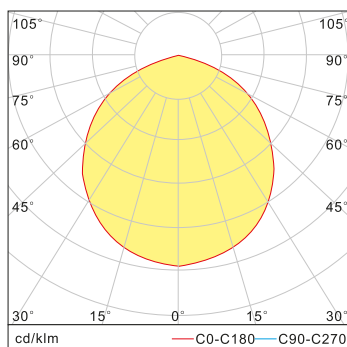

LEDLUX

Molvan 34W

PRODUKTDATA

4000K

Ra
>80

3500
lm

EFFEKT: 34W
FÄRGTEMPERATUR: 4000K
FÄRGÅTERGIVNING: Ra >80
LJUSFLÖDE: 3500lm
SPRIDNINGSVINKEL: 80°
KAPSLINGSKLASS: IP44
STRÖMSTYRKA: 220-240V 50/60Hz
TILT: Nej
CHIP: LG
DRIVDON: Osram OTi DALI
LIVSLÄNGD: (L70) 50.000 timmar
STÄLLBAR: Nej
DIAMETER: 220mm
DJUP: 97mm
HÅLTAGNINGSMÅTT: 200mm
YTFINISH: Vit
VIKT: 0,93 KG
GARANTITID: 5 år

HÅLTAGNINGSMÅTT: 200mm