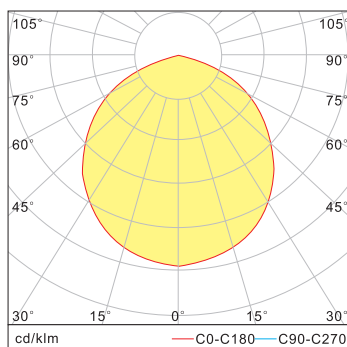

LEDLUX

Molvan 34W

PRODUKTDATA

3000K

Ra
>80

3400
lm

EFFEKT: 34W
FÄRGTEMPERATUR: 3000K
FÄRGÅTERGIVNING: Ra >80
LJUSFLÖDE: 3400lm
SPRIDNINGSVINKEL: 80°
KAPSLINGSKLASS: IP44
STRÖMSTYRKA: 220-240V 50/60Hz
TILT: Nej
CHIP: LG
DRIVDON: Osram OTi DALI
LIVSLÄNGD: (L70) 50.000 timmar
STÄLLBAR: Nej
DIAMETER: 220mm
DJUP: 97mm
HÅLTAGNINGSMÅTT: 200mm
YTFINISH: Vit
VIKT: 0,93 KG
GARANTITID: 5 år

HÅLTAGNINGSMÅTT: 200mm