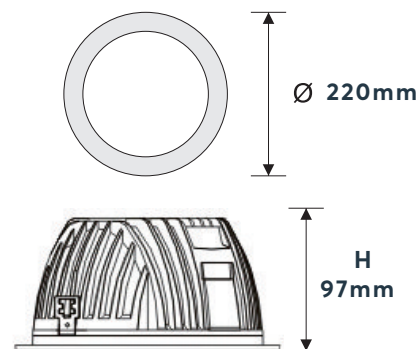

LEDLUX

Molvan 34W

PRODUKTDATA

3000K

Ra
>80

3400
lm

EFFEKT: 34W
FÄRGTEMPERATUR: 3000K
FÄRGÅTERGIVNING: Ra >80
LJUSFLÖDE: 3400lm
SPRIDNINGSVINKEL: 80°
KAPSLINGSKLASS: IP44
STRÖMSTYRKA: 220-240V 50/60Hz
TILT: Nej
CHIP: LG
DRIVDON: Osram OTi DALI
LIVSLÄNGD: (L70) 50.000 timmar
STÄLLBAR: Nej
DIAMETER: 220mm
DJUP: 97mm
HÅLTAGNINGSMÅTT: 200mm
YTFINISH: Vit
VIKT: 0,93 KG
GARANTITID: 5 år

HÅLTAGNINGSMÅTT: 200mm