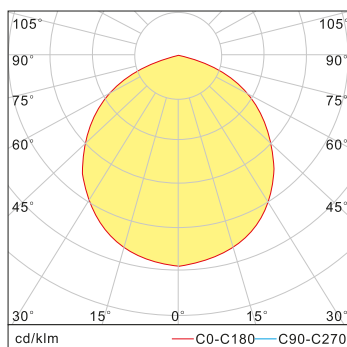

Molvan 22W

PRODUKTDATA

4000K

Ra
>802300
lm**EFFEKT:** 22W**FÄRGTEMPERATUR:** 4000K**FÄRGÅTERGIVNING:** Ra >80**LJUSFLÖDE:** 2300lm**SPRIDNINGSVINKEL:** 80°**KAPSLINGSKLASS:** IP44**STRÖMSTYRKA:** 220-240V 50/60Hz**TILT:** Nej**CHIP:** LG**DRIVDON:** Osram OTi DALI**LIVSLÄNGD:** (L70) 50.000 timmar**STÄLLBAR:** Nej**DIAMETER:** 185mm**DJUP:** 93mm**HÅLTAGNINGSMÅTT:** 170mm**YTFINISH:** Vit**VIKT:** 0,68 KG**GARANTITID:** 5 år**HÅLTAGNINGSMÅTT:** 170mm