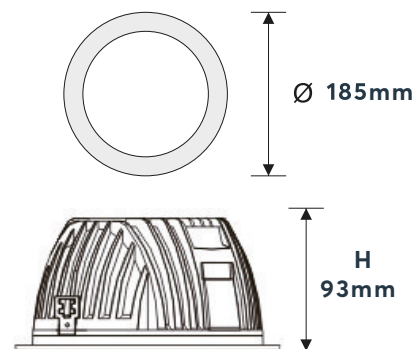

Molvan 22W

PRODUKTDATA

4000K

Ra
>802300
lm**EFFEKT:** 22W**FÄRGTEMPERATUR:** 4000K**FÄRGÅTERGIVNING:** Ra >80**LJUSFLÖDE:** 2300lm**SPRIDNINGSVINKEL:** 80°**KAPSLINGSKLASS:** IP44**STRÖMSTYRKA:** 220-240V 50/60Hz**TILT:** Nej**CHIP:** LG**DRIVDON:** Osram OTi DALI**LIVSLÄNGD:** (L70) 50.000 timmar**STÄLLBAR:** Nej**DIAMETER:** 185mm**DJUP:** 93mm**HÅLTAGNINGSMÅTT:** 170mm**YTFINISH:** Vit**VIKT:** 0,68 KG**GARANTITID:** 5 år**HÅLTAGNINGSMÅTT:** 170mm