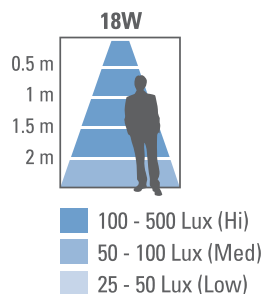

Flona I 18W

PRODUKTDATA

4000K

1400
lmRa
>80**EFFEKT:** 18W**FÄRGTEMPERATUR:** 4000K**FÄRGÅTERGIVNING:** Ra >80**LJUSFLÖDE:** 1400lm**SPRIDNINGSVINKEL:** 110°**KAPSLINGSKLASS:** IP20**STRÖMSTYRKA:** 220-240V**MONTAGE:** Utanpåliggande**VARIANTER:** On/off, DALI**LIVSLÄNGD:** (L70) 50.000 timmar**DIAMETER** 290mm**HÖJD** 50mm**YTFINISH:** Vit**GARANTITID:** 5 år**VIKT:** 1,8 kg

Mått

Average Beam Angle: 110°
Light Output: 1300LM