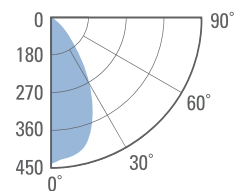

Flona I 18W

PRODUKTDATA

4000K

1400
lmRa
>80**EFFEKT:** 18W**FÄRGTEMPERATUR:** 4000K**FÄRGÅTERGIVNING:** Ra >80**LJUSFLÖDE:** 1400lm**SPRIDNINGSVINKEL:** 110°**KAPSLINGSKLASS:** IP20**STRÖMSTYRKA:** 220-240V**MONTAGE:** Utanpåliggande**VARIANTER:** On/off, DALI**LIVSLÄNGD:** (L70) 50.000 timmar**DIAMETER** 290mm**HÖJD** 50mm**YTFINISH:** Vit**GARANTITID:** 5 år**VIKT:** 1,8 kg

Mått

Average Beam Angle: 110°
Light Output: 1300LM