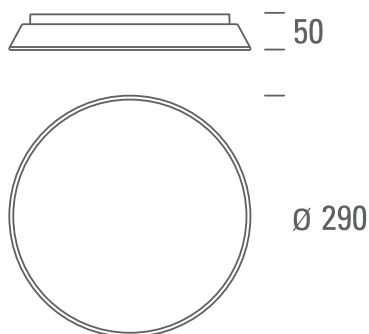

Flona I 18W

PRODUKTDATA

4000K

1400
lmRa
>80**EFFEKT:** 18W**FÄRGTEMPERATUR:** 4000K**FÄRGÅTERGIVNING:** Ra >80**LJUSFLÖDE:** 1400lm**SPRIDNINGSVINKEL:** 110°**KAPSLINGSKLASS:** IP20**STRÖMSTYRKA:** 220-240V**MONTAGE:** Utanpåliggande**VARIANTER:** On/off, DALI**LIVSLÄNGD:** (L70) 50.000 timmar**DIAMETER** 290mm**HÖJD** 50mm**YTFINISH:** Vit**GARANTITID:** 5 år**VIKT:** 1,8 kg

Mått

Average Beam Angle: 110°
Light Output: 1300LM