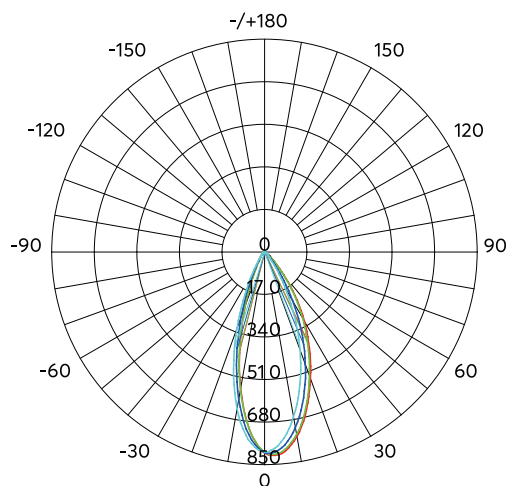

STRÖMSTYRKA: 220-240V 50/60Hz

CHIP: Sharp

DALI: Ja

DRIVDON: OSRAM OTi DALI 15/220-240/1A0

DIMBAR: Ja

LIVSLÄNGD: (L70) 40.000 timmar

STÄLLBAR: 360° tilt

DIAMETER: 95mm

DJUP: 57mm

HÅLTAGNINGSMÅTT: 85mm

YTTFINISH: Vit

GARANTITID: 3 år

HÅLTAGNINGSMÅTT: 85 mm