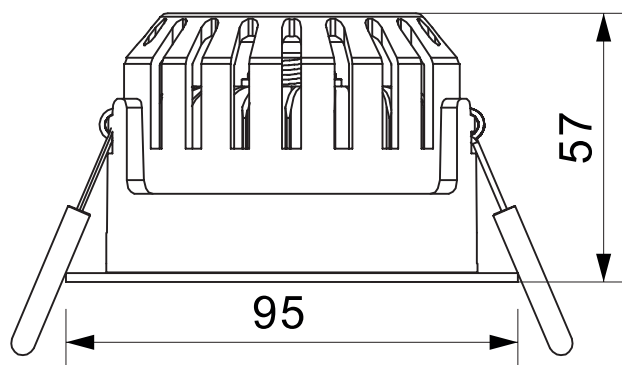

STRÖMSTYRKA: 220-240V 50/60Hz

CHIP: Sharp

DALI: Ja

DRIVDON: OSRAM OTi DALI 15/220-240/1A0

DIMBAR: Ja

LIVSLÄNGD: (L70) 40.000 timmar

STÄLLBAR: 360° tilt

DIAMETER: 95mm

DJUP: 57mm

HÅLTAGNINGSMÅTT: 85mm

YTTFINISH: Vit

GARANTITID: 3 år

HÅLTAGNINGSMÅTT: 85 mm