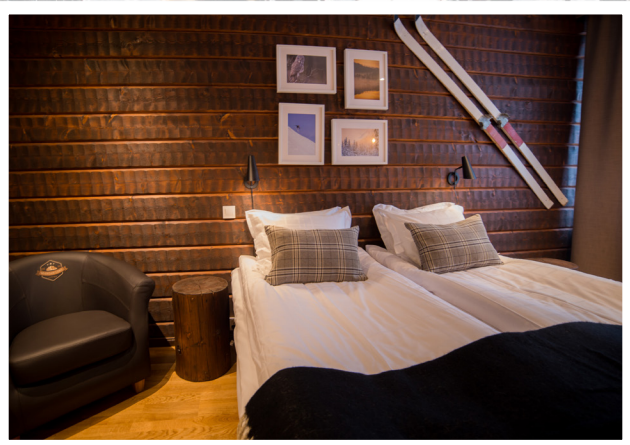

Rabatter och erbjudanden

Ni är våra “best friends” och får ta del av fördelaktiga erbjudanden på våra anläggningar som gynnar både dig och ditt företag. Även vissa medlemsföretag kommer med fina erbjudanden under året.