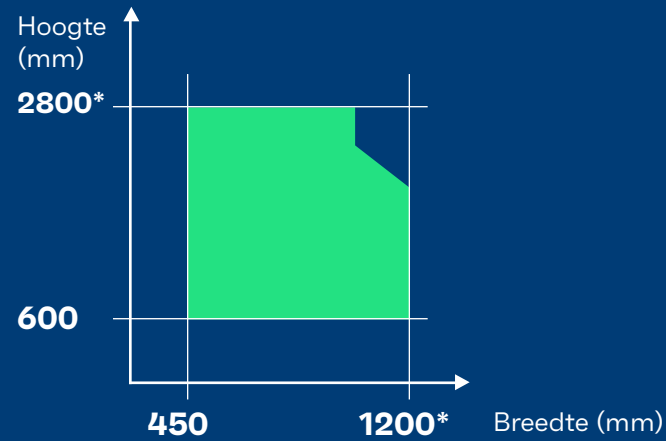

Toekomstgericht en duurzaam product.

De ecologische voetafdruk van SlimLine 38 is opmerkelijk klein, want er is minder materiaal nodig is om de slanke maar stevige ramen te maken. Bovendien zijn de profielen met Cradle To Cradle®-certificaat 100 % recycleerbaar, terwijl de systeemvarianten met hoge isolatie aan al je noden op het gebied van energiezuinig bouwen beantwoorden. Geniet het hele jaar door van uitstekende thermische prestaties.

Slanke staallook.

De ramen van SlimLine 38 met hun tijdloze steel look bieden alle voordelen van aluminium profielen. Traditie en moderne technologie reiken elkaar de hand in dit hoogwaardige systeem met een slanke uitstraling dat een overvloed aan natuurlijk licht biedt. Creëer eenvoudig een indrukwekkend uitzicht met slanke opengaande vleugels van tot wel 2,8 meter hoog.

SlimLine 38 ramen Algemeen

Mogelijke vleugelafmetingen

* De maximale afmetingen zijn afhankelijk van meerdere parameters, zoals de aanbevelingen op het gebied van windbelasting en het gekozen glastype.

Max. vleugelgewichten (kg)