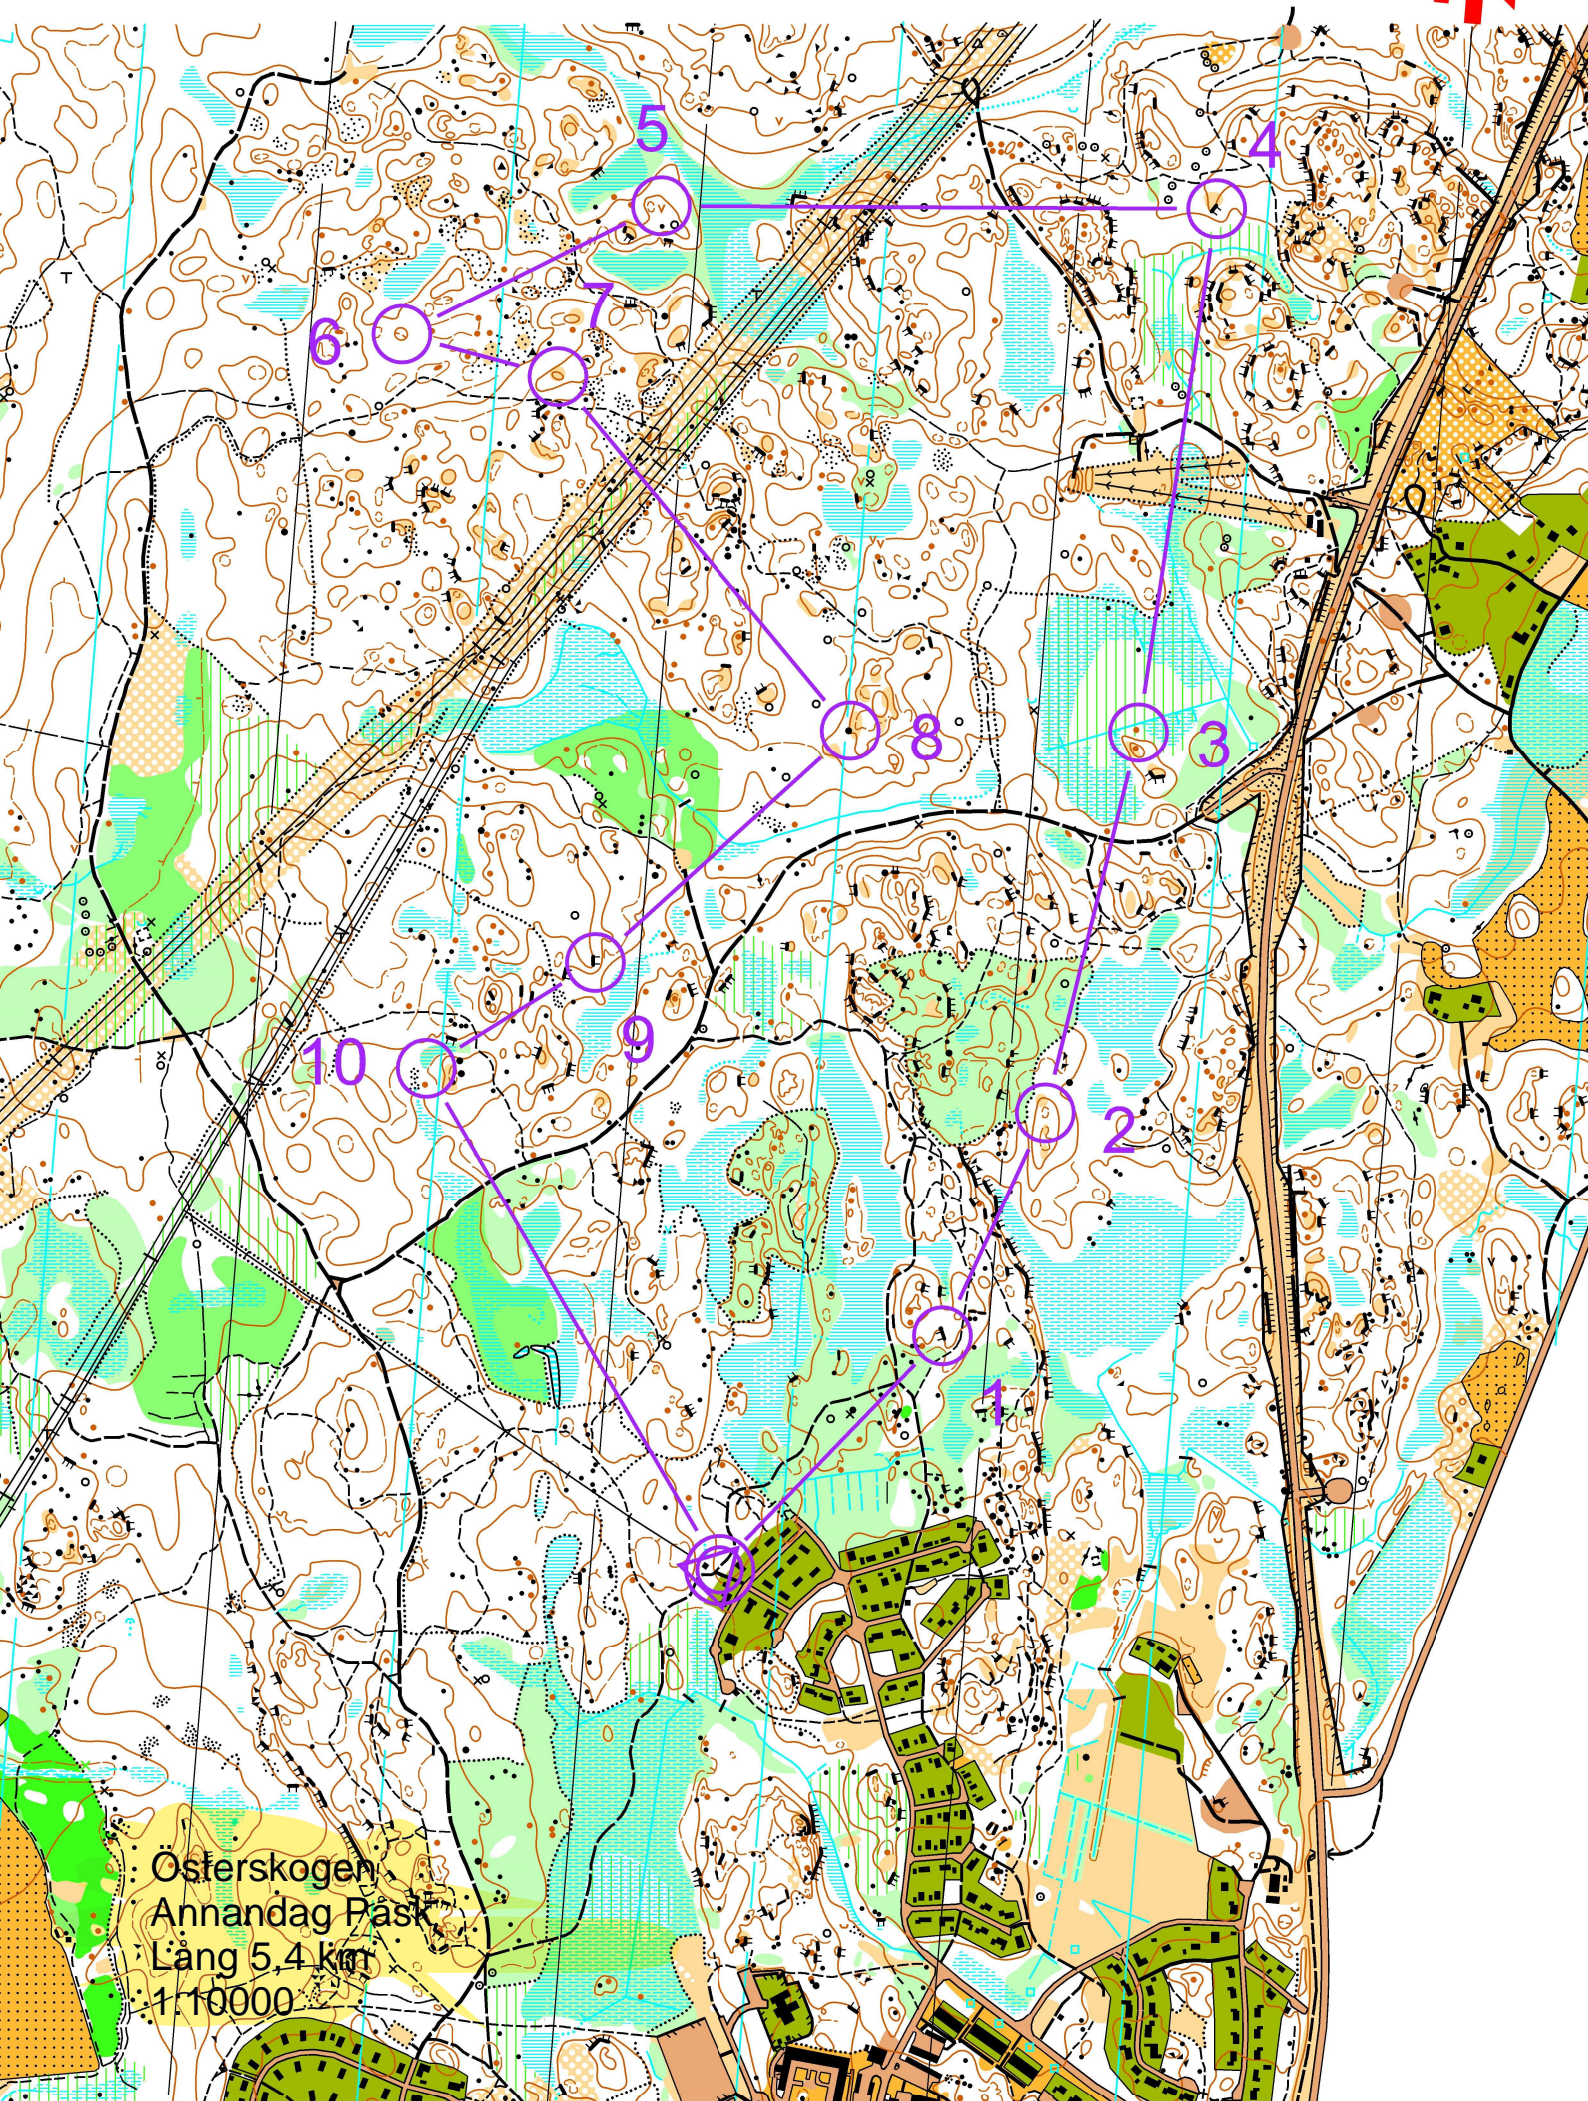

# Österskogen

Skala 1:10000 ekv. 5m

Österskogen  
Användag Pask  
Läng 5,4 km  
1:10000