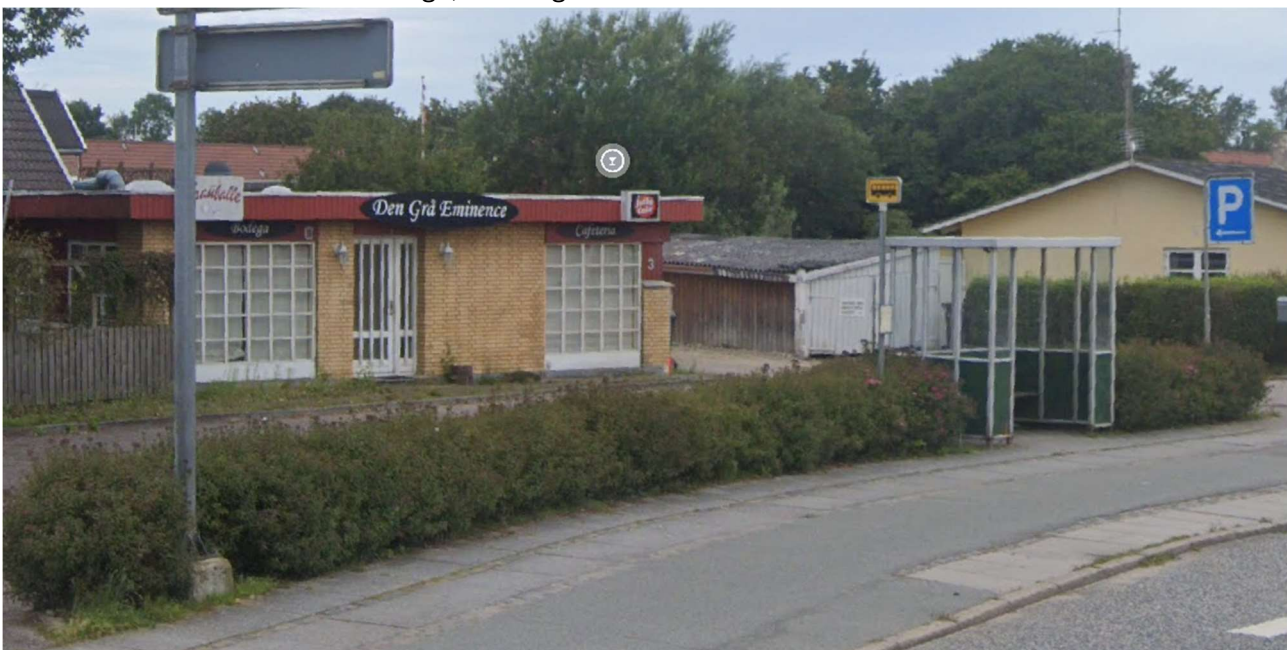

Vejspærringer Nissetvej/Klinik24

På grund af nedgravning af fjernvarme i Grauballe, er der pt. afspærringer ved Nissetvej. Situationen ændrer sig hele tiden, men grundlæggende kan det være svært at køre helt til Klinik24 i uge 23 og 24.

Fra Nisset er der spærret ved byskiltet i Grauballe. Kommer du fra Nisset, skal du parkere i vejsiden før byskiltet og gå ca. 100 meter til klinikken.

Krydset i Grauballe er åbent igen

Krydset i Grauballe er åbent igen og det er muligt at køre ad Nissetvej. Der er dog en del afspærringer og gravearbejde. Man skal desværre ikke forvente at køre helt til klinikken, men det kan være muligt at parkere i vejsiden/på fortovet på den første del af Nissetvej.

Det mest sikre er dog at parkere på P-pladsen ved "Den Grå Eminence" (tæt på krydset i Grauballe) og gå til klinikken. Der er ca. 400 meter at gå, som tager ca. 5 minutter.

På nogle tidspunkter – særligt allersidst på eftermiddagen – vil det være muligt at køre helt til klinikken og holde der.