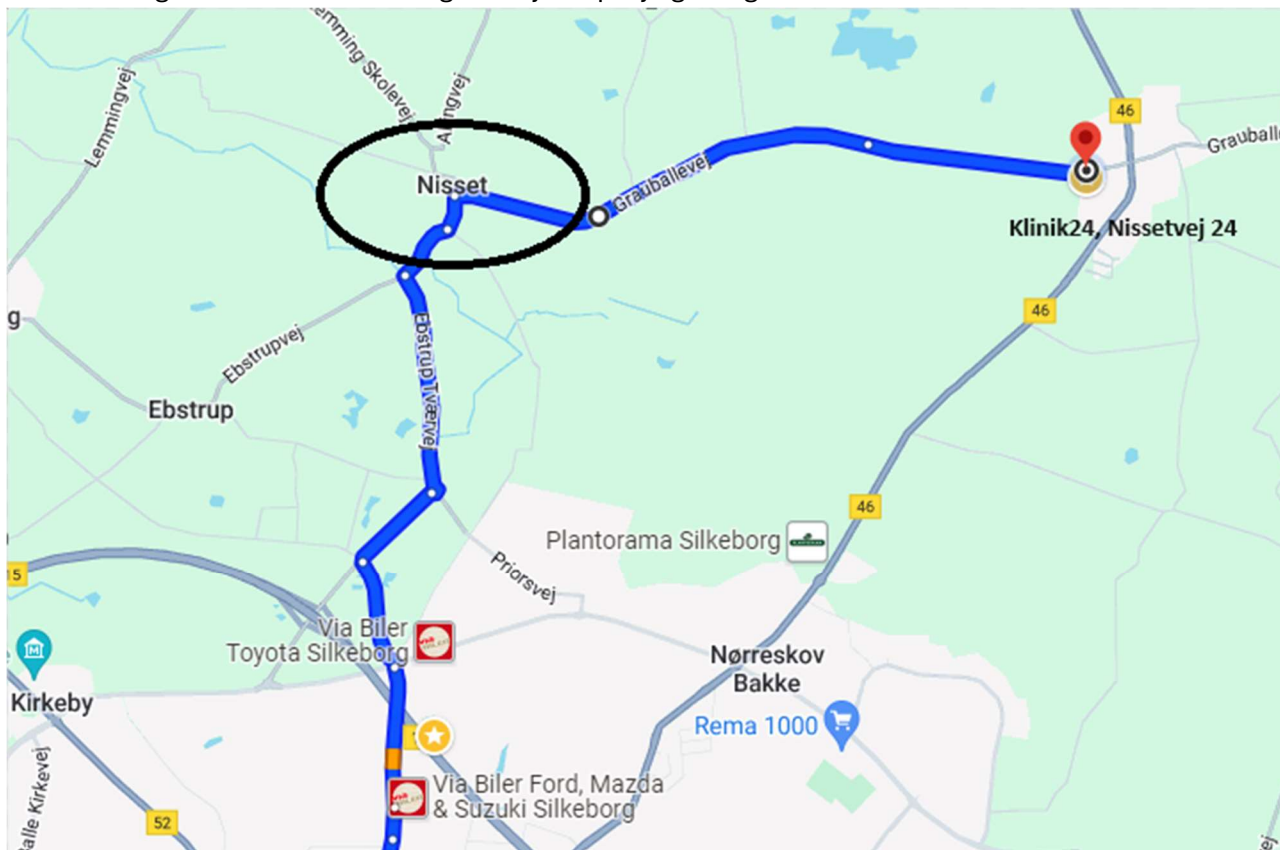

Nissetvej er lukket i krydset i Grauballe

På grund af nedgravning af fjernvarme i Grauballe, er Nissetvej spærret ved krydset i Grauballe forventelig i perioden fra 15. april til 3. maj.

Det betyder i praksis, at det for de fleste vil være mere besværligt at komme til klinikken. Grundlæggende er der 2 alternative muligheder.

Mulighed 1 – kør igennem Nisset

Fra Silkeborg – kør fx ud af Silkeborg via Kejlstrupvej og kør igennem Nisset.

Mulighed 2 – parkerer på P-pladsen ved ”Den Grå Eminence”

Selv om der er opsat afspærringer og trafiklys i Grauballe er det stadig muligt at køre igennem byen via Landevej 46. Det er muligt at parkere på P-pladsen ved ”Den Grå Eminence” (tæt på krydset i Grauballe) og gå til klinikken. Der er ca. 400 meter at gå, som tager ca. 5 minutter.