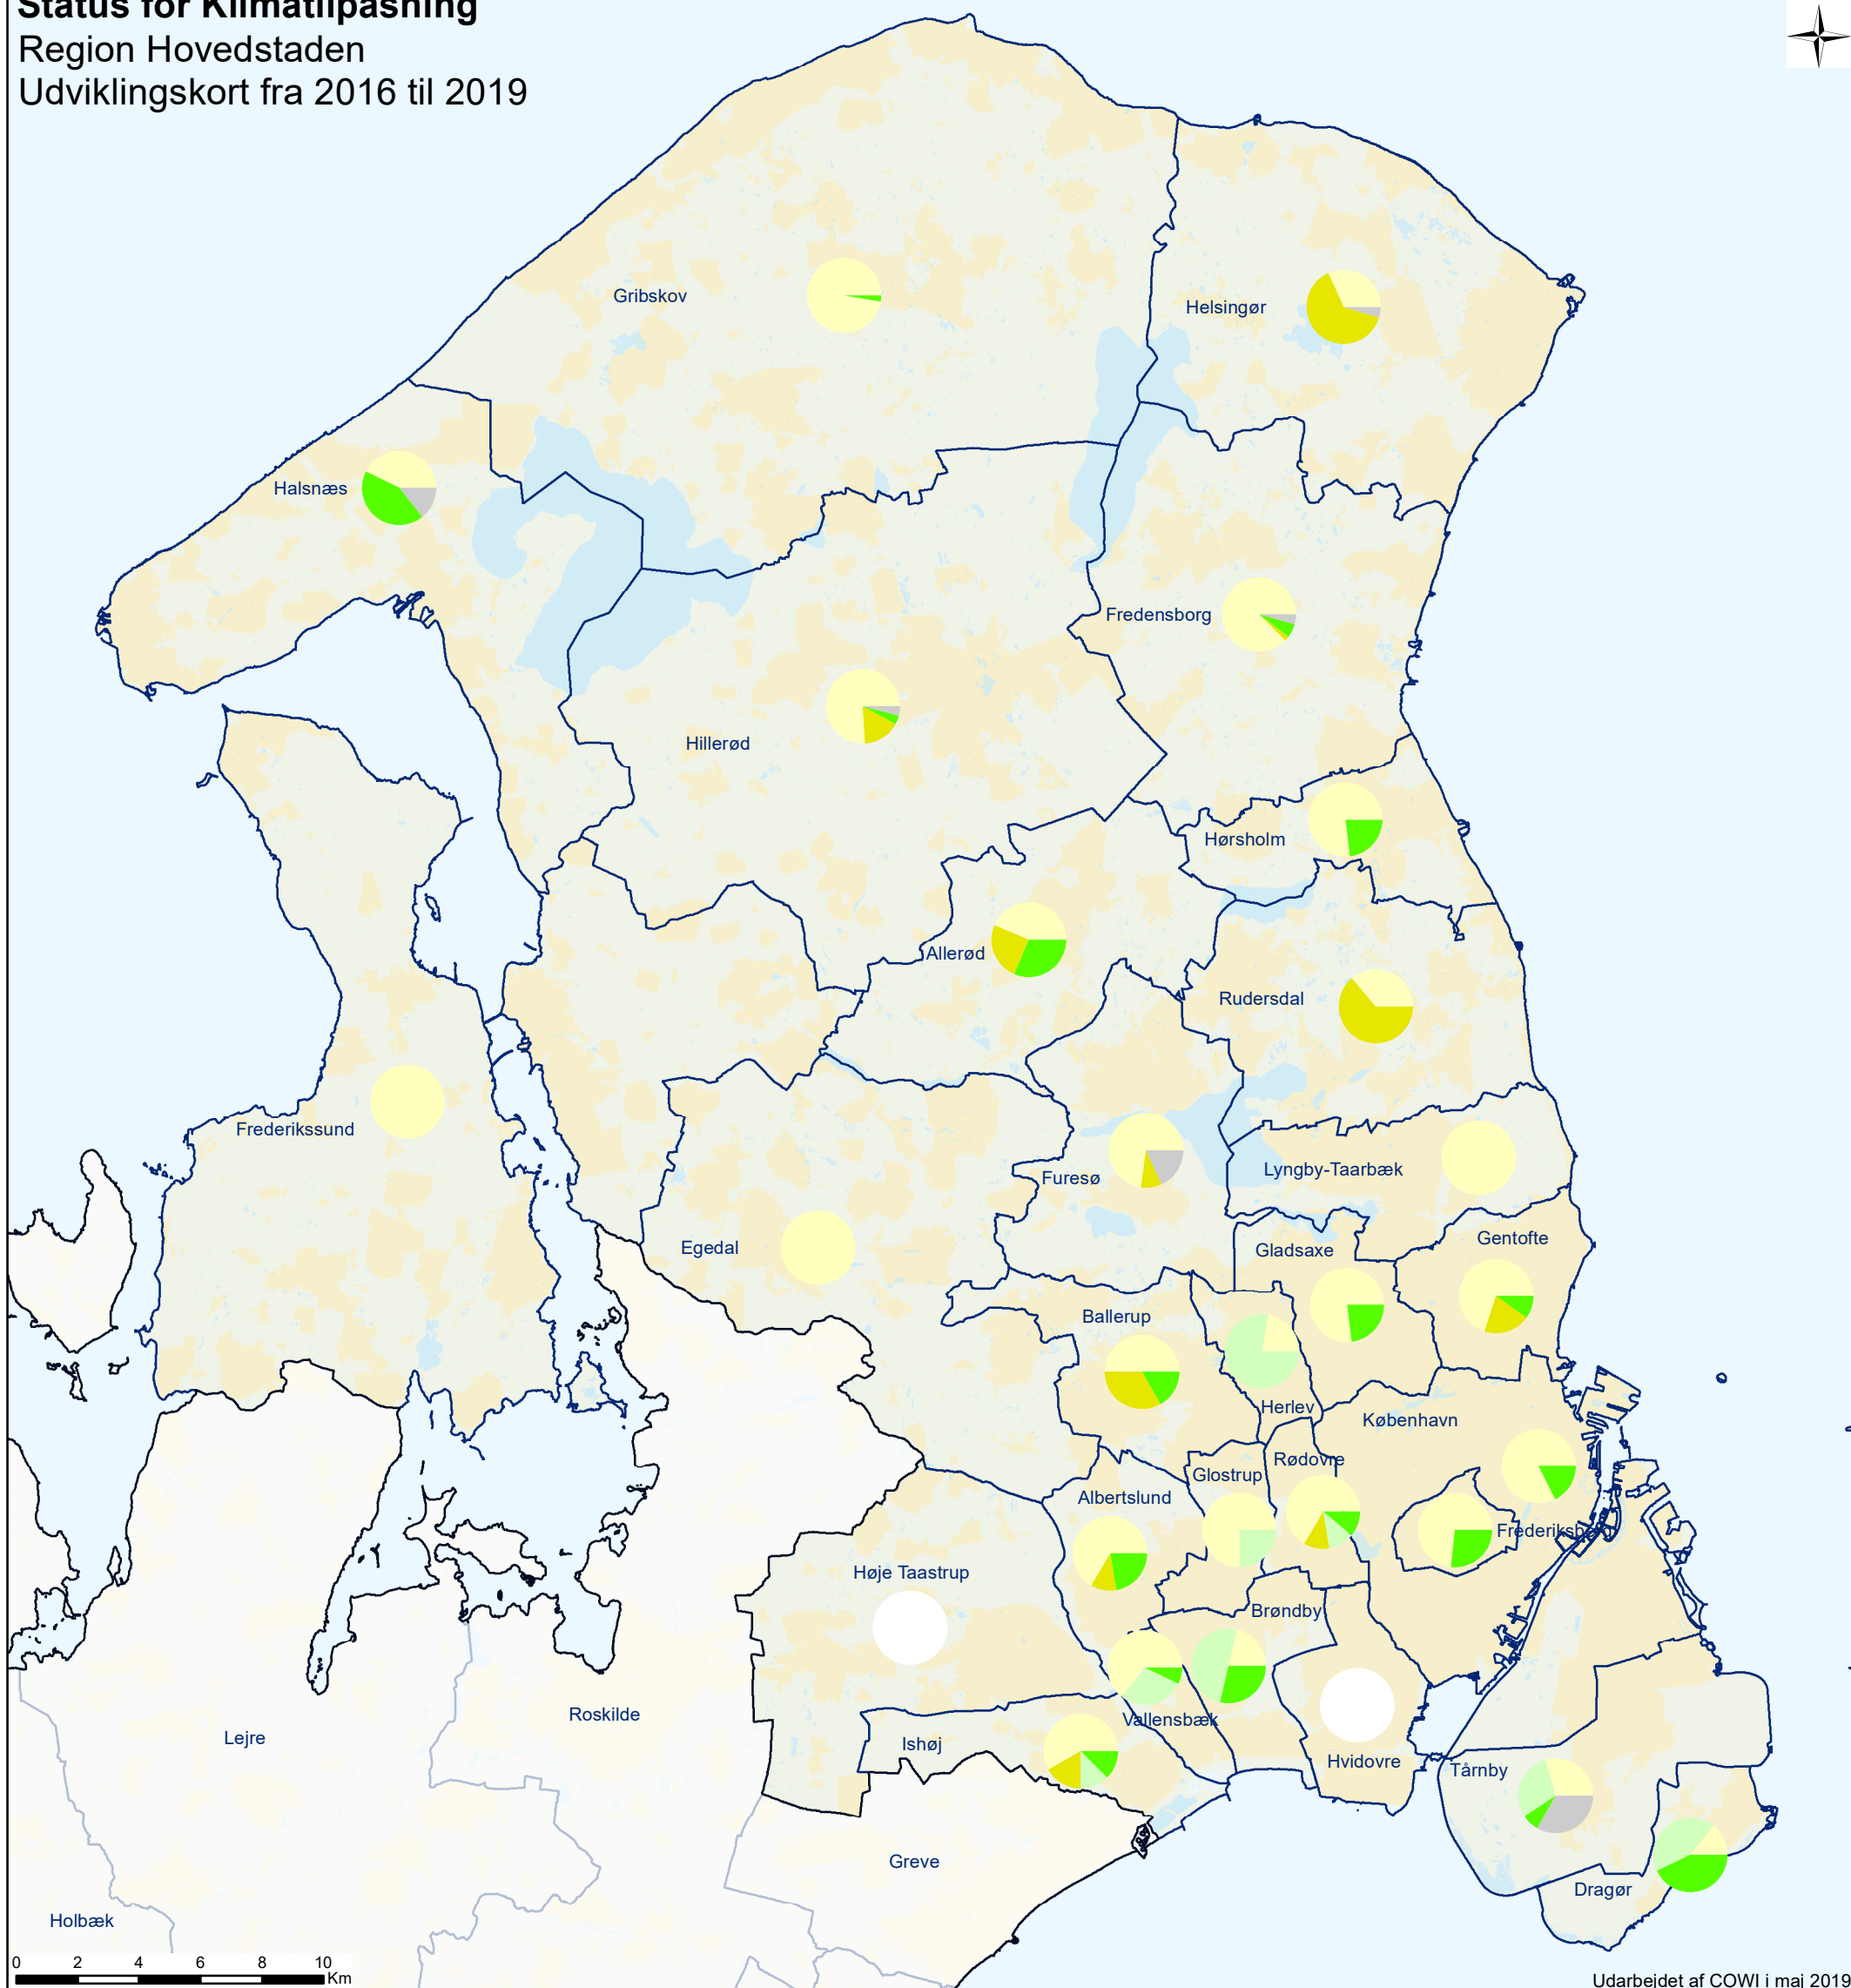

Status for Klimatilpasning

Region Hovedstaden

Udviklingskort fra 2016 til 2019

Udarbejdet af COWI i maj 2019

Signaturforklaring

- Status uændret
- Ingen data i 2016
- Status ændret**
- Fremgang siden 2016
- Nye projekter siden 2016
- Færdige projekter siden 2016
- Ukendt udvikling af projekter
- Kommunegrænse

Udviklingskort

Kortet viser udviklingen af arbejdet med klimatilpasning i kommunerne i Region Hovedstaden. Data stammer fra kommunernes indmelding af status på klimatilpasningsarbejdet til Klikovand (via COWI). Data er indhentet i april - november 2016 og igen i januar - april 2019.

Enkelte kommuner har ikke ændringer ift. 2016-kortet, hvorfor det i kortet fremgår som "Status uændret". Enkelte kommuner meldte ikke data ind i 2016, hvorfor det i kortet fremgår som "Ingen data i 2016". Det er ikke ens betydende med, at disse kommuner ikke har haft nogen klimaindsats.