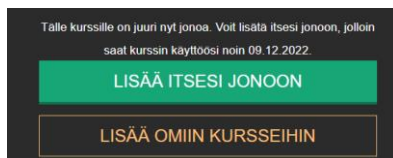

Kirjoita nimesi ja sähköpostiosoitteesi.

Laita ruksi ylimpään ruutuun ja paina lopuksi Aktivoi tilini -painiketta.

Tietoja käytetään varausten saapumisen ja laina-ajan päättymisen ilmoituksiin.

4. Voit selata kurssivalikoimaa vierittämättä näyttöä eri suuntiin.

Voit selata aiheita, kun napsautat vasemman reunan Selaa-painiketta.

Voit myös hakea kursseja kirjoittamalla haluamasi hakusanan ja napsauttamalla Hae-painiketta.

Valitse haluamasi kurssi napsauttamalla kuvaketta.

5. Lainaa kurssi napsauttamalla Lainaa kurssi -painiketta. Kurssien laina-aika on 14 vrk.

Voit lisätä kurssin myös Omiin kursseihisi muistilistalle. Myös lainaamasi kurssit löytyvät Omista kurseistasi.

Jos haluamasi kurssi on lainassa, niin voit varata sen lisäämällä itsesi jonoon.

6. Oikeasta yläkulmasta pääset kirjautumaan ulos palvelusta.

Sulje selain lopuksi.

7. Rockway-verkkokursseja voit käyttää kaikilla yleisimmillä, päivitettyillä selaimilla.