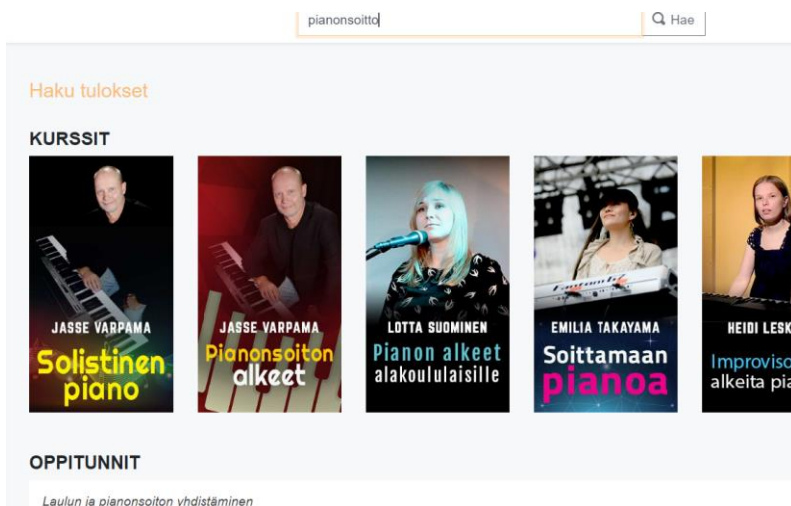

Rockway-musiikkikurssit

Rockway on musiikin verkkokurssipalvelu, jossa voit opiskella soittoa, laulua ja äänittämistä olit sitten aloittelija tai jo pidemmälle edistynyt soittaja. Tarjolla on kaikkiaan 85 videokurssia eri aihepiireistä, kitaransoitosta laulutekniikkaan. Käytössäsi ovat myös metronomi ja viritin sekä mahdollisuus äänittää itseäsi. Kaikki kurssit ovat suomenkielisiä.

Kirjoita nimesi ja sähköpostiosoitteesi.

Laita ruksi ylimpään ruutuun ja paina lopuksi Aktivoi tilini -painiketta.

Tietoja käytetään varausten saapumisen ja laina-ajan päättymisen ilmoituksiin.

4. Voit selata kurssivalikoimaa vierittämättä näyttöä eri suuntiin.

Voit selata aiheita, kun napsautat vasemman reunan Selaa-painiketta.

Voit myös hakea kursseja kirjoittamalla haluamasi hakusanan ja napsauttamalla Hae-painiketta.

Valitse haluamasi kurssi napsauttamalla kuvaketta.