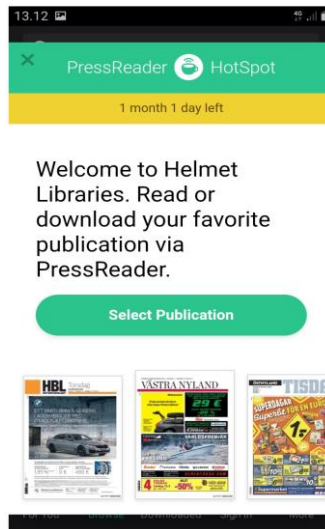

## PressReader -e-lehtipalvelu mobiilisovelluksessa

PressReader on tuhansia digilehtiä sisältävä palvelu. Sieltä löydät luettavaa lukuisista eri aihepiireistä ja monista eri maista.

<p>1. Hae maksuton PressReader-sovellus mobiililaitteesi sovelluskaupasta.</p> <p>Jos olet ladannut sovelluksen jo aikaisemmin, tarkista, että käytössäsi on sovelluksen uusin versio.</p>	<p>Android-sovellus</p>  <p>Apple-sovellus</p>    <p>PressReader: News &amp; Magazines </p> <p>PressReader Inc. Suunniteltu iPadille</p> <p>Sijalla 4 kategoriassa Aikakaus- ja sanomalehdet</p> <p>★★★★☆ 4,4 + 448 arviota</p> <p>Ilmaiset - Tarjoaa ostoja apina</p> <p>PressReader: News PressReader Inc.</p> <p>★★★★☆</p>
<p>2. Avaa sovellus ja napauta Käyttäjä-kuvaketta (Sign in).</p> <p>Valitse Libraries &amp; Groups -kirjautumisvaihtoehto napauttamalla kirjastokortin näköistä kuvaketta.</p>	 
<p>3. Napauta Select Library or Group, kirjoita hakukenttään Helmet ja valitse hakutuloksesta HELMET Helmet Libraries.</p>	<p><b>HELMET</b> Helmet Libraries</p> <p>Would you like complimentary access to PressReader? Visit one of our partners and connect to a PressReader HotSpot.</p> <p><a href="#">Find the nearest HotSpot...</a></p> 
<p>4. Kirjoita kirjastokorttisi numero ja tunnuslukusi niille varattuihin kenttiin ja kirjaudu palveluun (Sign in).</p>	<p>YOUR ACCESS TO PRESSREADER IS BROUGHT TO YOU BY YOUR LIBRARY OR GROUP. <a href="#">LEARN MORE.</a></p> <p><b>HELMET</b> Helmet Libraries</p> <p>ENTER YOUR LIBRARY CARD NUMBER AND PIN TO SIGN IN</p> <p>Library card number 20000012345678</p> <p>PIN ....</p> <p><input checked="" type="checkbox"/> Stay signed in</p> <p><a href="#">Sign in</a> <a href="#">Cancel</a></p>

5. Odota hetki PressReader HotSpot -ikkunan avautumista.

Pääset selaamaan lehtivalikoimaa napauttamalla Select publication -painiketta.

Voit selaila lehtiä maan, kielen, aihepiirin tai lehtityypin mukaan tai hakea lehtiä nimellä