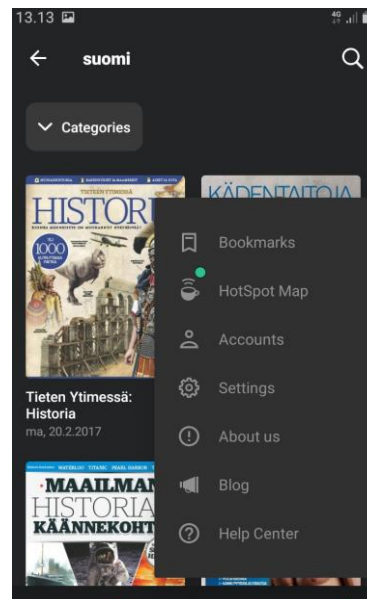

Lisää ohjeita osoitteessa <https://www.helmet.fi/fi-FI/Ekirjasto/Lehdet/Ohjeet_elehtien_etakayttoon(25238)>