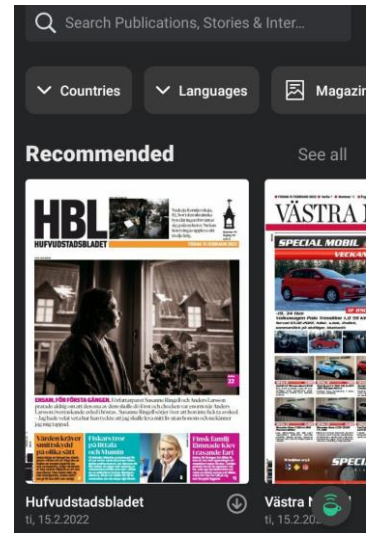

## PressReader -e-lehtipalvelu mobiilisovelluksessa

PressReader on tuhansia digilehtiä sisältävä palvelu. Sieltä löydät luettavaa lukuisista eri aihepiireistä ja monista eri maista.

<p>1. Hae maksuton PressReader-sovellus mobiililaitteesi sovelluskaupasta.</p> <p>Jos olet ladannut sovelluksen jo aikaisemmin, tarkista, että käytössäsi on sovelluksen uusin versio.</p>	<p>Android-sovellus</p>  <p>Apple-sovellus</p>    <p>PressReader: News &amp; Magazines </p> <p>PressReader Inc. Suunniteltu iPadille</p> <p>Sijalla 4 kategoriassa Aikakaus- ja sanomalehdet</p> <p>★★★★☆ 4,4 + 448 arviota</p> <p>Ilmaiset - Tarjoaa ostoja apina</p> <p>PressReader: News PressReader Inc.</p> <p>★★★★☆</p>
<p>2. Avaa sovellus ja napauta Käyttäjä-kuvaketta (Sign in).</p> <p>Valitse Libraries &amp; Groups -kirjautumisvaihtoehto napauttamalla kirjastokortin näköistä kuvaketta.</p>	 
<p>3. Napauta Select Library or Group, kirjoita hakukenttään Helmet ja valitse hakutuloksesta HELMET Helmet Libraries.</p>	<p><b>HELMET</b> Helmet Libraries</p> <p>Would you like complimentary access to PressReader? Visit one of our partners and connect to a PressReader HotSpot.</p> <p><a href="#">Find the nearest HotSpot...</a></p> 
<p>4. Kirjoita kirjastokorttisi numero ja tunnuslukusi niille varattuihin kenttiin ja kirjaudu palveluun (Sign in).</p>	<p>YOUR ACCESS TO PRESSREADER IS BROUGHT TO YOU BY YOUR LIBRARY OR GROUP. <a href="#">LEARN MORE.</a></p> <p><b>HELMET</b> Helmet Libraries</p> <p>ENTER YOUR LIBRARY CARD NUMBER AND PIN TO SIGN IN</p> <p>Library card number 20000012345678</p> <p>PIN ....</p> <p><input checked="" type="checkbox"/> Stay signed in</p> <p><a href="#">Sign in</a> <a href="#">Cancel</a></p>

5. Odota hetki PressReader HotSpot -ikkunan avautumista.

Pääset selaamaan lehtivalikoimaa napauttamalla Select publication -painiketta.

Voit selaila lehtiä maan, kielen, aihepiirin tai lehtityypin mukaan tai hakea lehtiä nimellä