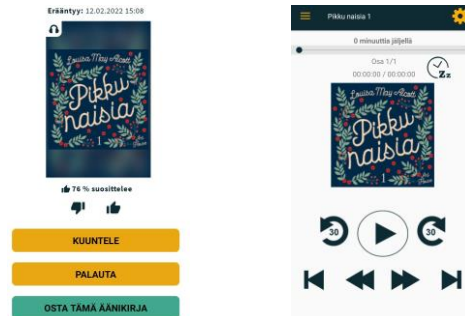

Voit myös ohittaa Ellibs-tilin luomisen painamalla Ohita.

3. Etusivulla näkyvät suosituimmat ja uusimmat kirjat.

Kirjan kansikuvan alla lukee, onko kirja heti lainattavissa vai pitääkö se varata.

Kirjan kansikuva kertoo myös, onko kyseessä e-kirja vai äänikirja.

Äänikirjan tunnustat kuulokkeiden kuvasta.

4. Pääset lainaamaan kirjan painamalla kirjan kansikuvaa.

5. Paina lainaa ja valitse sopiva laina-aika.

6. Voit alkaa lukea tai kuunnella kirjaa.

Äänikirja käynnistyy painamalla Play-nappia.

Kun lopetat kirjan lukemisen tai kuuntelun, voit jatkaa seuraavalla kerralla siitä, mihin jäit.

7. Kirjahyllystä löydät lainassa olevat kirjasit.

Täällä voi jatkaa lukemista tai kuuntelua. Voit myös halutessasi palauttaa lainasi.