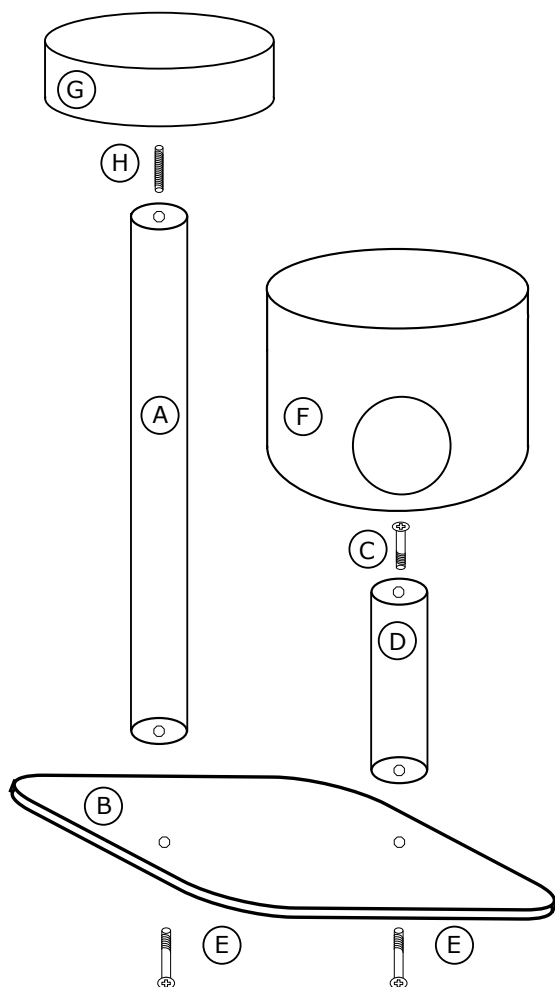

Drapak dla dużych kotów D-5

PROSIMY O UWAŻNE PRZECZYTANIE INSTRUKCJI PRZED ROZPOCZĘCIEM MONTAŻU

Prosimy o kontakt z naszym sklepem w przypadku:

1. Stwierdzenia braków podczas rozpakowywania.
2. Stwierdzenia uszkodzeń mechanicznych,
  w przypadku których prosimy nie montować drapaków.
3. Wątpliwości co do montażu części.

Firma nie ponosi odpowiedzialności za uszkodzenia powstałe w wyniku nieprawidłowego montażu lub użytkowania oferowanych produktów.

Instrukcja montażu

Scraper for the big cats D-5

PLEASE READ INSTRUCTIONS CAREFULLY BEFORE STARTING ASSEMBLY

Please contact our store if:

1. You find missing parts or accessories during unpacking.
2. You find your scraper mechanically damaged,
  in this case please do not continue with assembly.
3. You need further assistance with assembly.

The Company is not liable for the damages arisen during improper assembly by end user or resulting from the misuse of products.

Assembly instructions

Zawartość opakowania:

- A - słupek 14/100
- B - podstawa
- C - długa śruba + podkładka x 1
- D - słupek 14/30
- E - krótka śruba + podkładka x 2
- F - budka
- G - rozeta
- H - krótka szpilka

Życzymy kotom miłego korzystania!

Contents of the pack:

- A - pole 14/100
- B - base
- C - long screw + washer x 1
- D - pole 14/30
- E - short screw + washer x 2
- F - catbox
- G - rosette
- H - short pin

We wish your cat enjoy it!