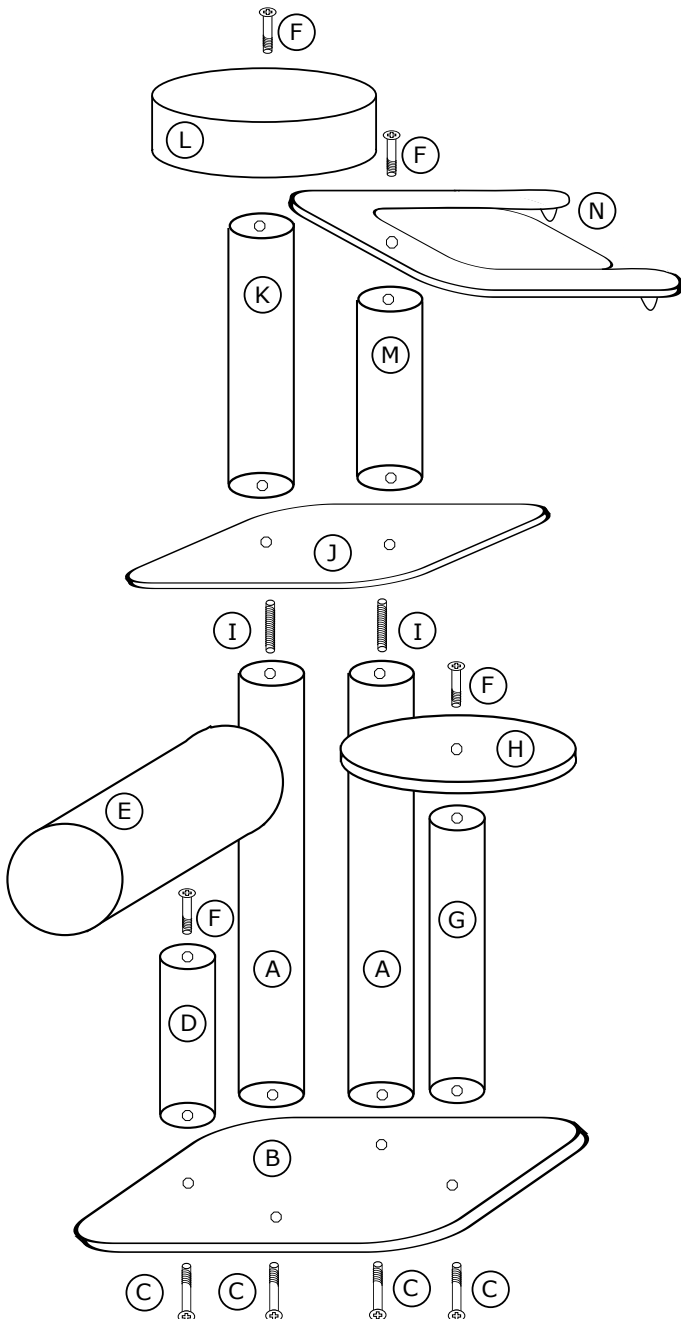

The Company is not liable for the damages arisen during improper assembly by end user or resulting from the misuse of products.

Instrukcja montażu

Assembly instructions

Zawartość opakowania:

- A - słupek 14/100 x 2
- B - podstawa
- C - długa śruba + podkładka x 4
- D - słupek 14/30
- E - tuleja
- F - krótka śruba + podkładka x 4
- G - pole 14/65
- H - talerz
- I - szpilka długa x 2
- J - półka
- K - słupek 14/60
- L - rozeta
- M - słupek 14/40
- N - hamak podwójny

Życzymy kotom miłego korzystania!

Contents of the pack:

- A - pole 14/100 x 2
- B - base
- C - long screw + washer x 4
- D - pole 14/30
- E - corset
- F - short screw + washer x 4
- G - pole 14/65
- H - plate
- I - long pin x 2
- J - shelf
- K - pole 14/60
- L - rosette
- M - pole 14/40
- N - double hammock