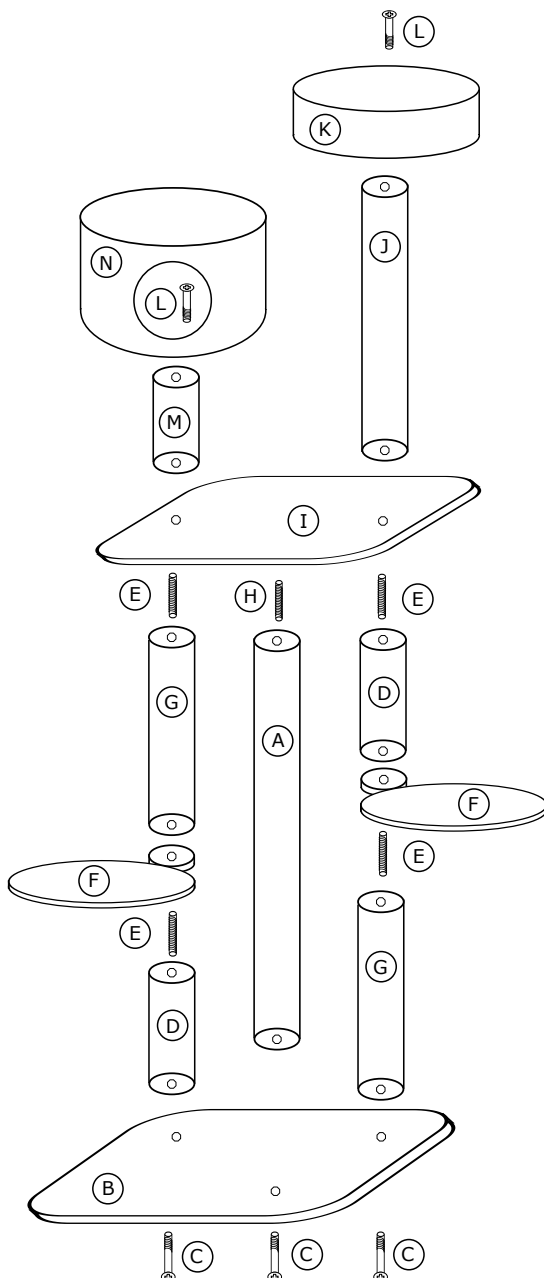

The Company is not liable for the damages arisen during improper assembly by end user or resulting from the misuse of products.

Instrukcja montażu

Assembly instructions

Zawartość opakowania:

- A - słup 14/100
- B - podstawa
- C - długa śruba + podkładka x 3
- D - słup 14/38 x 2
- E - długa szpilka x 4
- F - paletka x 2
- G - słup 14/60 x 2
- H - krótka szpilka
- I - półka
- J - słup 14/30 x 2
- K - rozeta
- L - krótka śruba + podkładka x 2
- M - słup 14/20
- N - budka dla kota

Życzymy kotom miłego korzystania!

Contents of the pack:

- A - pole 14/100
- B - base
- C - long screw + washer x 3
- D - pole 14/38 x 2
- E - long pin x 4
- F - paddle x 2
- G - pole 14/60 x 2
- H - short pin
- I - shelf
- J - pole 14/70
- K - rosette
- L - short screw + washer x 2
- M - pole 14/20
- N - catbox