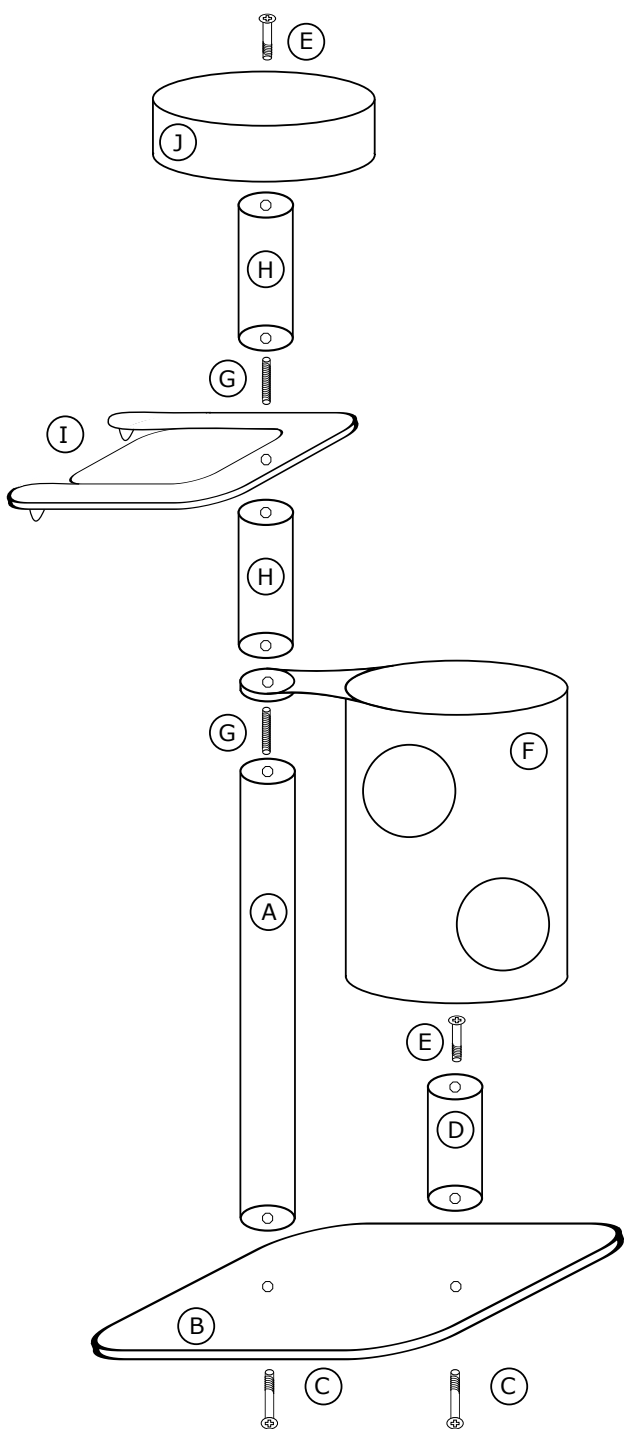

## Exclusive scraper EX-3B

## Assembly instructions

Zawartość opakowania:

- A - słup 14/90
- B - podstawa
- C - długa śruba + podkładka x 2
- D - słup 14/20
- E - krótka śruba + podkładka x 2
- F - budka
- G - długa szpilka x 2
- H - słup 14/30 x 2
- I - hamak podwójny
- J - rozeta