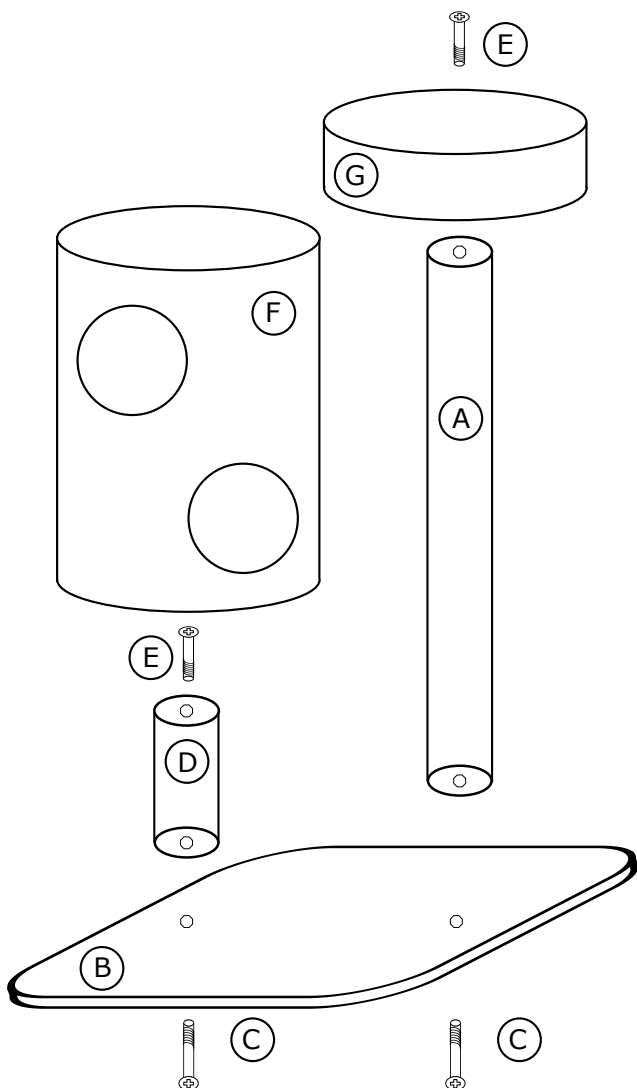

Firma nie ponosi odpowiedzialności za uszkodzenia powstałe w wyniku nieprawidłowego montażu lub użytkowania oferowanych produktów.

Instrukcja montażu

Exclusive scraper EX-3

PLEASE READ INSTRUCTIONS CAREFULLY BEFORE STARTING ASSEMBLY

The Company is not liable for the damages arisen during improper assembly by end user or resulting from the misuse of products.

Assembly instructions

Zawartość opakowania:

- A - słupek 14/120
- B - podstawa
- C - długa śruba + podkładka x 2
- D - słupek 14/20
- E - krótka śruba + podkładka x 2
- F - budka
- G - rozeta

Życzymy kotom miłego korzystania!

Contents of the pack:

- A - pole 14/120
- B - base
- C - long screw + washer x 2
- D - pole 14/20
- E - short screw + washer x 2
- F - box
- G - rosette

We wish your cat enjoy it!