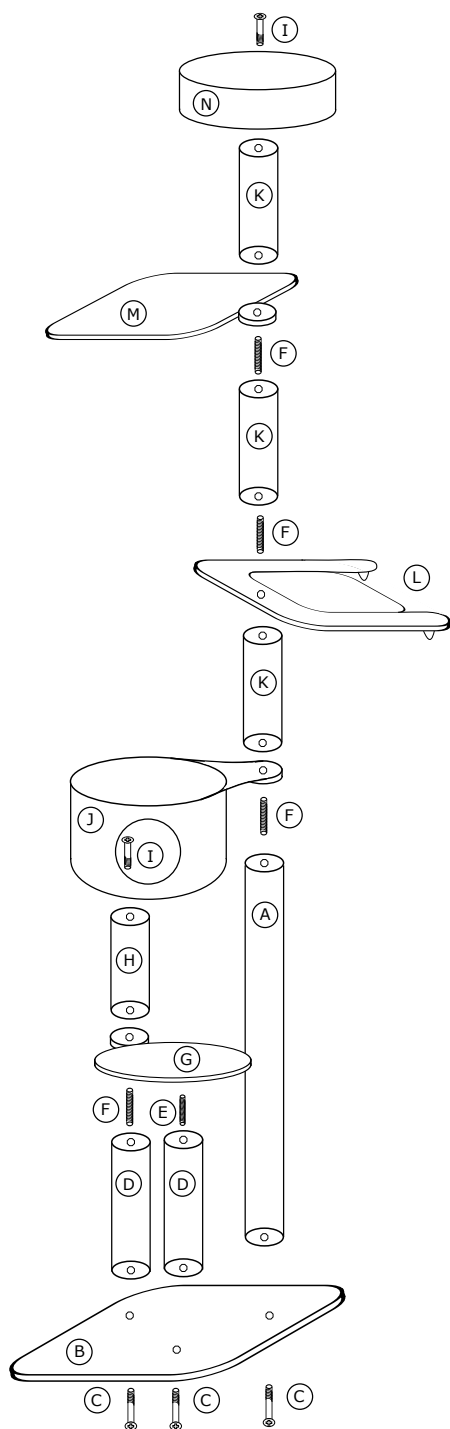

Firma nie ponosi odpowiedzialności za uszkodzenia powstałe w wyniku nieprawidłowego montażu lub użytkowania oferowanych produktów.

Exclusive scraper EX-2D-1

PLEASE READ INSTRUCTIONS CAREFULLY BEFORE STARTING ASSEMBLY

Please contact our store if:

1. You find missing parts or accessories during unpacking.
2. You find your scraper mechanically damaged,
in this case please do not continue with assembly.
3. You need further assistance with assembly.

The Company is not liable for the damages arisen during improper assembly by end user or resulting from the misuse of products.

Instrukcja montażu

Assembly instructions

Zawartość opakowania:

- A - słupek 14/100
- B - podstawa
- C - długa śruba + podkładka x 3
- D - słupek 14/40 x 2
- E - krótka szpilka
- F - długa szpilka x 4
- G - paletka
- H - słupek 14/28
- I - krótka śruba + podkładka x 2
- J - budka dla kota
- K - słupek 14/30 x 3
- L - hamak podwójny
- M - hamak pojedynczy
- N - rozeta

Życzymy kotom miłego korzystania!

Contents of the pack:

- A - pole 14/100
- B - base
- C - long screw + washer x 3
- D - pole 14/40 x 2
- E - short pin
- F - long pin x 4
- G - paddle
- H - pole 14/28
- I - short screw + washer x 2
- J - catbox
- K - pole 14/30 x 3
- L - double hammock
- M - single hammock
- N - rosette