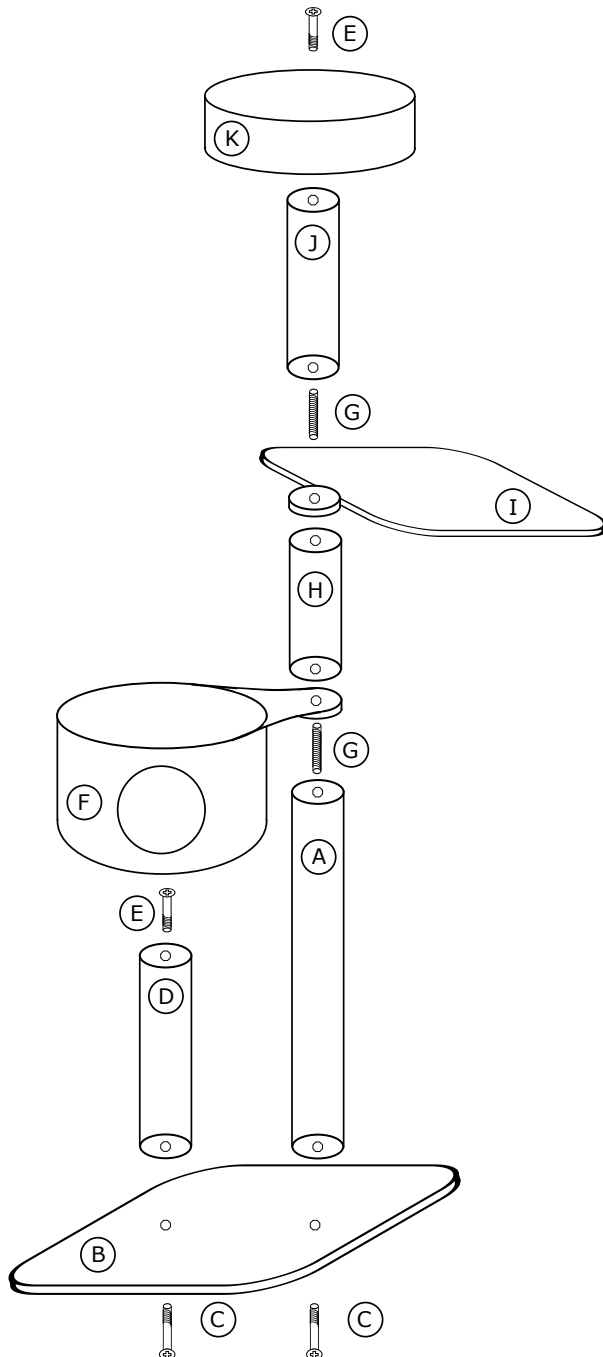

## Exclusive scraper EX-2B

## Assembly instructions

Zawartość opakowania:

- A - słup 14/75
- B - podstawa
- C - długa śruba + podkładka x 2
- D - słup 14/40
- E - krótka śruba + podkładka x 2
- F - budka
- G - długa szpilka x 2
- H - słup 14/25
- I - hamak pojedynczy
- J - słup 14/35
- K - rozeta

Życzymy kotom miłego korzystania!

Contents of the pack:

- A - pole 14/75
- B - base
- C - long screw + washer x 2
- D - pole 14/40
- E - short screw + washer x 2
- F - catbox
- G - long pin x 2
- H - pole 14/25
- I - hammock
- J - pole 14/35
- K - rosette