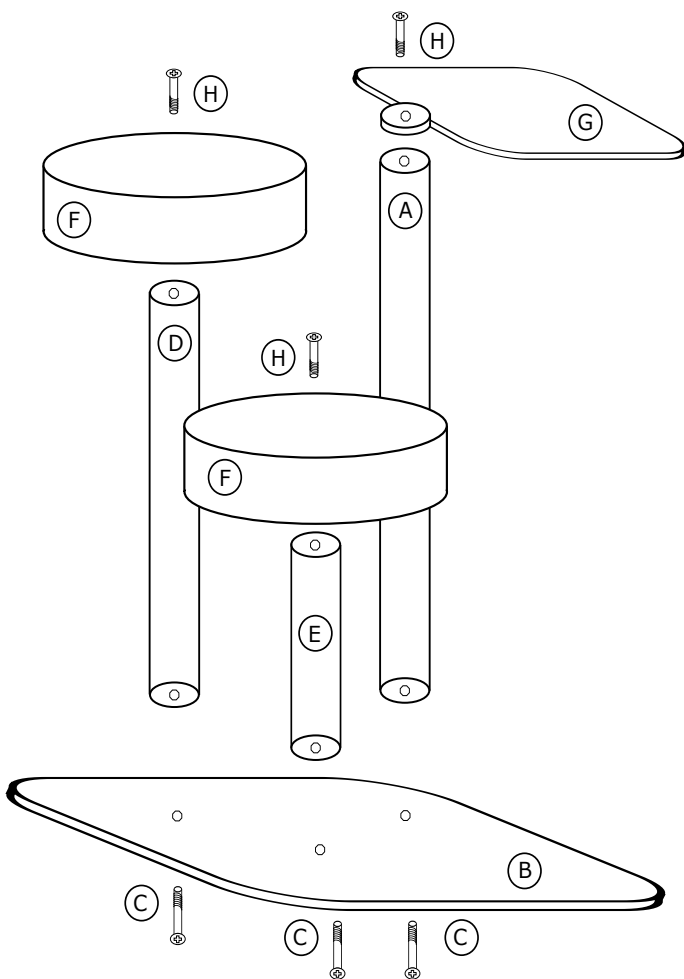

The Company is not liable for the damages arisen during improper assembly by end user or resulting from the misuse of products.

Instrukcja montażu

Assembly instructions

Zawartość opakowania:

- A - słup 14/140
- B - podstawa
- C - długa śruba + podkładka x 3
- D - słup 14/100
- E - słup 14/50
- F - rozeta x 2
- G - hamak pojedynczy
- H - krótka śruba + podkładka x 3

Życzymy kotom miłego korzystania!

Contents of the pack:

- A - pole 14/140
- B - base
- C - long screw + washer x 3
- D - pole 14/100
- E - pole 14/50
- F - rosette x 2
- G - single hammock
- H - short screw + washer x 3