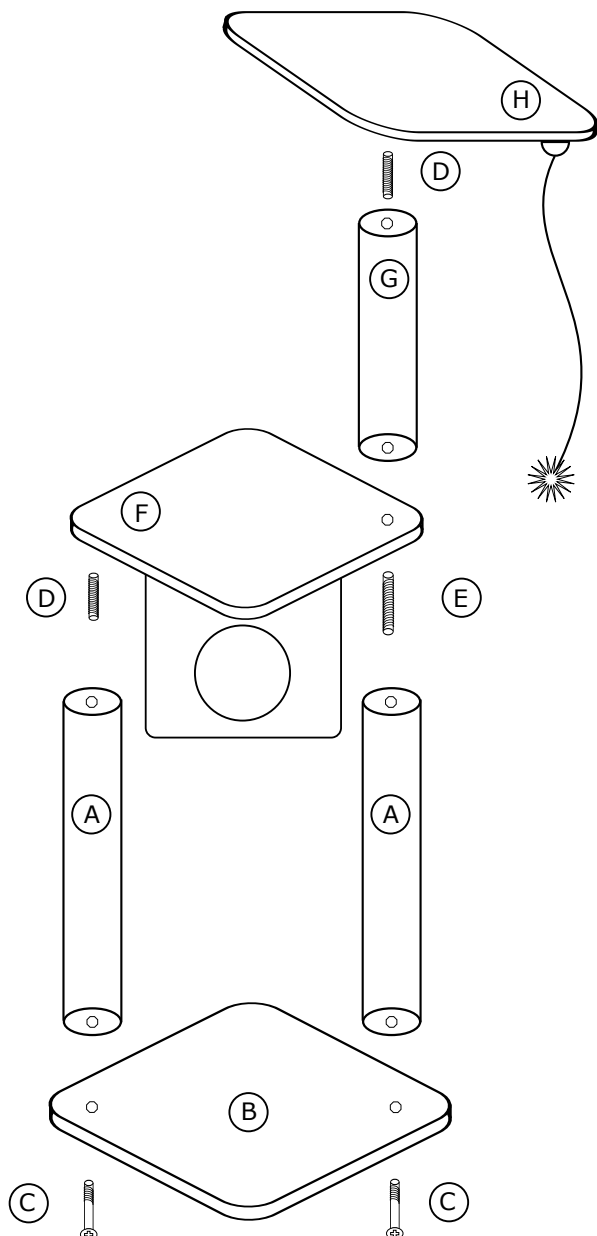

Drapak podstawowy P-8

PROSIMY O UWAŻNE PRZECZYTANIE INSTRUKCJI PRZED ROZPOCZĘCIEM MONTAŻU

Prosimy o kontakt z naszym sklepem w przypadku:

1. Stwierdzenia braków podczas rozpakowywania.
2. Stwierdzenia uszkodzeń mechanicznych,
  w przypadku których prosimy nie montować drapaków.
3. Wątpliwości co do montażu części.

Firma nie ponosi odpowiedzialności za uszkodzenia powstałe w wyniku nieprawidłowego montażu lub użytkowania oferowanych produktów.

Instrukcja montażu

Basic Scraper P-8

PLEASE READ INSTRUCTIONS CAREFULLY BEFORE STARTING ASSEMBLY

Please contact our store if:

1. You find missing parts or accessories during unpacking.
2. You find your scraper mechanically damaged,
  in this case please do not continue with assembly.
3. You need further assistance with assembly.

The Company is not liable for the damages arisen during improper assembly by end user or resulting from the misuse of products.

Assembly instructions

Zawartość opakowania:

- A - słup 12/60 x 2
- B - podstawa
- C - długa śruba + podkładka x 2
- D - krótka szpilka x 2
- E - długa szpilka
- F - półka z budką
- G - słup 12/45
- H - legowisko

Życzymy kotom miłego korzystania!

Contents of the pack:

- A - pole 12/60 x 2
- B - base
- C - long screw + washer x 2
- D - short pin x 2
- E - long pin
- F - shelf with catbox
- G - pole 12/45
- H - lair

We wish your cat enjoy it!