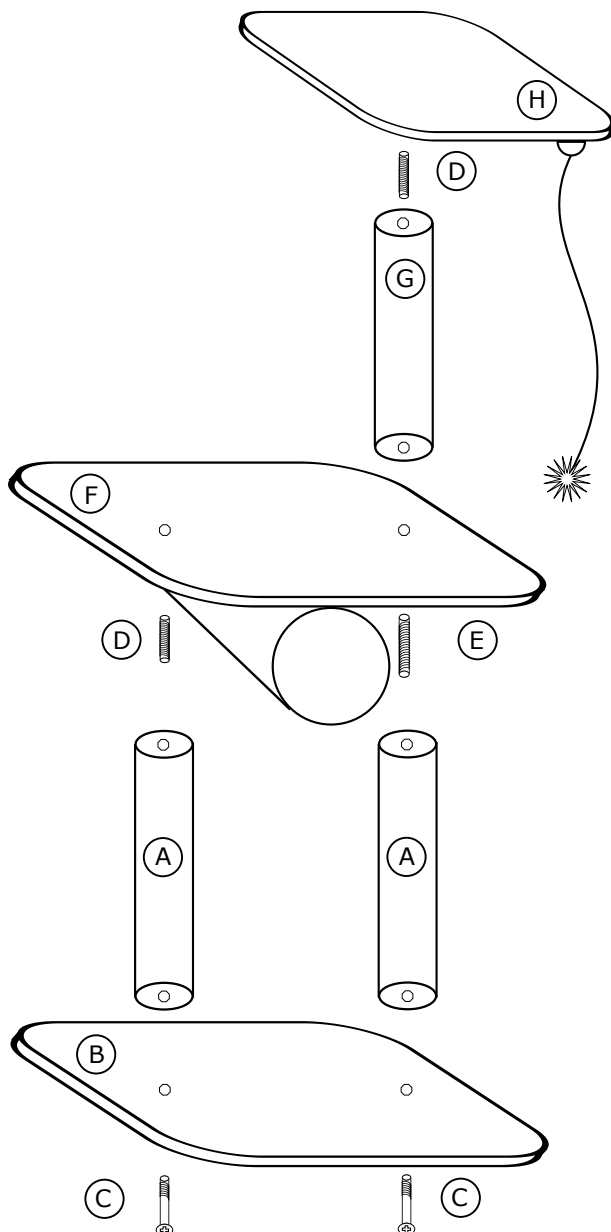

Drapak podstawowy P-7A

PROSIMY O UWAŻNE PRZECZYTANIE INSTRUKCJI PRZED ROZPOCZĘCIEM MONTAŻU

Prosimy o kontakt z naszym sklepem w przypadku:

1. Stwierdzenia braków podczas rozpakowywania.
2. Stwierdzenia uszkodzeń mechanicznych,
w przypadku których prosimy nie montować drapak.
3. Wątpliwości co do montażu części.

Firma nie ponosi odpowiedzialności za uszkodzenia powstałe w wyniku nieprawidłowego montażu lub użytkowania oferowanych produktów.

Instrukcja montażu

Basic Scraper P-7A

PLEASE READ INSTRUCTIONS CAREFULLY BEFORE STARTING ASSEMBLY

The Company is not liable for the damages arisen during improper assembly by end user or resulting from the misuse of products.

Assembly instructions

Zawartość opakowania:

- A - słup 12/70 x 2
- B - podstawa
- C - długa śruba + podkładka x 2
- D - krótka szpilka x 2
- E - długa szpilka
- F - półka z tuleją
- G - słup 12/45
- H - legowisko

Życzymy kotom miłego korzystania!

Contents of the pack:

- A - pole 12/70 x 2
- B - base
- C - long screw + washer x 2
- D - short pin x 2
- E - long pin
- F - shelf corner
- G - pole 12/45
- H - lair

We wish your cat enjoy it!