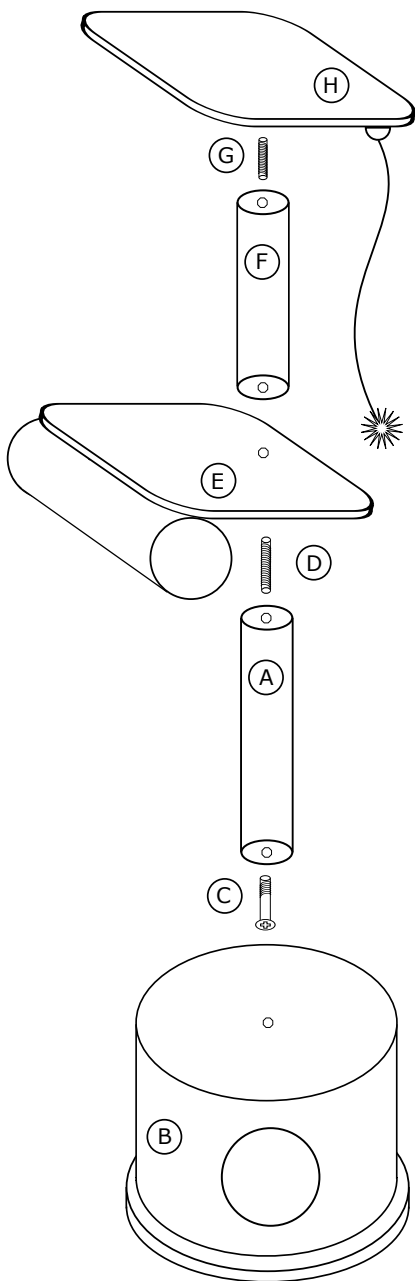

Drapak podstawowy P-5B

PROSIMY O UWAŻNE PRZECZYTANIE INSTRUKCJI PRZED ROZPOCZĘCIEM MONTAŻU

Prosimy o kontakt z naszym sklepem w przypadku:

1. Stwierdzenia braków podczas rozpakowywania.
2. Stwierdzenia uszkodzeń mechanicznych,
w przypadku których prosimy nie montować drapak.
3. Wątpliwości co do montażu części.

Firma nie ponosi odpowiedzialności za uszkodzenia powstałe w wyniku nieprawidłowego montażu lub użytkowania oferowanych produktów.

Instrukcja montażu

Basic Scraper P-5B

PLEASE READ INSTRUCTIONS CAREFULLY BEFORE STARTING ASSEMBLY

The Company is not liable for the damages arisen during improper assembly by end user or resulting from the misuse of products.

Assembly instructions

Zawartość opakowania:

- A - słupek 14/50
- B - podstawa z budką
- C - krótka śruba + podkładka
- D - długa szpilka
- E - półka z tuleją
- F - słupek 14/40
- G - krótka szpilka
- H - legowisko

Życzymy kotom miłego korzystania!

Contents of the pack:

- A - pole 14/50
- B - base with cat box
- C - short screw + washer
- D - long pin
- E - shelf with corner
- F - pole 14/40
- G - short pin
- H - lair