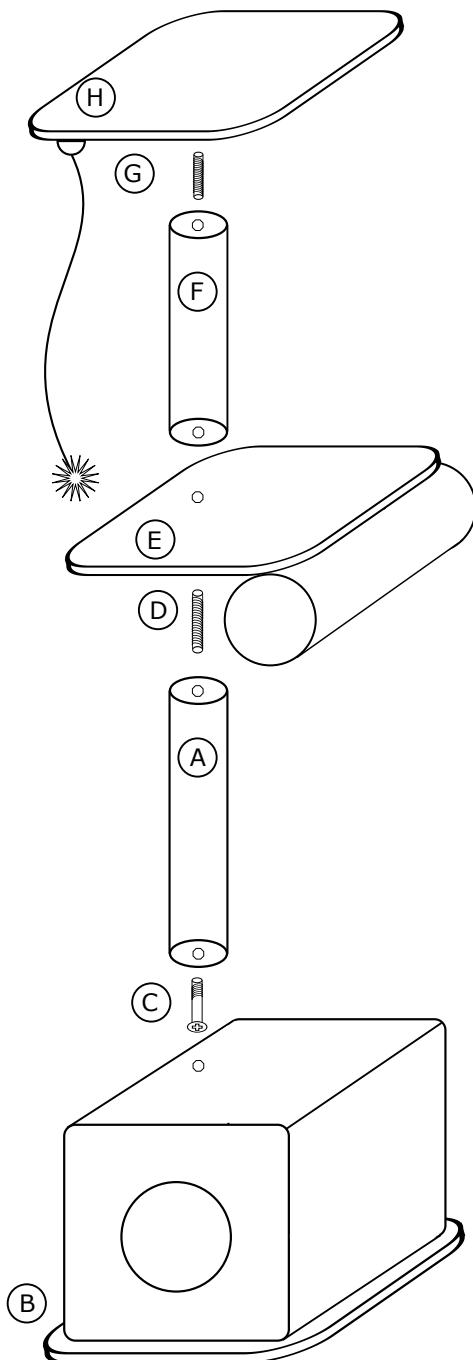

Drapak podstawowy P-5A

PROSIMY O UWAŻNE PRZECZYTANIE INSTRUKCJI PRZED ROZPOCZĘCIEM MONTAŻU

Prosimy o kontakt z naszym sklepem w przypadku:

1. Stwierdzenia braków podczas rozpakowywania.
2. Stwierdzenia uszkodzeń mechanicznych,
w przypadku których prosimy nie montować drapak.
3. Wątpliwości co do montażu części.

Firma nie ponosi odpowiedzialności za uszkodzenia powstałe w wyniku nieprawidłowego montażu lub użytkowania oferowanych produktów.

Basic Scraper P-5A

PLEASE READ INSTRUCTIONS CAREFULLY BEFORE STARTING ASSEMBLY

The Company is not liable for the damages arisen during improper assembly by end user or resulting from the misuse of products.

Instrukcja montażu

Assembly instructions

Zawartość opakowania:

- A - słupek 12/50
- B - podstawa z budką
- C - krótka śruba + podkładka
- D - długa szpilka
- E - półka z tuleją
- F - słupek 12/40
- G - krótka szpilka
- H - legowisko

Życzymy kotom miłego korzystania!

Contents of the pack:

- A - pole 12/50
- B - base with cat box
- C - short screw + washer
- D - long pin
- E - shelf with corner
- F - pole 12/40
- G - short pin
- H - lair