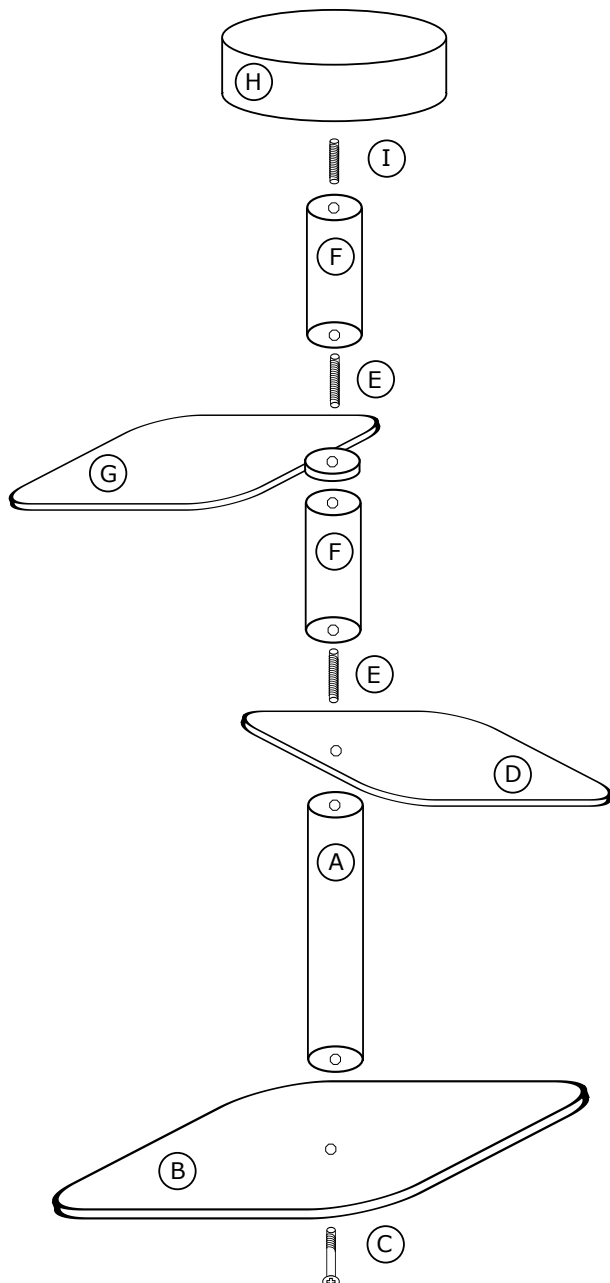

Drapak podstawowy P-4D

PROSIMY O UWAŻNE PRZECZYTANIE INSTRUKCJI PRZED ROZPOCZĘCIEM MONTAŻU

Prosimy o kontakt z naszym sklepem w przypadku:

1. Stwierdzenia braków podczas rozpakowywania.
2. Stwierdzenia uszkodzeń mechanicznych,
  w przypadku których prosimy nie montować drapaków.
3. Wątpliwości co do montażu części.

Firma nie ponosi odpowiedzialności za uszkodzenia powstałe w wyniku nieprawidłowego montażu lub użytkowania oferowanych produktów.

Instrukcja montażu

Basic Scraper P-4D

PLEASE READ INSTRUCTIONS CAREFULLY BEFORE STARTING ASSEMBLY

Please contact our store if:

1. You find missing parts or accessories during unpacking.
2. You find your scraper mechanically damaged,
  in this case please do not continue with assembly.
3. You need further assistance with assembly.

The Company is not liable for the damages arisen during improper assembly by end user or resulting from the misuse of products.

Assembly instructions

Zawartość opakowania:

- A - słupek 14/60
- B - podstawa
- C - długa śruba + podkładka
- D - półka
- E - długa szpilka x 2
- F - słupek 14/30 x 2
- G - hamak pojedynczy
- H - rozeta
- I - krótka szpilka

Życzymy kotom miłego korzystania!

Contents of the pack:

- A - pole 14/60
- B - base
- C - long screw + washer
- D - shelf
- E - long pin x 2
- F - pole 14/30 x 2
- G - hammock
- H - rosette
- I - short pin

We wish your cat enjoy it!